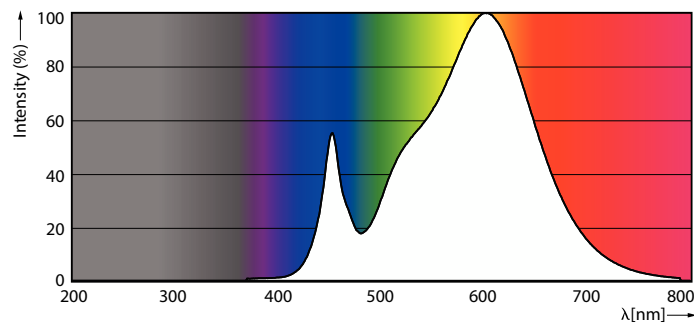

Fotometriska data

Spectral Power Distribution Colour