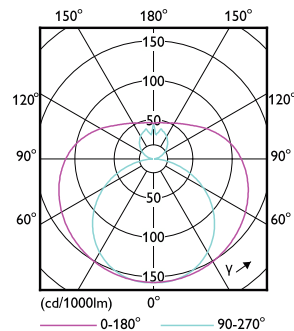

Måttskiss

CorePro LEDtube 600mm 8W 830 T8

Product	D1	D2	A1	A2	A3
CorePro LEDtube 600mm 8W 830 T8	25,7 mm	28 mm	588,5 mm	595,5 mm	602,5 mm

Fotometriska data

Spectral Power Distribution Colour

Light Distribution Diagram