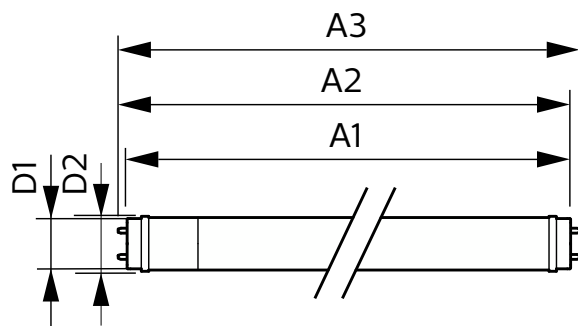

CorePro LEDtube EM/Mains

T-förvaring (max)	65 °C
T-förvaring (min)	-40 °C
T-Case max. (nom)	50 °C

Styrenheter och dimring

Dimbara	Nej

Mekanik och armaturhus

Lampans ytbehandling	Frostad
Material i lampan	Glass
Produktlängd	600 mm
Lampform	Lysrör, dubbel fattning

Användning och godkännande

Energieffektivitetsklass	F
Energisparande produkt	Yes
Godkännandemärkningar	RoHS compliance CE-märkning KEMA Keur certificate

Energiförbrukning kWh/1 000 tim	8 kWh
EPREL-registreringsnummer	1288990

Produktdata

Fullständig produktkod	871951448638600
Beställningsproduktnamn	CorePro LEDtube 600mm 8W 830 T8
EAN/UPC – Produkt	8719514486386
Beställningsnummer	48638600
Lokal kod	8298182
SAP-Räknare – Antal per förpackning	1
Räknare - antal förpackningar per kartong	20
Materialnummer (12NC)	929003577132
Net Weight (Piece)	0,220 kg

Måttskiss

CorePro LEDtube 600mm 8W 830 T8

Product	D1	D2	A1	A2	A3
CorePro LEDtube 600mm 8W 830 T8	25,7 mm	28 mm	588,5 mm	595,5 mm	602,5 mm