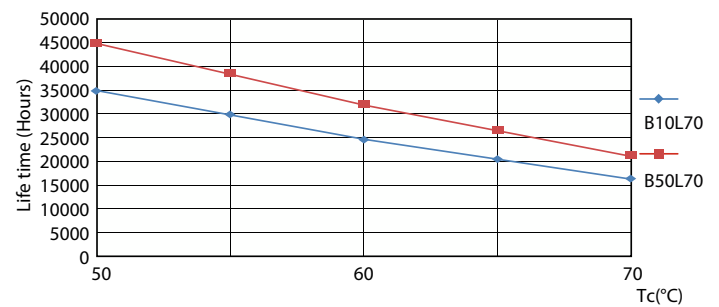

LifetimeVsTc