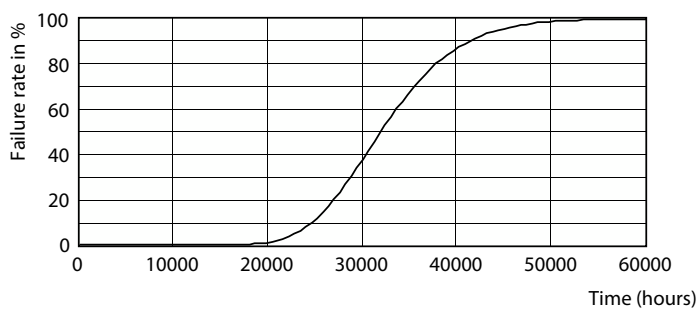

Livslängd

Life Expectancy Diagram