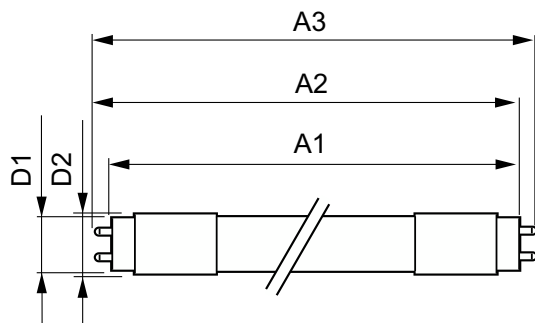

CorePro LEDtube EM/Mains

T-ambient (min)	-20 °C
T-förvaring (max)	65 °C
T-förvaring (min)	-40 °C
T-Case max. (nom)	60 °C

Styrenheter och dimring

Dimbara	Nej

Mekanik och armaturhus

Lampans ytbehandling	Frostad
Material i lampan	Plast
	1800 mm
Lampform	Lysrör, dubbel fattning

Användning och godkännande

Energieffektivitetsklass	D
Energisparande produkt	Yes
Godkännandemärkningar	RoHS compliance CE-märkning KEMA Keur certificate

Godkännandemärkningar	TUV
Energiförbrukning kWh/1 000 tim	21 kWh
EPREL-registreringsnummer	1206982

Produktdata

Fullständig produktkod	871951447381200
Beställningsproduktnamn	CorePro LEDtube 1800mm 21W 865 T8
EAN/UPC – Produkt	8719514473812
Beställningsnummer	47381200
Lokal kod	8298171
SAP-Räknare – Antal per förpackning	1
Räknare - antal förpackningar per kartong	10
Materialnummer (12NC)	929003561802
Net Weight (Piece)	0,350 kg

Måttskiss

CorePro LEDtube 1800mm 21W 865 T8