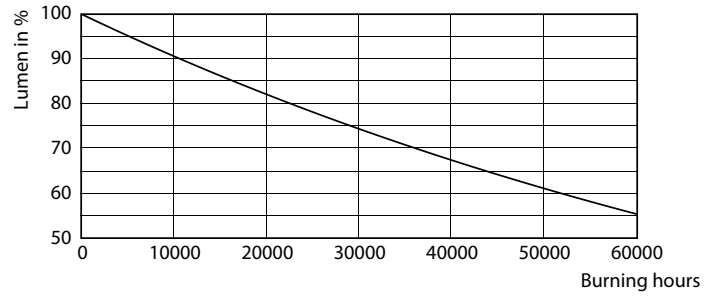

CorePro LEDtube EM/Mains

Livslängd

FailureRate

Lumen Maintenance Diagram