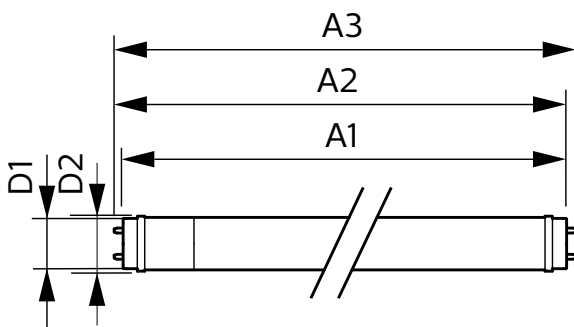

CorePro LEDtube EM/Mains T8

T-Case max. (nom)	60 °C
Styrenheter och dimring	
Dimbar	Nej
Mekanik och armaturhus	
Ljuskällans ytbehandling	Frostad
Material i lampan	Glas
Lampform	Lysrör, dubbel fattning
Användning och godkännande	
Energisparande produkt	Ja
Godkännandemärkningar	Uppfyller RoHS CE-märkning KEMA Keur-certifikat
Energiförbrukning kWh/1 000 tim	20 kWh
EPREL-registreringsnummer	1 384 730

CE-märkning	Ja
Uppfyller RoHS	Ja
Produktdata	
Full EOC	871951445983000
Beställningsproduktnamn	CorePro LEDtube 1500mm 20W 865 T8
Beställningsnummer	45983000
Lokal kod	8298177
SAP-Räknare – Antal per förpackning	1
Räknare – antal förpackningar per kartong	20
Materialnummer (12NC)	929003547502
Fullständigt produktnamn	CorePro LEDtube 1500mm 20W 865 T8
EAN/UPC - Hölje	8719514459847
Beskrivning av lokal kod	8298177

Måttskiss

Product	D1	D2	A1	A2	A3
CorePro LEDtube 1500mm 20W 865 T8	25,7 mm	28 mm	1 500 mm	1 507,1 mm	1 514,2 mm

Fotometriska data