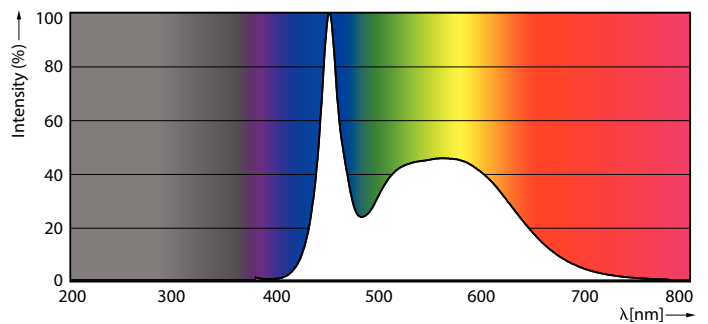

Spectral Power Distribution Colour - CorePro LEDtube 1500mm 20W 865 T8