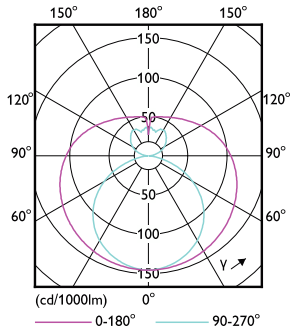

CorePro LEDtube EM/Mains T8

Fotometriska data

Light Distribution Diagram - CorePro LEDtube 1500mm 20W 865 T8