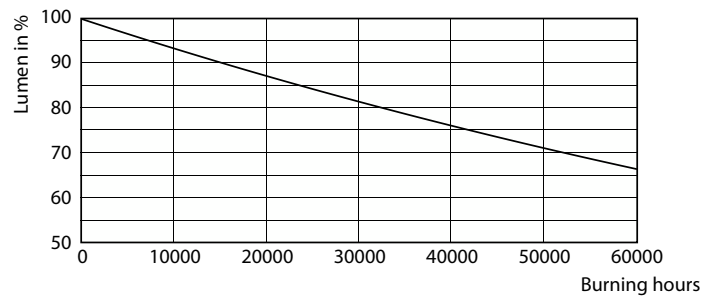

## Livslängd

Life Expectancy Diagram - CorePro LEDtube 1500mm 20W 865 T8

Life Expectancy Diagram

Life Expectancy Diagram

Lumen Maintenance Diagram - CorePro LEDtube 1500mm 20W 865 T8