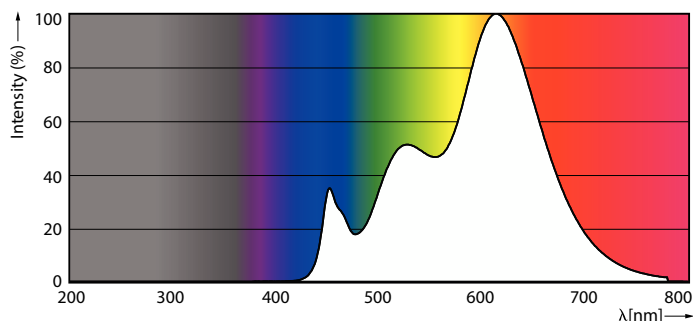

Accent Lighting Spots - MAS LEDspot VLE D 6-50W 927 PAR20 25D

Spectral Power Distribution Colour - MAS LEDspot VLE D 6-50W 927 PAR20 25D