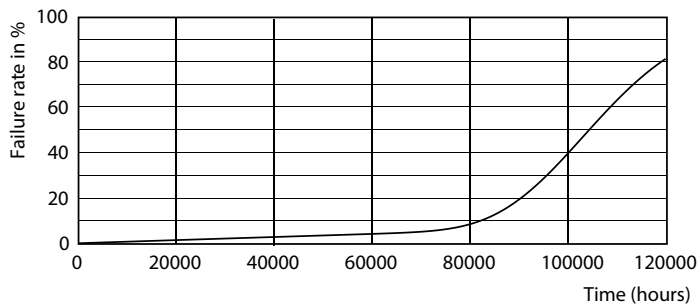

MASTER LEDtube EM/Mains

Fotometriska data

Spectral Power Distribution Colour

Livslängd

LEDtube 100K-LED

LEDtube MAS EU2 17,6W 100K LumenVsTc-LMP

LEDtube 100K 4565 LifetimeVsTc-LED

LEDtube 100K 4565 FailureRate-LED