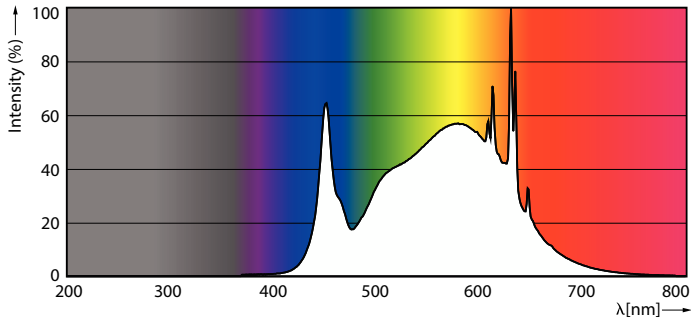

Färgbeständighet	<6
Färgåtergivningsindex (nom)	80
LLMF vid slutet av nominell livslängd (nom)	70 %
Drift och elektricitet	
Ingångsfrekvens	50–60 Hz
Power (Rated) (Nom)	17,6 W
Lampström (max)	93 mA
Lampström (min)	73 mA
Tändningstid (nom)	1 s
Uppvärmningstid till 60 % ljus (nom)	1 s
Effektfaktor (nom)	0.9
Spänning (nom)	220-240 V
Temperatur	
T-ambient (max)	45 °C

MASTER LEDtube EM/Mains

Fotometriska data

Spectral Power Distribution Colour

Livslängd

LEDtube 100K-LED

LEDtube MAS EU2 17,6W 100K LumenVsTc-LMP

LEDtube 100K 4565 LifetimeVsTc-LED

LEDtube 100K 4565 FailureRate-LED