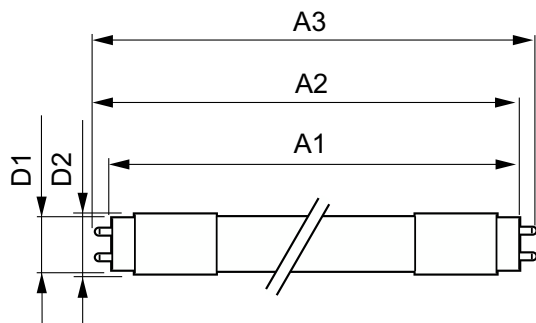

MASTER LEDtube EM/Mains

T-ambient (min)	-20 °C
T-förvaring (max)	65 °C
T-förvaring (min)	-40 °C
T-Case max. (nom)	45 °C

Styrenheter och dimring

Dimbara	Nej

Mekanik och armaturhus

Lampans ytbehandling	Frostad
Material i lampan	Plast
Produktlängd	1500 mm
Lampform	Lysrör, dubbel fattning

Användning och godkännande

Energieffektivitetsklass	A
Energisparande produkt	Yes
Godkännandemärkningar	RoHS compliance TUV CE-märkning KEMA Keur certificate

Energiförbrukning kWh/1 000 tim	18 kWh
EPREL-registreringsnummer	1013081

Produktdata

Fullständig produktkod	871951443168300
Beställningsproduktnamn	MASTER LEDtube 1500mm UE 17.6W 840 T8 EELA
EAN/UPC – Produkt	8719514431683
Beställningsnummer	43168300
Lokal kod	8297803
SAP-Räknare – Antal per förpackning	1
Räknare - antal förpackningar per kartong	10
Materialnummer (12NC)	929003482302
Nettovikt (stycke)	0,270 kg

Måttskiss

MASTER LEDtube 1500mm UE 17.6W 840 T8 EELA

Product	D1	D2	A1	A2	A3
MASTER LEDtube 1500mm UE 17.6W 840 T8 EELA	25,8 mm	28 mm	1498,8 mm	1505,9 mm	1513 mm

Fotometriska data

General Uniform Lighting