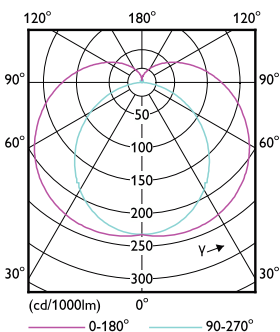

Måttskiss

MASTER LEDtube 1500mm UE 17.6W 840 T8 EELA

Product	D1	D2	A1	A2	A3
MASTER LEDtube 1500mm UE 17.6W 840 T8 EELA	25,8 mm	28 mm	1498,8 mm	1505,9 mm	1513 mm

Fotometriska data

General Uniform Lighting

Light Distribution Diagram

MASTER LEDtube EM/Mains

Fotometriska data

Spectral Power Distribution Colour

Livslängd

LEDtube 100K-LED

LEDtube MAS EU2 17,6W 100K LumenVsTc-LMP

LEDtube 100K 4565 LifetimeVsTc-LED

LEDtube 100K 4565 FailureRate-LED