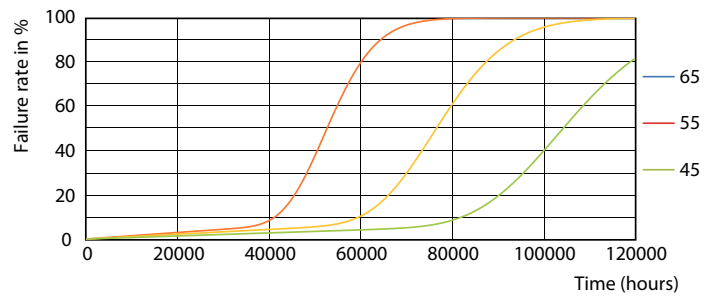

MASTER LEDtube EM/Mains

Fotometriska data

Spectral Power Distribution Colour

Livslängd

LEDtube 100K-LED

LEDtube MAS EU2 17,6W 100K LumenVsTc-LMP

LEDtube 100K 4565 LifetimeVsTc-LED

LEDtube 100K 4565 FailureRate-LED