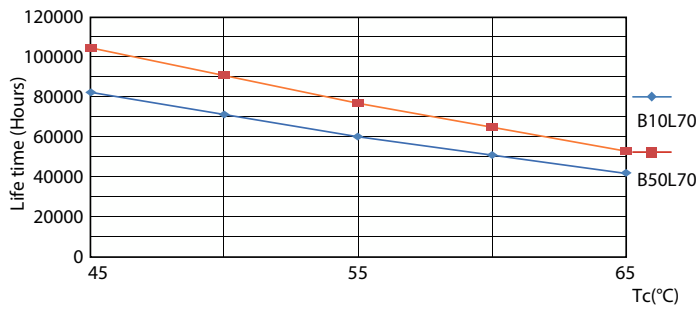

Färgbeständighet	<6
Färgåtergivningsindex (nom)	80
LLMF vid slutet av nominell livslängd (nom)	70 %
Drift och elektricitet	
Ingångsfrekvens	50–60 Hz
Power (Rated) (Nom)	17,6 W
Lampström (max)	93 mA
Lampström (min)	73 mA
Tändningstid (nom)	1 s
Uppvärmningstid till 60 % ljus (nom)	1 s
Effektfaktor (nom)	0.9
Spänning (nom)	220-240 V
Temperatur	
T-ambient (max)	45 °C

MASTER LEDtube EM/Mains

Fotometriska data

Spectral Power Distribution Colour

Livslängd

LEDtube 100K-LED

LEDtube MAS EU2 17,6W 100K LumenVsTc-LMP

LEDtube 100K 4565 LifetimeVsTc-LED

LEDtube 100K 4565 FailureRate-LED