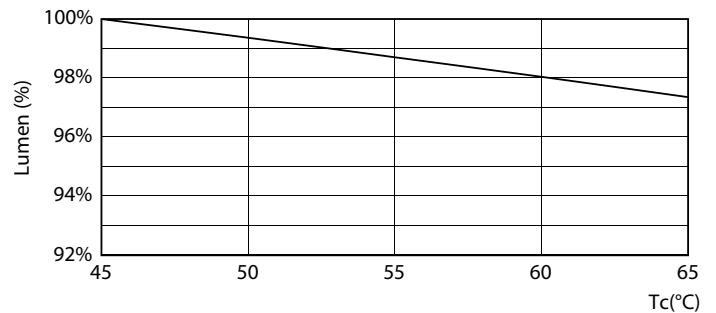

MASTER LEDtube EM/Mains

Fotometriska data

Spectral Power Distribution Colour

Livslängd

LEDtube 100K-LED

LEDtube MAS EU2 17,6W 100K LumenVsTc-LMP

LEDtube 100K 4565 LifetimeVsTc-LED

LEDtube 100K 4565 FailureRate-LED