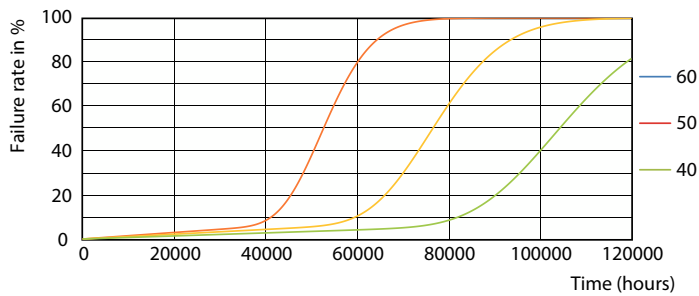

Light Distribution Diagram

MASTER LEDtube EM/Mains

Fotometriska data

Spectral Power Distribution Colour

Livslängd

LEDtube 100K-LED

LEDtube MAS EU2 11,9W 100K LumenVsTc-LMP

LEDtube 100K 4060 FailureRate-LED