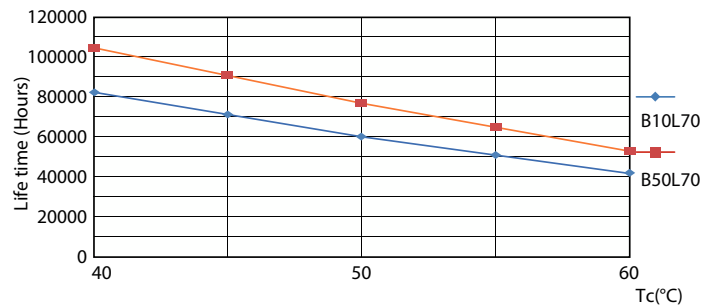

Färgbeständighet	<6
Färgåtergivningsindex (nom)	80
LLMF vid slutet av nominell livslängd (nom)	70 %
Drift och elektricitet	
Ingångsfrekvens	50–60 Hz
Power (Rated) (Nom)	11,9 W
Lampström (max)	63 mA
Lampström (min)	48 mA
Tändningstid (nom)	1 s
Uppvärmningstid till 60 % ljus (nom)	1 s
Effektfaktor (nom)	0.9
Spänning (nom)	220-240 V
Temperatur	
T-ambient (max)	45 °C

Light Distribution Diagram

MASTER LEDtube EM/Mains

Fotometriska data

Spectral Power Distribution Colour

Livslängd

LEDtube 100K-LED

LEDtube MAS EU2 11,9W 100K LumenVsTc-LMP

LEDtube 100K 4060 FailureRate-LED