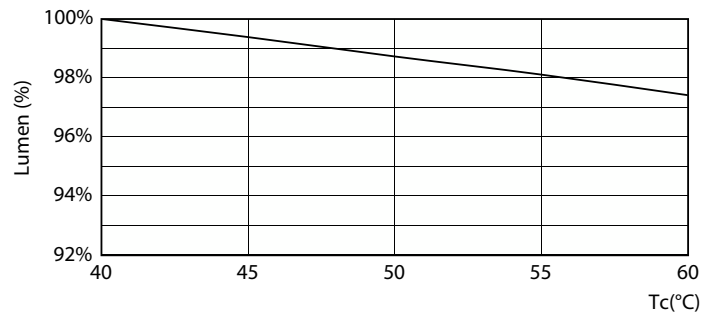

Light Distribution Diagram

MASTER LEDtube EM/Mains

Fotometriska data

Spectral Power Distribution Colour

Livslängd

LEDtube 100K-LED

LEDtube MAS EU2 11,9W 100K LumenVsTc-LMP

LEDtube 100K 4060 FailureRate-LED