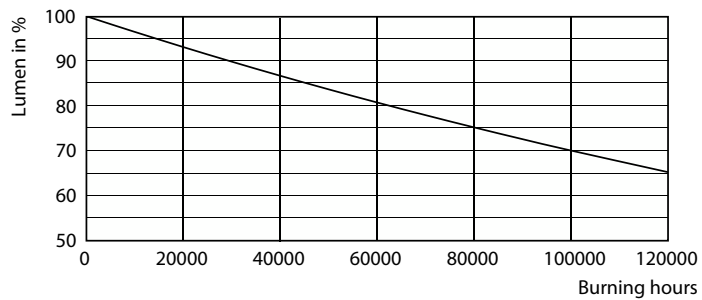

MASTER LEDtube EM/Mains

Livslängd

LEDtube 100K-LMP