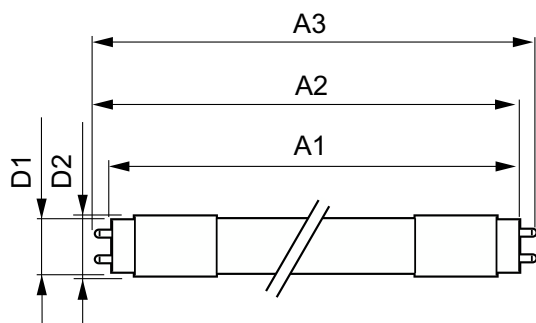

MASTER LEDtube EM/Mains

T-ambient (min)	-20 °C
T-förvaring (max)	65 °C
T-förvaring (min)	-40 °C
T-Case max. (nom)	40 °C

Styrenheter och dimring

Dimbara	Nej

Mekanik och armaturhus

Lampans ytbehandling	Frostad
Material i lampan	Plast
Produktlängd	1200 mm
Lampform	Lysrör, dubbel fattning

Användning och godkännande

Energieffektivitetsklass	A
Energisparande produkt	Yes
Godkännandemärkningar	RoHS compliance TUV CE-märkning KEMA Keur certificate

Energiförbrukning kWh/1 000 tim	12 kWh
EPREL-registreringsnummer	1013082

Produktdata

Fullständig produktkod	871951443166900
Beställningsproduktnamn	MASTER LEDtube 1200mm UE 11.9W 840 T8 EELA
EAN/UPC – Produkt	8719514431669
Beställningsnummer	43166900
Lokal kod	8297804
SAP-Räknare – Antal per förpackning	1
Räknare - antal förpackningar per kartong	10
Materialnummer (12NC)	929003482202
Nettovikt (stycke)	0,235 kg

Måttskiss

MASTER LEDtube 1200mm UE 11.9W 840 T8 EELA

Product	D1	D2	A1	A2	A3
MASTER LEDtube 1200mm UE 11.9W 840 T8 EELA	25,8 mm	28 mm	1198,2 mm	1205,3 mm	1212,4 mm

Fotometriska data