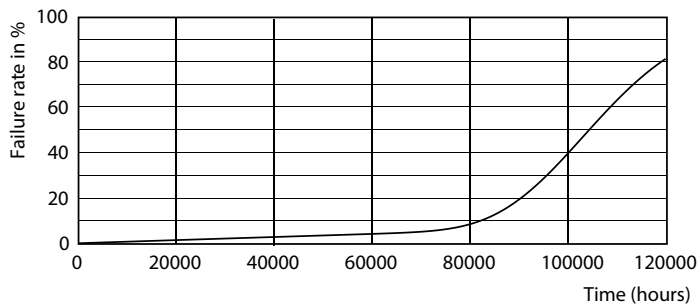

Light Distribution Diagram

MASTER LEDtube EM/Mains

Fotometriska data

Spectral Power Distribution Colour

Livslängd

LEDtube 100K-LED

LEDtube MAS EU2 11,9W 100K LumenVsTc-LMP

LEDtube 100K 4060 FailureRate-LED