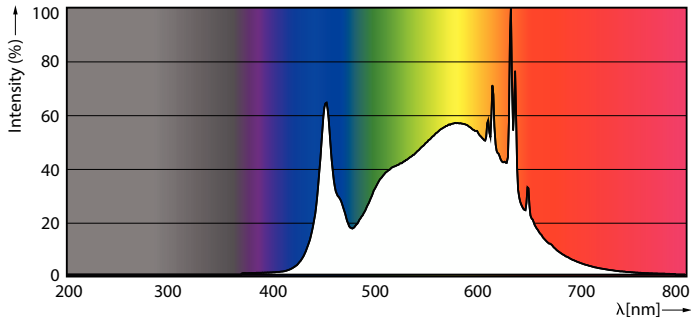

Färgbeständighet	<6
Färgåtergivningsindex (nom)	80
LLMF vid slutet av nominell livslängd (nom)	70 %
Drift och elektricitet	
Ingångsfrekvens	50–60 Hz
Power (Rated) (Nom)	11,9 W
Lampström (max)	63 mA
Lampström (min)	48 mA
Tändningstid (nom)	1 s
Uppvärmningstid till 60 % ljus (nom)	1 s
Effektfaktor (nom)	0.9
Spänning (nom)	220-240 V
Temperatur	
T-ambient (max)	45 °C

Light Distribution Diagram

MASTER LEDtube EM/Mains

Fotometriska data

Spectral Power Distribution Colour

Livslängd

LEDtube 100K-LED

LEDtube MAS EU2 11,9W 100K LumenVsTc-LMP

LEDtube 100K 4060 FailureRate-LED