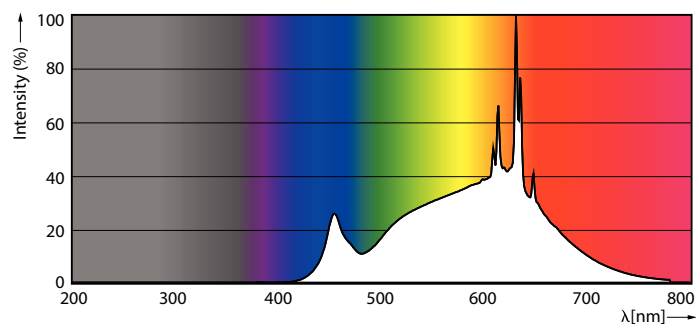

Fotometriska data

Spectral Power Distribution Colour - MAS LEDExpertColor 20-100W 930 AR111 24D