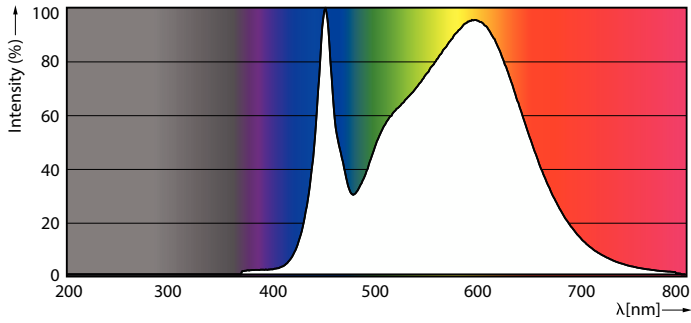

CorePro LEDtube EM/Mains

Fotometriska data

Spectral Power Distribution Colour

Livslängd

Life Expectancy Diagram

LEDtube 30K 4868 FailureRate-LED

LEDtube 30K 4868 LifetimeVsTc-LED

LEDtube COR EU 31,5W 30K LumenVsTc-LMP