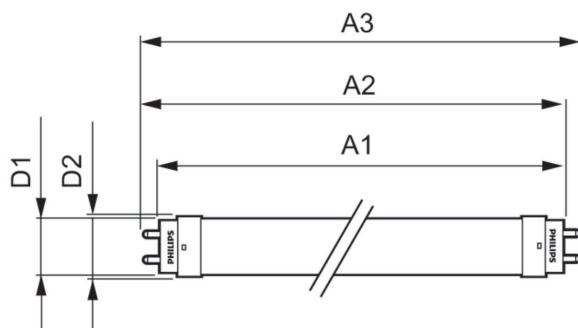

CorePro LEDtube EM/Mains

T-förvaring (min)	-40 °C
T-Case max. (nom)	58 °C

Styrenheter och dimring

Dimbara	Nej

Mekanik och armaturhus

Lampans ytbehandling	Frostad
Material i lampan	Glass
Produktlängd	1500 mm
Lampform	Lysrör, dubbel fattning

Användning och godkännande

Energieffektivitetsklass	E
Energisparande produkt	Yes
Godkännandemärkningar	RoHS compliance CE-märkning KEMA Keur certificate

Energiförbrukning kWh/1 000 tim	32 kWh
EPREL-registreringsnummer	1037554

Produktdata

Fullständig produktkod	871951441901800
Beställningsproduktnamn	CorePro LEDtube 1500mm UO 31.5W 840 T8
EAN/UPC – Produkt	8719514419018
Beställningsnummer	41901800
Lokal kod	8297798
SAP-Räknare – Antal per förpackning	1
Räknare - antal förpackningar per kartong	20
Materialnummer (12NC)	929003154402
Nettovikt (stycke)	0,216 kg

Måttskiss

CorePro LEDtube 1500mm UO 31.5W 840 T8

Product	D1	D2	A1	A2	A3
CorePro LEDtube 1500mm UO 31.5W 840 T8	25,7 mm	28 mm	1500 mm	1507,1 mm	1514,2 mm