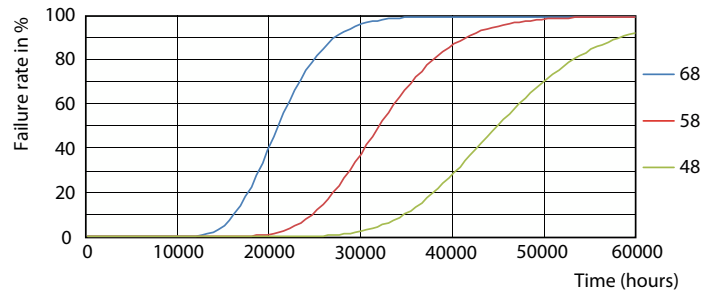

CorePro LEDtube EM/Mains

Fotometriska data

Spectral Power Distribution Colour

Livslängd

Life Expectancy Diagram

LEDtube 30K 4868 FailureRate-LED

LEDtube 30K 4868 LifetimeVsTc-LED

LEDtube COR EU 31,5W 30K LumenVsTc-LMP