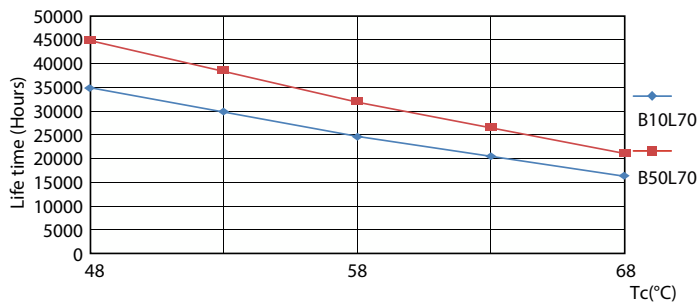

CorePro LEDtube EM/Mains

Fotometriska data

Spectral Power Distribution Colour

Livslängd

Life Expectancy Diagram

LEDtube 30K 4868 FailureRate-LED

LEDtube 30K 4868 LifetimeVsTc-LED

LEDtube COR EU 31,5W 30K LumenVsTc-LMP