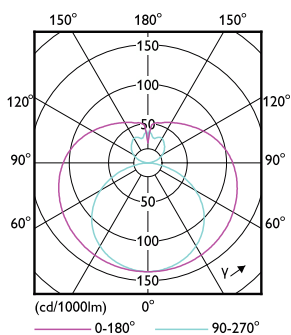

Måttskiss

CorePro LEDtube 1500mm UO 31.5W 840 T8

Product	D1	D2	A1	A2	A3
CorePro LEDtube 1500mm UO 31.5W 840 T8	25,7 mm	28 mm	1500 mm	1507,1 mm	1514,2 mm

Fotometriska data

Light Distribution Diagram

General uniform lighting