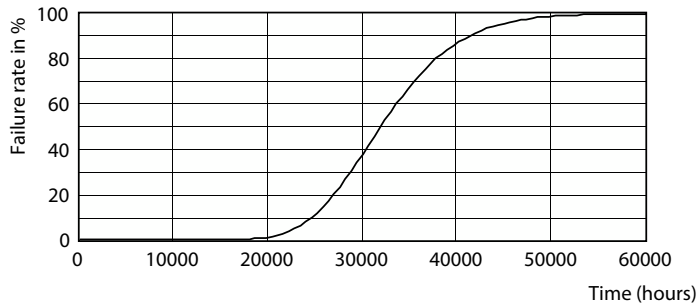

CorePro LEDtube EM/Mains

Fotometriska data

Spectral Power Distribution Colour

Livslängd

Life Expectancy Diagram

LEDtube 30K 4868 FailureRate-LED

LEDtube 30K 4868 LifetimeVsTc-LED

LEDtube COR EU 31,5W 30K LumenVsTc-LMP