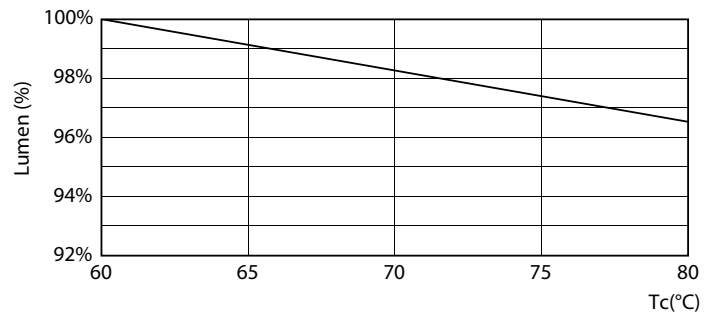

CorePro LEDtube EM/Mains

Fotometriska data

Spectral Power Distribution Colour

Livslängd

Life Expectancy Diagram

LEDtube 30K 4868 FailureRate-LED

LEDtube 30K 4868 LifetimeVsTc-LED

LEDtube COR EU 31,5W 30K LumenVsTc-LMP