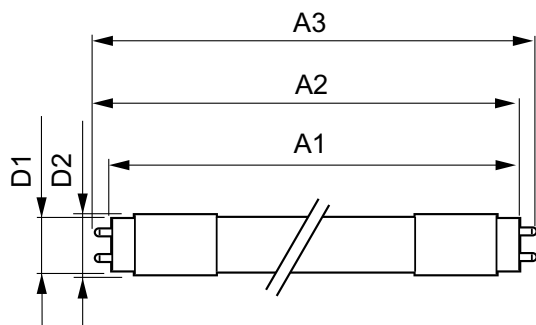

MASTER LEDtube T8 Ultra Efficient

Styrenheter och dimring

Dimbara	Nej

Mekanik och armaturhus

Lampans ytbehandling	Frostad
Material i lampan	Glass
	1500 mm
Lampform	Lysrör, dubbel fattning

Användning och godkännande

Energieffektivitetsklass	B
Energisparande produkt	Yes
Godkännandemärkningar	RoHS compliance TUV CE-märkning KEMA Keur certificate
Energiförbrukning kWh/1 000 tim	20 kWh

EPREL-registreringsnummer	1205539

Produktdata

Fullständig produktkod	871951433978100
Beställningsproduktnamn	MAS LEDtube 1500mm UE 20W 865 T8
EAN/UPC – Produkt	8719514339781
Beställningsnummer	33978100
Lokal kod	8296423
SAP-Räknare – Antal per förpackning	1
Räknare - antal förpackningar per kartong	10
Materialnummer (12NC)	929003067302
Net Weight (Piece)	0,285 kg

Måttskiss

MAS LEDtube 1500mm UE 20W 865 T8

Product	D1	D2	A1	A2	A3
MAS LEDtube 1500mm UE 20W 865 T8	25,8 mm	28 mm	1498,8 mm	1505,9 mm	1513 mm