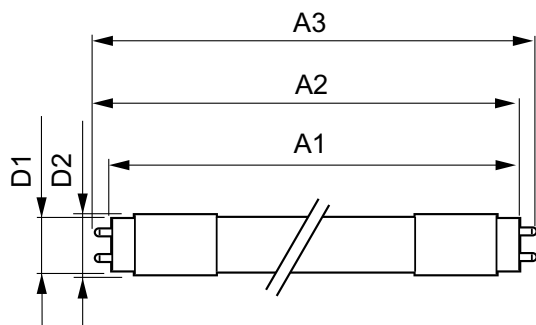

Måttskiss

MAS LEDtube 1500mm UE 20W 840 T8

Product	D1	D2	A1	A2	A3
MAS LEDtube 1500mm UE 20W 840 T8	25,8 mm	28 mm	1498,8 mm	1505,9 mm	1513 mm

Fotometriska data

General uniform lighting

Spectral Power Distribution Colour