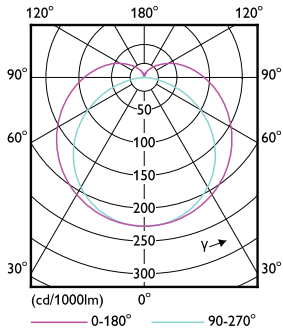

Måttskiss

MAS LEDtube 1500mm UE 20W 840 T8

Product	D1	D2	A1	A2	A3
MAS LEDtube 1500mm UE 20W 840 T8	25,8 mm	28 mm	1498,8 mm	1505,9 mm	1513 mm

Fotometriska data

General uniform lighting

Spectral Power Distribution Colour

MASTER LEDtube T8 Ultra Efficient

Fotometriska data

Light Distribution Diagram

Livslängd

LEDtube MAS 20W 70K FailureRate-LED

Life Expectancy Diagram

LumenVsTc

LEDtube MAS 20W 70K LifetimeVsTc-LED