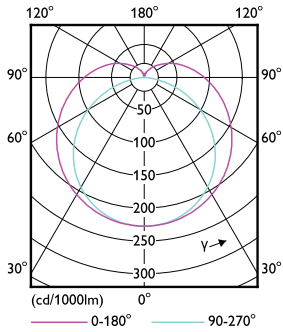

Måttskiss

MASTER LEDtube 1200mm UE 13.5W 840 T8

Product	D1	D2	A1	A2	A3
MASTER LEDtube 1200mm UE 13.5W 840 T8	25,8 mm	28 mm	1198,2 mm	1205,3 mm	1212,4 mm

Fotometriska data

LEDtube MAS 13,5W G13 2500lm 840-GUL

LEDtube MAS 13,5W G13 2500lm 840-POC

MASTER LEDtube EM/Mains

Fotometriska data

Light Distribution Diagram

Livslängd

LEDtube MAS 13,5W 70K LumenVsTc-LMP