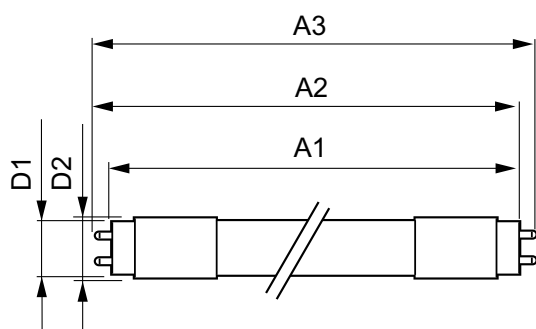

MASTER LEDtube EM/Mains

T-förvaring (max)	65 °C
T-förvaring (min)	-40 °C
T-Case max. (nom)	55 °C

Styrenheter och dimring

Dimbara	Nej

Mekanik och armaturhus

Lampans ytbehandling	Frostad
Material i lampan	Glass
Produktlängd	1200 mm
Lampform	Lysrör, dubbel fattning

Användning och godkännande

Energieffektivitetsklass	B
Energisparande produkt	Yes
Godkännandemärkningar	RoHS compliance CE-märkning KEMA Keur certificate

Godkännandemärkningar	TUV
Energiförbrukning kWh/1 000 tim	14 kWh
EPREL-registreringsnummer	453167

Produktdata

Fullständig produktkod	871951433972900
Beställningsproduktnamn	MASTER LEDtube 1200mm UE 13.5W 840 T8
EAN/UPC – Produkt	8719514339729
Beställningsnummer	33972900
SAP-Räknare – Antal per förpackning	1
Räknare - antal förpackningar per kartong	10
Materialnummer (12NC)	929003067002
Nettovikt (stycke)	0,235 kg

Måttskiss

MASTER LEDtube 1200mm UE 13.5W 840 T8

Product	D1	D2	A1	A2	A3
MASTER LEDtube 1200mm UE 13.5W 840 T8	25,8 mm	28 mm	1198,2 mm	1205,3 mm	1212,4 mm

Fotometriska data

LEDtube MAS 13,5W G13 2500lm 840-GUL