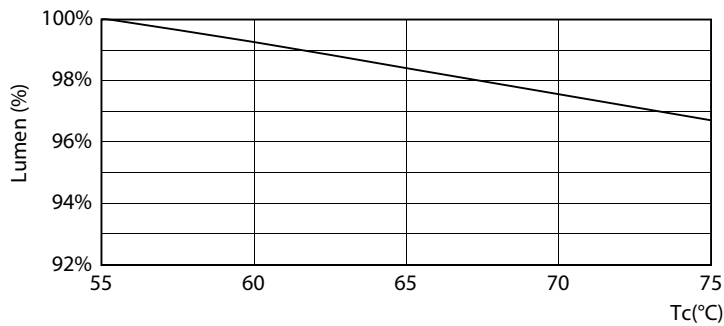

LEDtube MAS 13,5W G13 2500lm 840-POC

MASTER LEDtube EM/Mains

Fotometriska data

Light Distribution Diagram

Livslängd

LEDtube MAS 13,5W 70K LumenVsTc-LMP