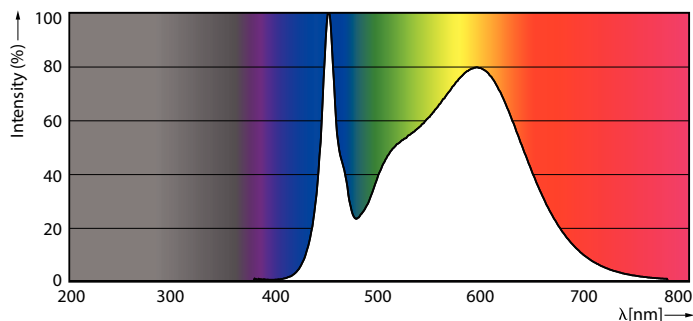

LEDtube MAS 13,5W G13 2500lm 840-POC