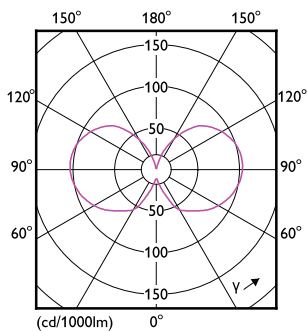

Fotometriska data

LEDbulb MAS A60 5,9W E27 927 CL-LDD