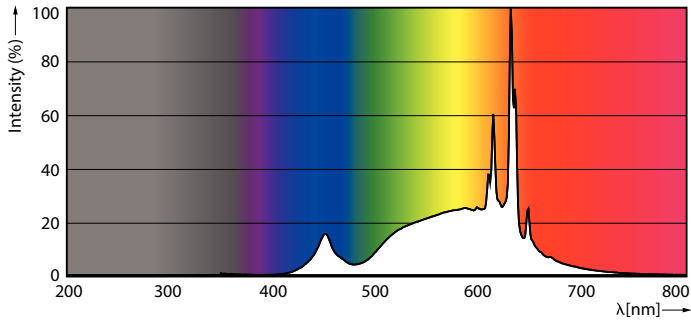

Produktdata

Allmän information	
Socket	E27 [E27]
EU RoHS-kompatibel	Ja
Nominell livslängd (nom)	15000 h
Driftcykel	20000X
Flödesmättningsreferens	Sphere
Ljusteknik	
Färgkod	927 [CCT av 2700 K]
Ljusflöde (nom)	806 lm
Färgbeteckning	Varmvit (WW)
Korrelerad färgtemperatur (nom)	2700 K
Ljusutbyte (märkvärde) (nom)	136,00 lm/W
Färgbeständighet	<6
Färgåtergivningsindex (nom)	90
LLMF vid slutet av nominell livslängd (nom)	70 %

Måttskiss

Bulb A60 60W 806lm 2700K E27 D CL

Product	D	C
MASTER VLE LEDBulb D5.9-60W E27 927 A60CLG	60 mm	104 mm

Fotometriska data

LEDbulb MAS A60 5,9W E27 927 CL-LDD

LEDbulb MAS 5,9W A60 E27 927 CL-GUL

MASTER Value GLASS LED-ljuskällor

Fotometriska data

LEDbulb MAS 5,9W A60 E27 927 CL-POC

Livslängd

15K LED

15K LMP