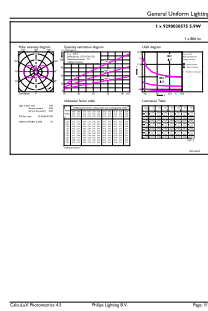

Måttskiss

Bulb A60 60W 806lm 2700K E27 D CL

Product	D	C
MASTER VLE LEDBulb D5.9-60W E27 927 A60CLG	60 mm	104 mm

Fotometriska data

LEDbulb MAS A60 5,9W E27 927 CL-LDD

LEDbulb MAS 5,9W A60 E27 927 CL-GUL

MASTER Value GLASS LED-ljuskällor

Fotometriska data

LEDbulb MAS 5,9W A60 E27 927 CL-POC

Livslängd

15K LED

15K LMP