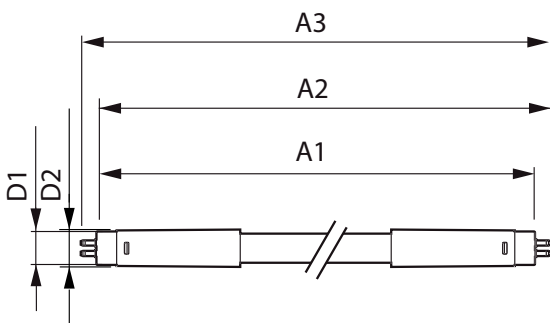

MASTER LEDtube Mains T5

Styrenheter och dimring

Dimbara	Nej

Mekanik och armaturhus

Lampans ytbehandling	Frostad
Material i lampan	Glass
Produktlängd	1200 mm
Lampform	Lysrör, dubbel fattning

Användning och godkännande

Energieffektivitetsklass	D
Energisparande produkt	Yes
Godkännandemärkningar	RoHS compliance CE-märkning KEMA Keur certificate
Energiförbrukning kWh/1 000 tim	17 kWh

EPREL-registreringsnummer	467303

Produktdata

Fullständig produktkod	871951433433500
Beställningsproduktnamn	MASTER LEDtube 1200mm HE 16.5W 840 T5 EU
EAN/UPC – Produkt	8719514334335
Beställningsnummer	33433500
Lokal kod	8296440
SAP-Räknare – Antal per förpackning	1
Räknare - antal förpackningar per kartong	10
Materialnummer (12NC)	929003044502
Net Weight (Piece)	0,215 kg

Måttskiss

MASTER LEDtube 1200mm HE 16.5W 840 T5 EU

Product	D1	D2	A1	A2	A3
MASTER LEDtube 1200mm HE 16.5W 840 T5 EU	15,8 mm	19 mm	1149 mm	1156,1 mm	1163,2 mm

Fotometriska data