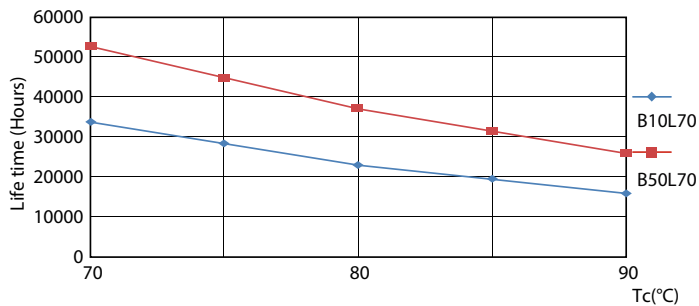

LEDtube MAS 8W G5 1000lm

MASTER LEDtube Mains T5

Fotometriska data

LEDtube MAS G3 16,5W G13 2500lm 840-POC

Livslängd

Life Expectancy Diagram

LEDtube MAS G3 8W 50K LumenVsTc-LMP

LEDtube MAS 1 26W 50K LifetimeVsTc-LED