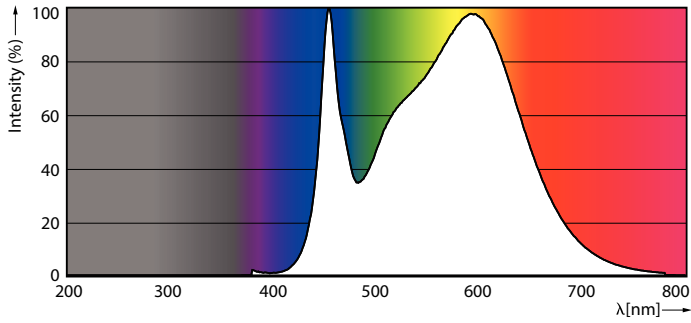

MASTER LEDtube Mains T5

Fotometriska data

LEDtube MAS G3 16,5W G13 2500lm 840-POC