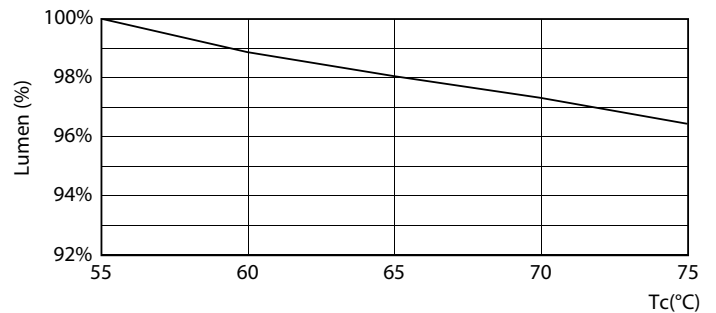

LEDtube MAS 8W G5 1000lm

MASTER LEDtube Mains T5

Fotometriska data

LEDtube MAS G3 16,5W G13 2500lm 840-POC

Livslängd

Life Expectancy Diagram

LEDtube MAS G3 8W 50K LumenVsTc-LMP

LEDtube MAS 1 26W 50K LifetimeVsTc-LED