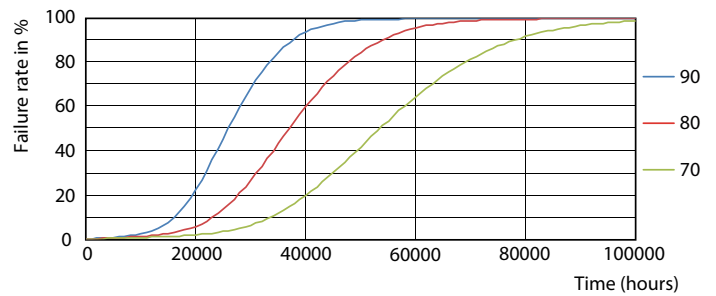

LEDtube MAS 8W G5 1000lm

MASTER LEDtube Mains T5

Fotometriska data

LEDtube MAS G3 16,5W G13 2500lm 840-POC

Livslängd

Life Expectancy Diagram

LEDtube MAS G3 8W 50K LumenVsTc-LMP

LEDtube MAS 1 26W 50K LifetimeVsTc-LED