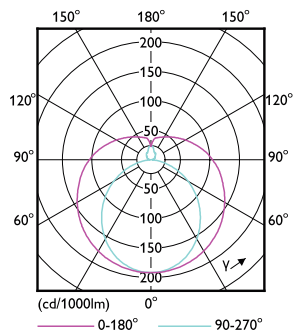

Måttskiss

MASTER LEDtube 1200mm HE 16.5W 840 T5 EU

Product	D1	D2	A1	A2	A3
MASTER LEDtube 1200mm HE 16.5W 840 T5 EU	15,8 mm	19 mm	1149 mm	1156,1 mm	1163,2 mm

Fotometriska data

LEDtube MAS G3 16,5W G13 2500lm 840-GUL