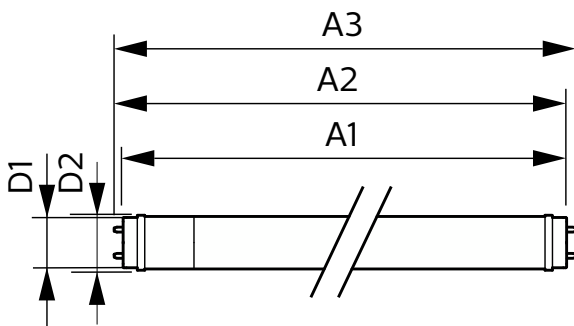

CorePro LEDtube EM/Mains

T-förvaring (min)	-40 °C
T-Case max. (nom)	60 °C

Styrenheter och dimring

Dimbara	Nej

Mekanik och armaturhus

Lampans ytbehandling	Frostad
Material i lampan	Glass
Produktlängd	1500 mm
Lampform	Lysrör, dubbel fattning

Användning och godkännande

Energieffektivitetsklass	E
Energisparande produkt	Yes
Godkännandemärkningar	RoHS compliance CE-märkning KEMA Keur certificate

Energiförbrukning kWh/1 000 tim	20 kWh
EPREL-registreringsnummer	467305

Produktdata

Fullständig produktkod	871951432539500
Beställningsproduktnamn	CorePro LEDtube 1500mm 20W 840 T8
EAN/UPC – Produkt	8719514325395
Beställningsnummer	32539500
Lokal kod	8296434
SAP-Räknare – Antal per förpackning	1
Räknare - antal förpackningar per kartong	10
Materialnummer (12NC)	929003022502
Nettovikt (stycke)	0,270 kg

Måttskiss

CorePro LEDtube 1500mm 20W 840 T8

Product

CorePro LEDtube 1500mm 20W 840 T8

Fotometriska data