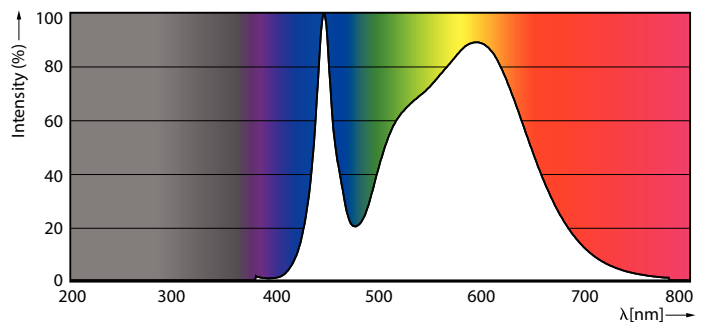

General uniform lighting

Spectral Power Distribution Colour