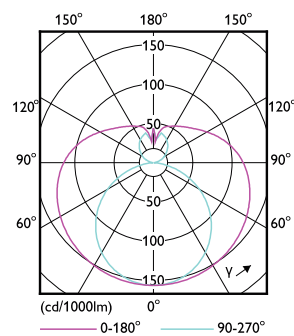

LEDtube COR 1 8W G13 800lm-LDD