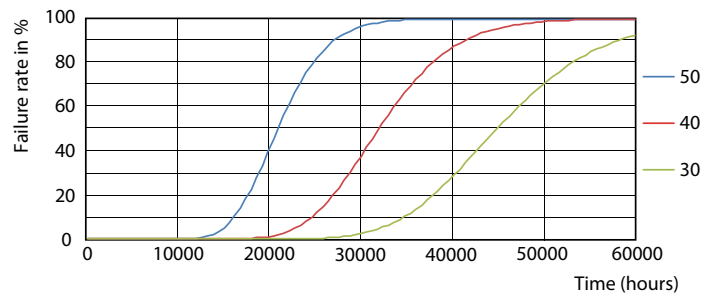

## Livslängd

LEDtube 30K

LEDtube COR 1 8W 30K LifetimeVsTc-LED

LEDtube COR 1 8W 30K LumenVsTc-LMP

LEDtube COR 1 8W 30K FailureRate-LED