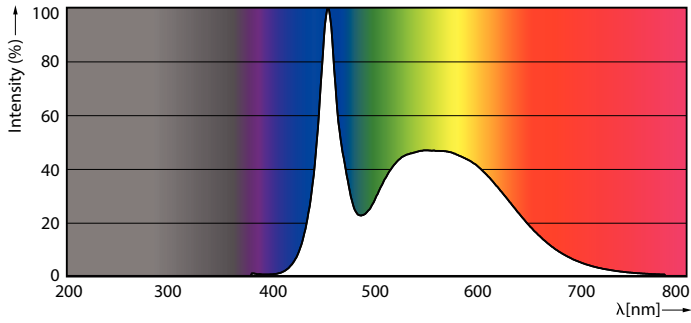

CorePro LEDtube EM/Mains

Fotometriska data

LEDtube COR 1 8W G13 800lm 865-POC