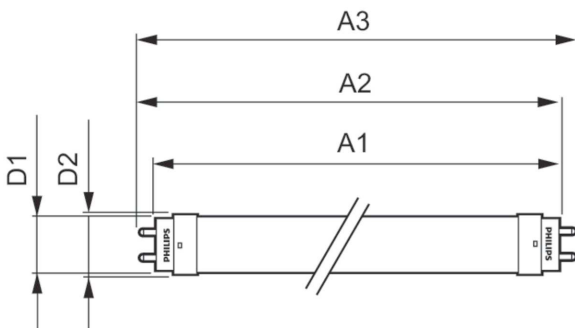

CorePro LEDtube EM/Mains

Styrenheter och dimming

Dimbara	Nej

Mekanik och armaturhus

Lampans ytbehandling	Frostad
Material i lampan	Glass
Produktlängd	600 mm
Lampform	Lysrör, dubbel fattning

Användning och godkännande

Energieffektivitetsklass	F
Energisparande produkt	Yes
Godkännandemärkningar	RoHS compliance CE-märkning KEMA Keur certificate

Energiförbrukning kWh/1 000 tim	8 kWh
EPREL-registreringsnummer	467309

Produktdata

Fullständig produktkod	871951432533300
Beställningsproduktnamn	CorePro LEDtube 600mm 8W865
EAN/UPC – Produkt	8719514325333
Beställningsnummer	32533300
SAP-Räknare – Antal per förpackning	1
Räknare - antal förpackningar per kartong	10
Materialnummer (12NC)	929003022202
Nettovikt (stycke)	0,120 kg

Måttskiss

T8 Corepro 220-240V 8W 800lm 6500K

Product	D1	D2	A1	A2	A3
CorePro LEDtube 600mm 8W865	25,7 mm	28 mm	588,5 mm	595,5 mm	602,5 mm

Fotometriska data

LEDtube COR 1 8W G13 800lm 865-GUL