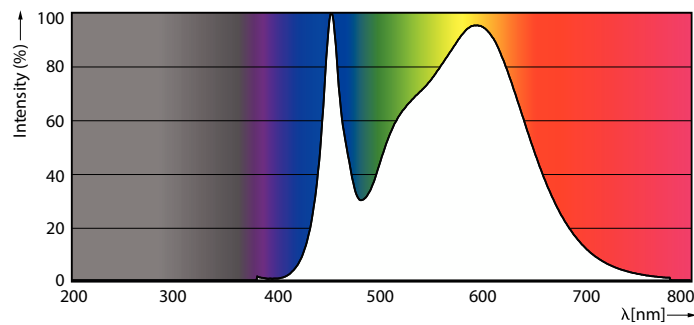

Fotometriska data

Spectral Power Distribution Colour

General uniform lighting