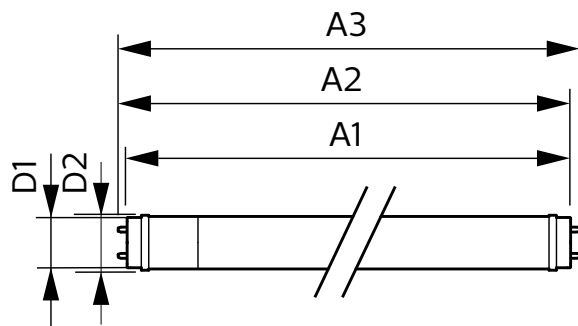

CorePro LEDtube EM/Mains

T-förvaring (min)	-40 °C
T-Case max. (nom)	50 °C

Styrenheter och dimring

Dimbara	Nej

Mekanik och armaturhus

Lampans ytbehandling	Frostad
Material i lampan	Glass
Produktlängd	600 mm
Lampform	Lysrör, dubbel fattning

Användning och godkännande

Energieffektivitetsklass	F
Energisparande produkt	Yes
Godkännandemärkningar	RoHS compliance CE-märkning KEMA Keur certificate

Energiförbrukning kWh/1 000 tim	8 kWh
EPREL-registreringsnummer	467306

Produktdata

Fullständig produktkod	871951432531900
Beställningsproduktnamn	CorePro LEDtube 600mm 8W 840 T8
EAN/UPC – Produkt	8719514325319
Beställningsnummer	32531900
SAP-Räknare – Antal per förpackning	1
Räknare - antal förpackningar per kartong	10
Materialnummer (12NC)	929003022102
Nettovikt (stycke)	0,120 kg

Måttskiss

CorePro LEDtube 600mm 8W 840 T8

Product

CorePro LEDtube 600mm 8W 840 T8