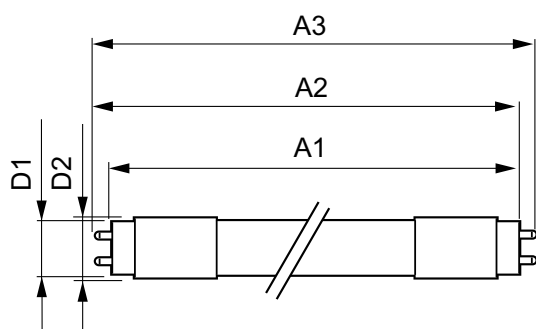

MASTER LEDtube EM/Mains

T-förvaring (max)	65 °C
T-förvaring (min)	-40 °C
T-Case max. (nom)	60 °C

Styrenheter och dimring

Dimbara	Nej

Mekanik och armaturhus

Lampans ytbehandling	Frostad
Material i lampan	Plast
Produktlängd	1500 mm
Lampform	Lysrör, dubbel fattning

Användning och godkännande

Energieffektivitetsklass	C
Energisparande produkt	Yes
Godkännandemärkningar	RoHS compliance CE-märkning KEMA Keur certificate

Energiförbrukning kWh/1 000 tim	22 kWh
EPREL-registreringsnummer	403547

Produktdata

Fullständig produktkod	871951431664500
Beställningsproduktnamn	MASTER LEDtube 1500mm UO 21.7W 840 T8
EAN/UPC – Produkt	8719514316645
Beställningsnummer	31664500
SAP-Räknare – Antal per förpackning	1
Räknare - antal förpackningar per kartong	10
Materialnummer (12NC)	929002998602
Nettovikt (stycke)	0,450 kg

Måttskiss

TLED T8 220-240V 21.8-58W 3700lm 4000K

Product	D1	D2	A1	A2	A3
MASTER LEDtube 1500mm UO 21.7W 840 T8	25,8 mm	28 mm	1498,8 mm	1505,9 mm	1513 mm