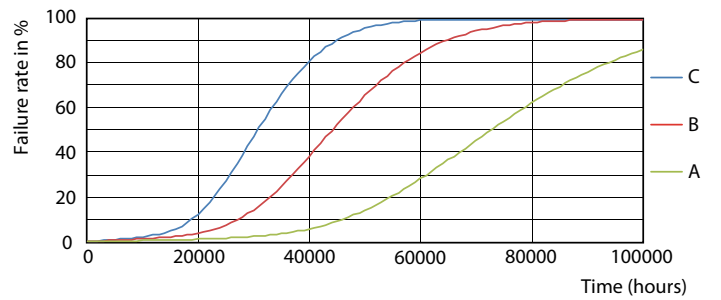

## Livslängd

LEDtube MAS 21,7W 70K LumenVsTc

LEDtube\_70K-LED

LEDtube\_70K\_LifetimeVsTc-LED

LEDtube\_70K\_FailureRate-LED