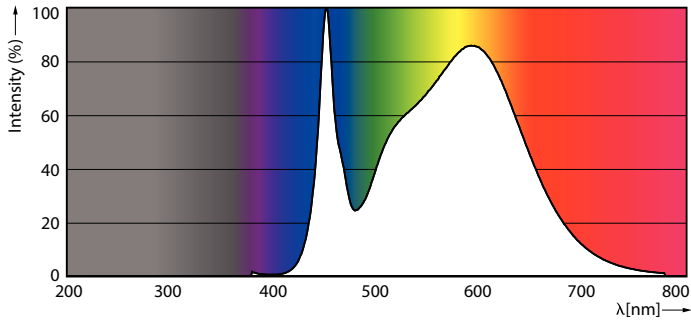

MASTER LEDtube EM/Mains

Fotometriska data

LEDtube MAS 21,7W G13 3700lm 840