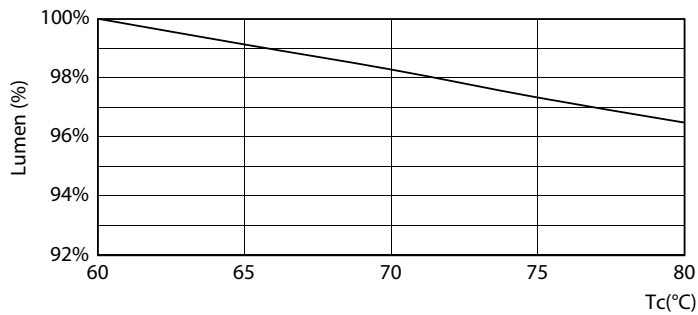

Livslängd

LEDtube MAS 21,7W 70K LumenVsTc