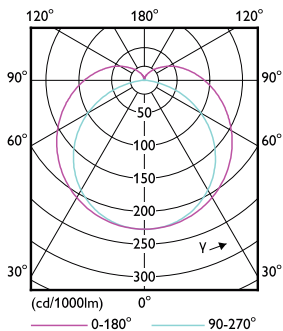

## Fotometriska data

LEDtube MAS 14,7W G13 2300lm

LEDtube MAS 21,7W G13 3700lm 840