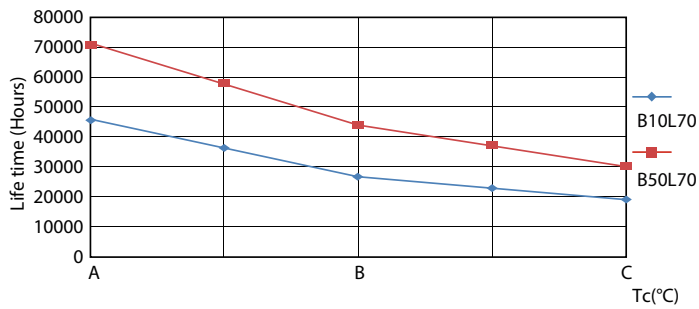

## Livslängd

LEDtube MAS 21,7W 70K LumenVsTc

LEDtube\_70K-LED

LEDtube\_70K\_LifetimeVsTc-LED

LEDtube\_70K\_FailureRate-LED