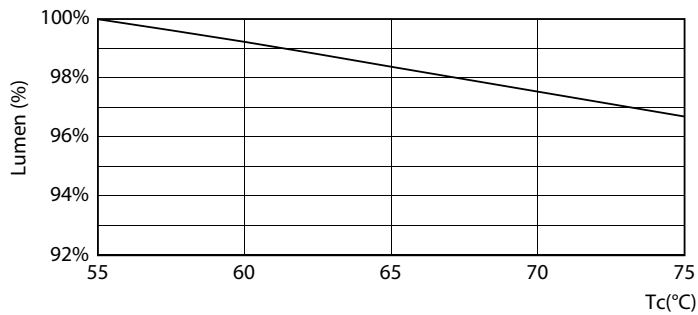

LEDtube MAS 14,7W G13 2300lm

MASTER LEDtube EM/Mains

Fotometriska data

LEDtube MAS 14,7W G13 2500lm 865

Livslängd

LEDtube MAS 14,7W 70K LumenVsTc

LEDtube_70K-LED

LEDtube_70K_LifetimeVsTc-LED