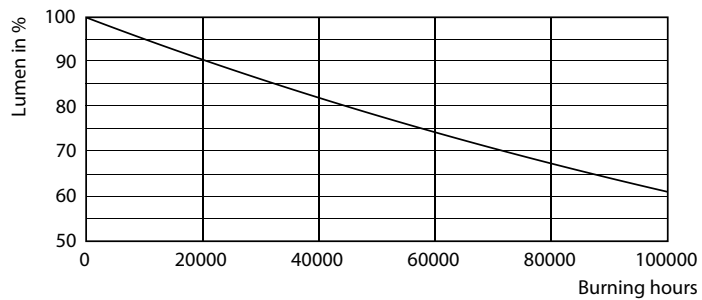

MASTER LEDtube EM/Mains

Livslängd

LEDtube_70K-LMP