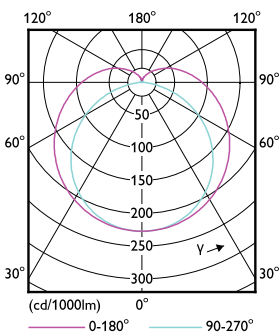

LEDtube MAS 14,7W G13 2300lm

MASTER LEDtube EM/Mains

Fotometriska data

LEDtube MAS 14,7W G13 2500lm 865

Livslängd

LEDtube MAS 14,7W 70K LumenVsTc

LEDtube_70K-LED

LEDtube_70K_LifetimeVsTc-LED