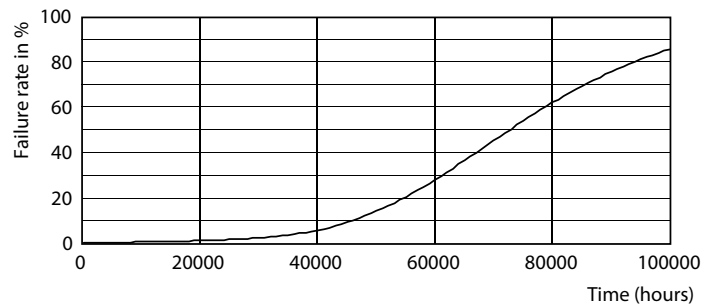

LEDtube MAS 14,7W G13 2300lm

MASTER LEDtube EM/Mains

Fotometriska data

LEDtube MAS 14,7W G13 2500lm 865

Livslängd

LEDtube MAS 14,7W 70K LumenVsTc

LEDtube_70K-LED

LEDtube_70K_LifetimeVsTc-LED