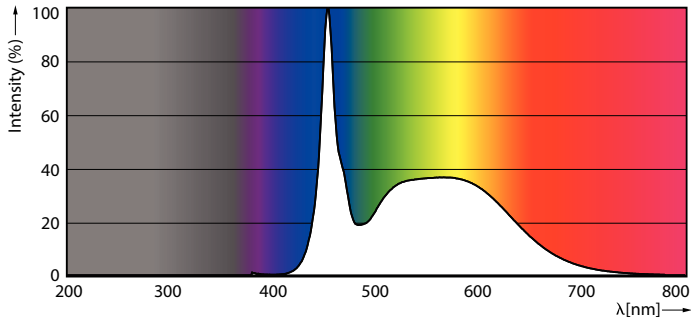

MASTER LEDtube EM/Mains

Fotometriska data

LEDtube MAS 14,7W G13 2500lm 865