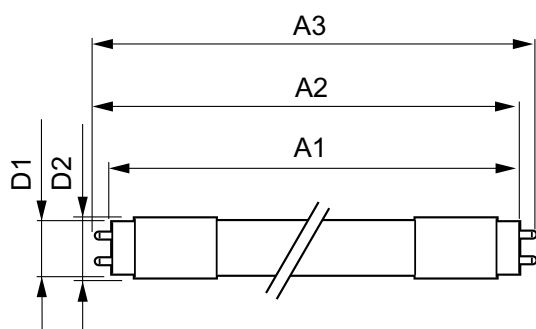

MASTER LEDtube EM/Mains

T-förvaring (max)	65 °C
T-förvaring (min)	-40 °C
T-Case max. (nom)	55 °C

Styrenheter och dimring

Dimbara	Nej

Mekanik och armaturhus

Lampans ytbehandling	Frostad
Material i lampan	Plast
Produktlängd	1200 mm
Lampform	Lysrör, dubbel fattning

Användning och godkännande

Energieffektivitetsklass	C
Energisparande produkt	Yes
Godkännandemärkningar	RoHS compliance CE-märkning KEMA Keur certificate

Energiförbrukning kWh/1 000 tim	15 kWh
EPREL-registreringsnummer	403545

Produktdata

Fullständig produktkod	871951431660700
Beställningsproduktnamn	MASTER LEDtube 1200mm UO 14.7W 865 T8
EAN/UPC – Produkt	8719514316607
Beställningsnummer	31660700
SAP-Räknare – Antal per förpackning	1
Räknare – antal förpackningar per kartong	10
Materialnummer (12NC)	929002998402
Nettovikt (stycke)	0,270 kg

Måttskiss

TLED T8 220-240V 14.7-36W 2500lm 6500K

Product	D1	D2	A1	A2	A3
MASTER LEDtube 1200mm UO 14.7W 865 T8	25,8 mm	28 mm	1198,2 mm	1205,3 mm	1212,4 mm

Fotometriska data

LEDtube MAS 14,7W G13 2500lm 865