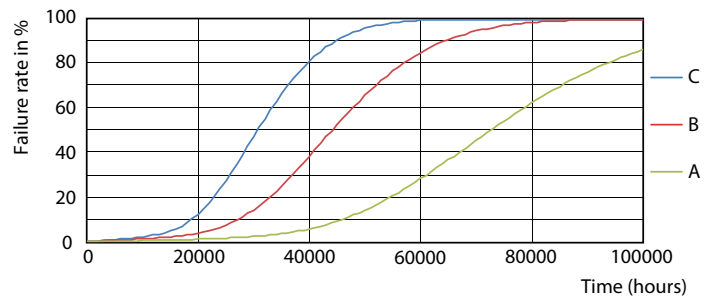

LEDtube MAS 14,7W G13 2300lm

MASTER LEDtube EM/Mains

Fotometriska data

LEDtube MAS 14,7W G13 2500lm 865

Livslängd

LEDtube MAS 14,7W 70K LumenVsTc

LEDtube_70K-LED

LEDtube_70K_LifetimeVsTc-LED