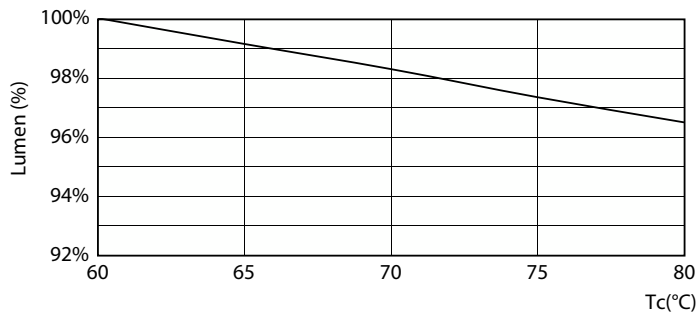

MASTER Value LEDtube T8

Fotometriska data

Light Distribution Diagram

Livslängd

FailureRate

LifetimeVsTc

LumenVsTc

Lumen Maintenance Diagram