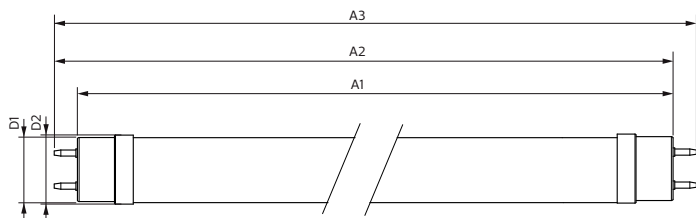

MASTER Value LEDtube T8

Styrenheter och dimring

Dimbara	Nej

Mekanik och armaturhus

Lampans ytbehandling	Frostad
Material i lampan	Glass
	1500 mm
Lampform	Lysrör, dubbel fattning

Användning och godkännande

Energieffektivitetsklass	C
Energisparande produkt	Yes
Godkännandemärkningar	RoHS compliance TUV CE-märkning KEMA Keur certificate
Energiförbrukning kWh/1 000 tim	23 kWh

EPREL-registreringsnummer	1095876

Produktdata

Fullständig produktkod	871951431690400
Beställningsproduktnamn	MASTER LEDtube VLE 1500mm UO 23W 865 T8
EAN/UPC – Produkt	8719514316904
Beställningsnummer	31690400
Lokal kod	8296331
SAP-Räknare – Antal per förpackning	1
Räknare – antal förpackningar per kartong	10
Materialnummer (12NC)	929002998102
Net Weight (Piece)	0,275 kg

Måttskiss

Product	D1	D2	A1	A2	A3
MASTER LEDtube VLE 1500mm UO 23W 865 T8	25,8 mm	28 mm	1498,8 mm	1505,9 mm	1513 mm

MASTER LEDtube VLE 1500mm UO 23W 865 T8

Fotometriska data