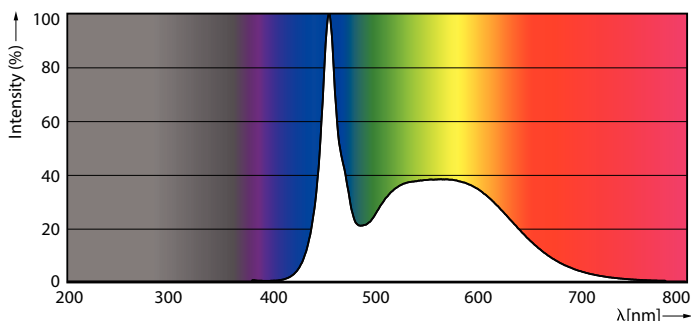

LEDtube MAS 23W G13 3700lm 865

LEDtube MAS 23W G13 3700lm 865