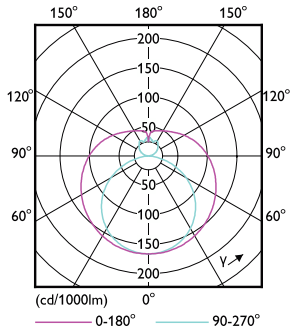

Måttskiss

Product	D1	D2	A1	A2	A3
MASTER LEDtube VLE 1500mm UO 23W 865 T8	25,8 mm	28 mm	1498,8 mm	1505,9 mm	1513 mm

MASTER LEDtube VLE 1500mm UO 23W 865 T8

Fotometriska data

LEDtube MAS 23W G13 3700lm 865

LEDtube MAS 23W G13 3700lm 865

MASTER Value LEDtube T8

Fotometriska data

Light Distribution Diagram

Livslängd

FailureRate

LifetimeVsTc

LumenVsTc

Lumen Maintenance Diagram