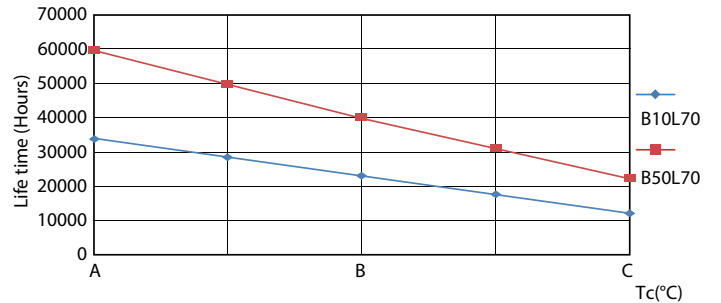

Mekanik och armaturhus

Lampans ytbehandling	Frostad
Material i lampan	Glass
	1500 mm
Lampform	Lysrör, dubbel fattning

Användning och godkännande

Energieffektivitetsklass	C
Energisparande produkt	Yes
Godkännandemärkningar	RoHS compliance TUV CE-märkning KEMA Keur certificate
Energiförbrukning kWh/1 000 tim	23 kWh

MASTER Value LEDtube T8

Fotometriska data

Light Distribution Diagram

Livslängd

FailureRate

LifetimeVsTc

LumenVsTc

Lumen Maintenance Diagram