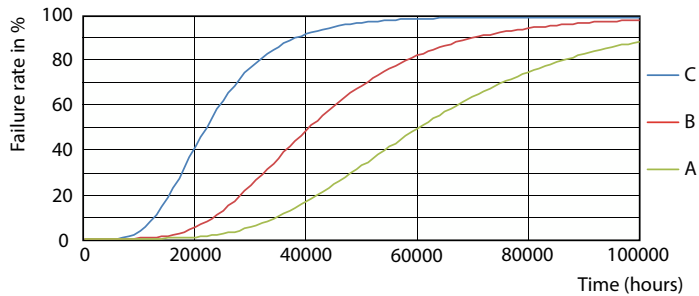

MASTER Value LEDtube T8

Fotometriska data

Light Distribution Diagram

Livslängd

FailureRate

LifetimeVsTc

LumenVsTc

Lumen Maintenance Diagram