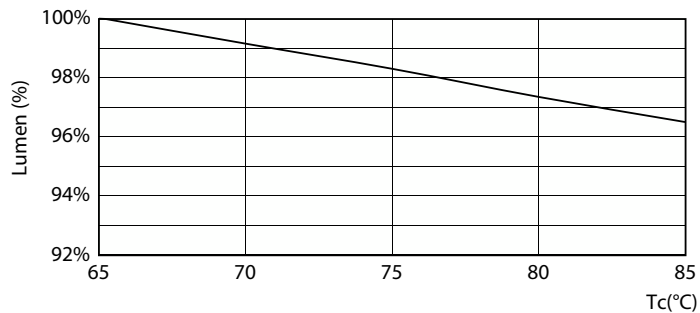

Life Expectancy Diagram

MASTER Value LEDtube T8

Livslängd

LumenVsTc