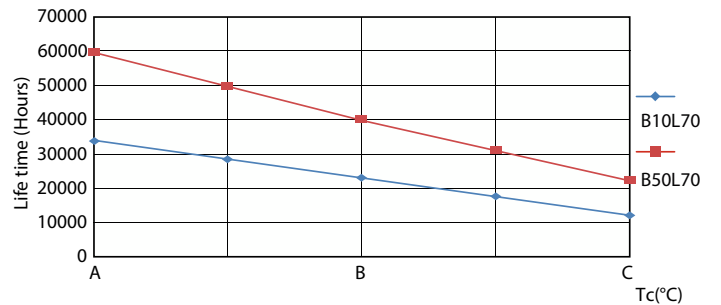

LifetimeVsTc