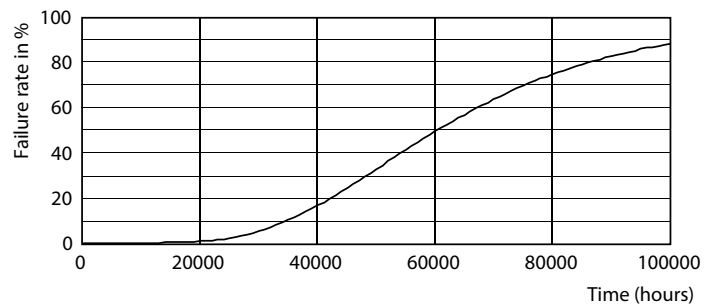

LEDtube MAS 15,5W G13 2500lm 865

MASTER Value LEDtube T8

Fotometriska data

Light Distribution Diagram

Livslängd

FailureRate

LifetimeVsTc

Lumen Maintenance Diagram