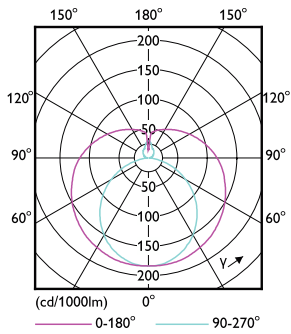

MASTER Value LEDtube T8

Fotometriska data

Light Distribution Diagram