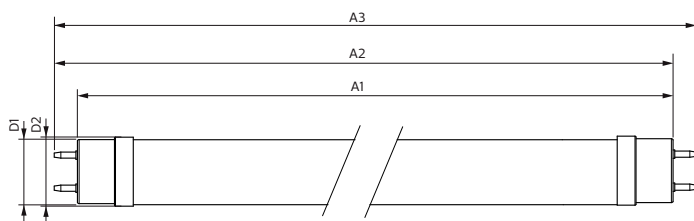

MASTER Value LEDtube T8

Styrenheter och dimming	
Dimbara	Nej
Mekanik och armaturhus	
Lampans ytbehandling	Frostad
Material i lampan	Glass
	1200 mm
Lampform	Lysrör, dubbel fattning
Användning och godkännande	
Energieffektivitetsklass	C
Energisparande produkt	Yes
Godkännandemärkningar	RoHS compliance CE-märkning KEMA Keur certificate
Godkännandemärkningar	TUV
Energiförbrukning kWh/1 000 tim	16 kWh

EPREL-registreringsnummer	1095873
Produktdata	
Fullständig produktkod	871951431684300
Beställningsproduktnamn	MASTER LEDtube VLE 1200mm UO 15.5W 865 T8
EAN/UPC – Produkt	8719514316843
Beställningsnummer	31684300
Lokal kod	8296356
SAP-Räknare – Antal per förpackning	1
Räknare - antal förpackningar per kartong	10
Materialnummer (12NC)	929002997802
Net Weight (Piece)	0,210 kg

Måttskiss

Product	D1	D2	A1	A2	A3
MASTER LEDtube VLE 1200mm UO 15.5W 865 T8	25,8 mm	28 mm	1198,2 mm	1205,3 mm	1212,4 mm

MASTER LEDtube VLE 1200mm UO 15.5W 865 T8

Fotometriska data