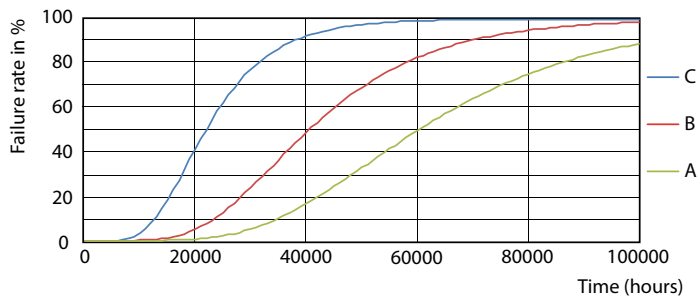

MASTER Value LEDtube T8

Fotometriska data

Livslängd

Lumen Maintenance Diagram