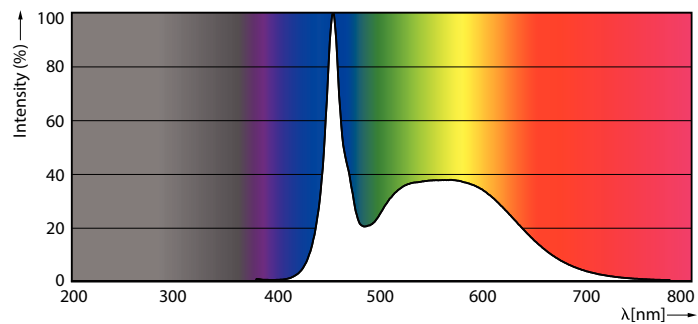

LEDtube MAS 15,5W G13 2500lm 865

LEDtube MAS 15,5W G13 2500lm 865