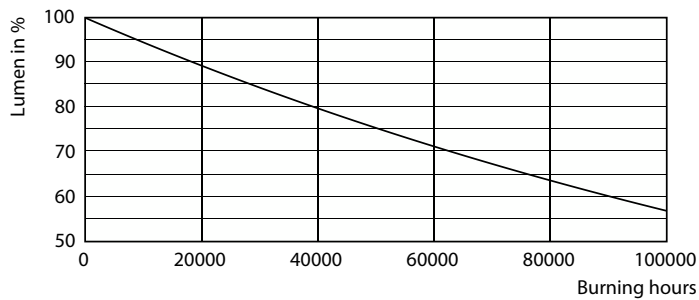

FailureRate

Lumen Maintenance Diagram