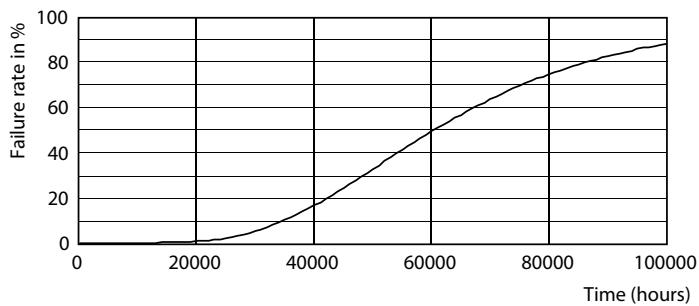

Master Value LEDtube Universal T8

Fotometriska data

LEDtube MAS 1 15,5W G13 2300lm-LDD

Livslängd

LEDtube MAS 1 23W 60K LumenVsTc-LMP

LEDtube_60K

LEDtube_60K

LEDtube MAS 1 23W 60K LifetimeVsTc-LED