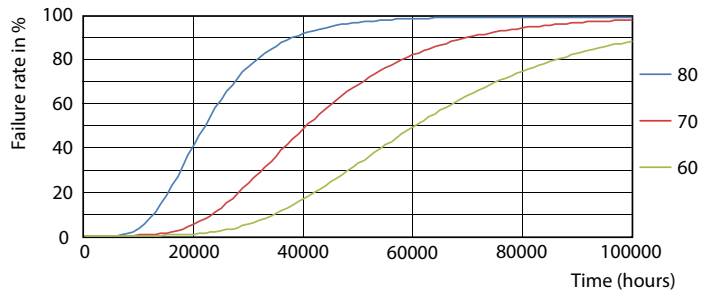

Master Value LEDtube Universal T8

Livslängd

LEDtube MAS 1 23W 60K FailureRate-LED