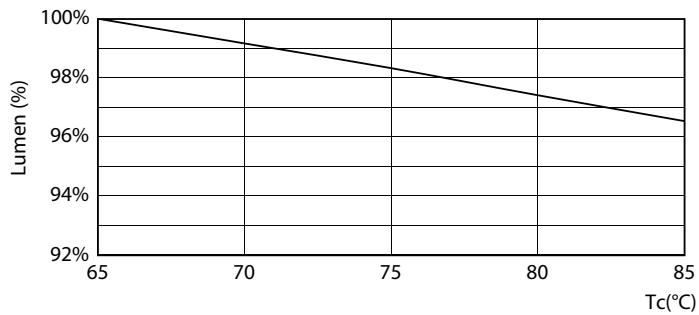

Livslängd

LEDtube MAS 1 23W 60K LumenVsTc-LMP