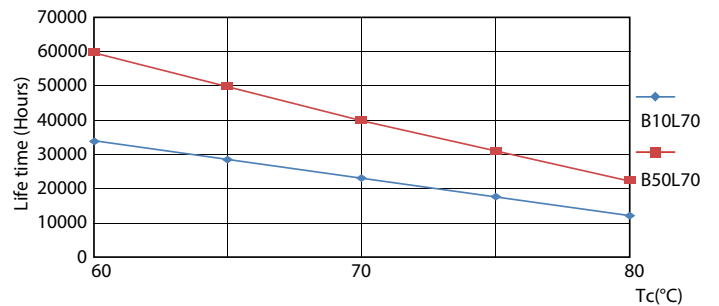

Master Value LEDtube Universal T8

Fotometriska data

LEDtube MAS 1 15,5W G13 2300lm-LDD

Livslängd

LEDtube MAS 1 23W 60K LumenVsTc-LMP

LEDtube_60K

LEDtube_60K

LEDtube MAS 1 23W 60K LifetimeVsTc-LED