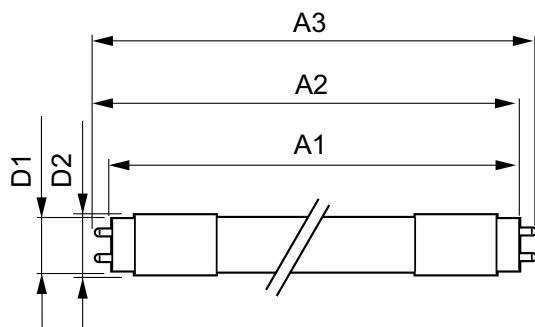

Master Value LEDtube Universal T8

T-Case max. (nom)	60 °C
Styrenheter och dimring	
Dimbara	Nej
Mekanik och armaturhus	
Lampans ytbehandling	Frostad
Material i lampan	Glass
Produktlängd	1500 mm
Lampform	Lysrör, dubbel fattning
Användning och godkännande	
Energieffektivitetsklass	C
Energisparande produkt	Yes
Godkännandemärkningar	RoHS compliance CE-märkning KEMA Keur certificate

Energiförbrukning kWh/1 000 tim	23 kWh
EPREL-registreringsnummer	403663
Produktdata	
Fullständig produktkod	871951431678200
Beställningsproduktnamn	MAS LEDtube VLE UN 1500mm UO 23W865 T8
EAN/UPC – Produkt	8719514316782
Beställningsnummer	31678200
SAP-Räknare – Antal per förpackning	1
Räknare - antal förpackningar per kartong	10
Materialnummer (12NC)	929002997502
Nettovikt (stycke)	0,270 kg

Måttskiss

MasValUni 5ft 23W 3700lm 6500K

Product	D1	D2	A1	A2	A3
MAS LEDtube VLE UN 1500mm UO 23W865 T8	26 mm	28 mm	1500 mm	1506 mm	1514 mm

Fotometriska data

LEDtube MAS 1 23W G13 3700lm 865-GUL