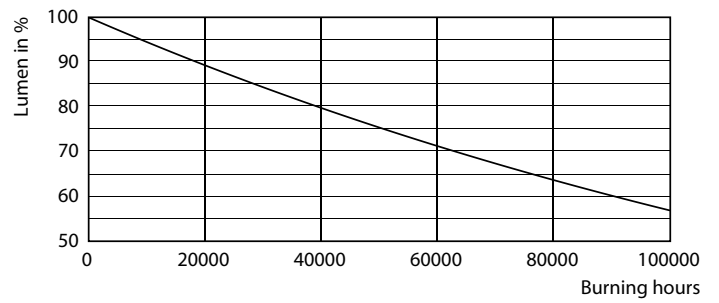

Master Value LEDtube Universal T8

Fotometriska data

LEDtube MAS 1 15,5W G13 2300lm-LDD

Livslängd

LEDtube MAS 1 23W 60K LumenVsTc-LMP

LEDtube_60K

LEDtube_60K

LEDtube MAS 1 23W 60K LifetimeVsTc-LED