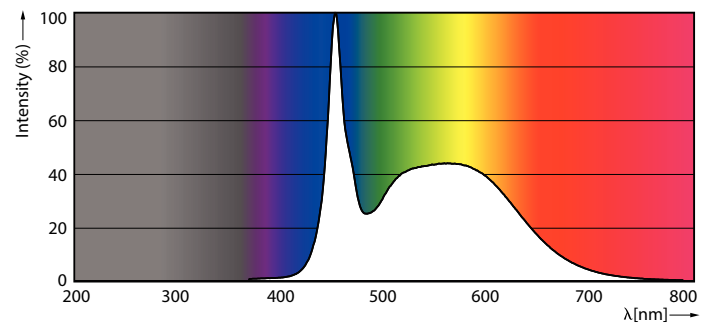

LEDtube MAS 1 15,5W G13 2500lm 865-POC