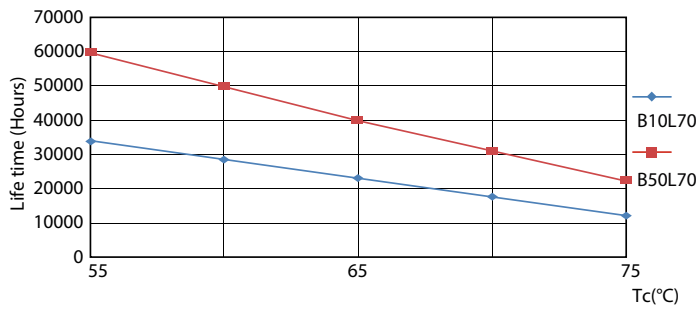

LEDtube MAS 1 15,5W 60K LifetimeVsTc-LED

Lumen Maintenance Diagram