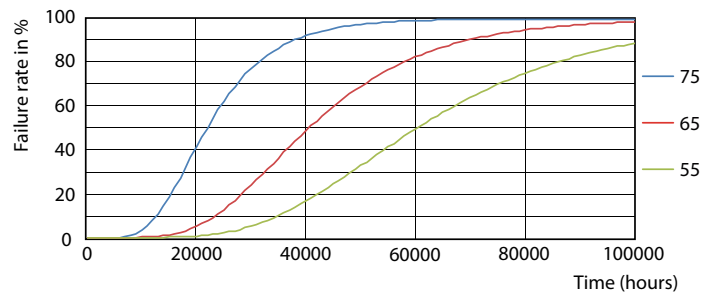

MASTER Value LEDtube Universal T8

Fotometriska data

LEDtube MAS 1 15,5W G13 2500lm 840-GUL

Livslängd

LEDtube MAS 1 15,5W 60K LumenVsTc-LMP