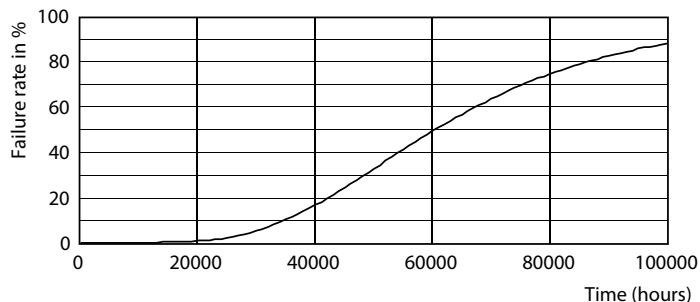

MASTER Value LEDtube Universal T8

Livslängd

Life Expectancy Diagram