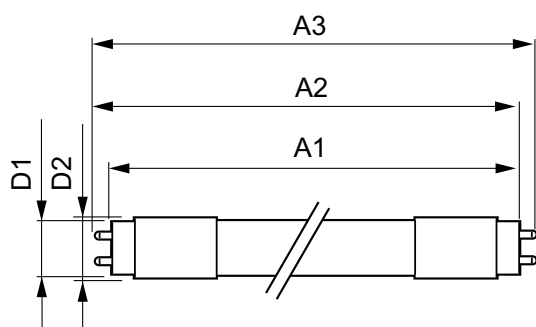

MASTER Value LEDtube Universal T8

T-förvaring (max)	65 °C
T-förvaring (min)	-40 °C
T-Case max. (nom)	55 °C

Styrenheter och dimring

Dimbara	Nej

Mekanik och armaturhus

Lampans ytbehandling	Frostad
Material i lampan	Glass
Produktlängd	1200 mm
Lampform	Lysrör, dubbel fattning

Användning och godkännande

Energieffektivitetsklass	C
Energisparande produkt	Yes
Godkännandemärkningar	RoHS compliance TUV CE-märkning KEMA Keur certificate

Energiförbrukning kWh/1 000 tim	16 kWh
EPREL-registreringsnummer	403659

Produktdata

Fullständig produktkod	871951431670600
Beställningsproduktnamn	MAS LEDtube VLE UN 1200mm UO 15.5W840 T8
EAN/UPC – Produkt	8719514316706
Beställningsnummer	31670600
Lokal kod	8296425
SAP-Räknare – Antal per förpackning	1
Räknare - antal förpackningar per kartong	10
Materialnummer (12NC)	929002997102
Net Weight (Piece)	0,215 kg

Måttskiss

MAS LEDtube VLE UN 1200mm UO 15.5W840 T8

Product	D1	D2	A1	A2	A3
MAS LEDtube VLE UN 1200mm UO 15.5W840 T8	26 mm	28 mm	1199 mm	1205 mm	1213 mm