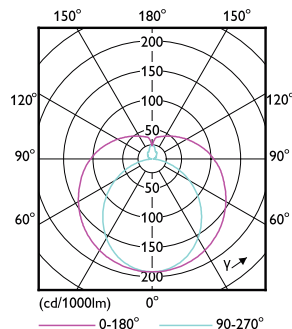

Måttskiss

MAS LEDtube VLE UN 1200mm UO 15.5W840 T8

Product	D1	D2	A1	A2	A3
MAS LEDtube VLE UN 1200mm UO 15.5W840 T8	26 mm	28 mm	1199 mm	1205 mm	1213 mm

Fotometriska data

LEDtube MAS 1 15,5W G13 2500lm 840-POC