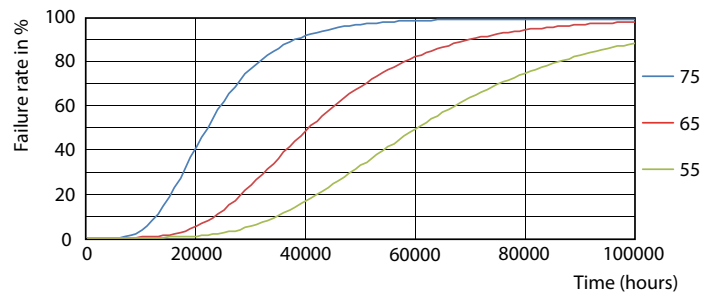

LEDtube MAS 1 15,5W G13 2300lm-LDD

Master Value LEDtube Universal T8

Fotometriska data

© 2021 Philips Lighting B.V. Page 10

LEDtube MAS 1 15,5W G13 2500lm 840-GUL

Livslängd

LEDtube MAS 1 15,5W 60K LumenVsTc-LMP