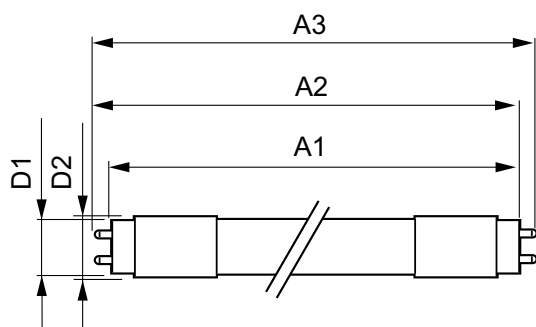

Master Value LEDtube Universal T8

T-Case max. (nom)	55 °C

Styrenheter och dimning

Dimbara	Nej

Mekanik och armaturhus

Lampans ytbehandling	Frostad
Material i lampan	Glass
Produktlängd	1200 mm
Lampform	Lysrör, dubbel fattning

Användning och godkännande

Energy Efficiency Class	C
Energisparande produkt	Yes
Godkännandemärkningar	RoHS compliance CE-märkning KEMA Keur certificate

Energiförbrukning kWh/1 000 tim	16 kWh
	403659

Produktdata

Fullständig produktkod	871951431670600
Beställningsproduktnamn	MAS LEDtube VLE UN 1200mm UO
	15.5W840 T8
EAN/UPC – Produkt	8719514316706
Beställningsnummer	31670600
SAP-Räknare – Antal per förpackning	1
Räknare - antal förpackningar per kartong	10
Materialnummer (12NC)	929002997102
Nettovikt (stycke)	0,215 kg

Måttskiss

MasValUni 4ft 15.5W 2500lm 4000K

Product	D1	D2	A1	A2	A3
MAS LEDtube VLE UN 1200mm	26 mm	28 mm	1199 mm	1205 mm	1213 mm
UO 15.5W840 T8