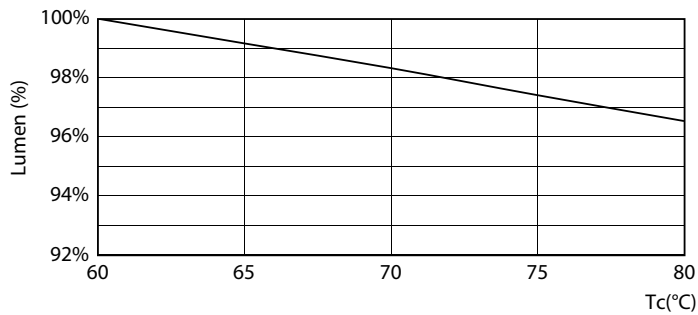

LEDtube MAS 1 15,5W G13 2300lm-LDD

Master Value LEDtube Universal T8

Fotometriska data

© 2021 Philips Lighting B.V. Page 10

LEDtube MAS 1 15,5W G13 2500lm 840-GUL

Livslängd

LEDtube MAS 1 15,5W 60K LumenVsTc-LMP