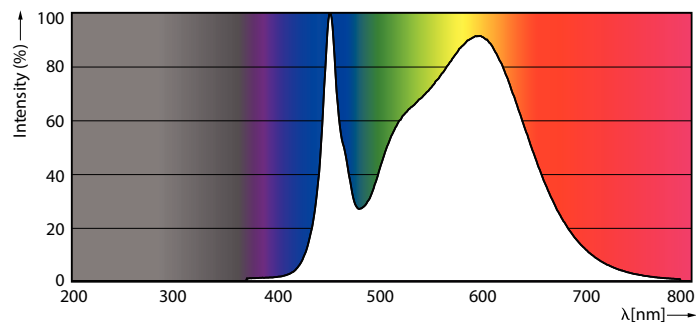

Fotometriska data

LEDtube MAS 1 15,5W G13 2500lm 840-POC