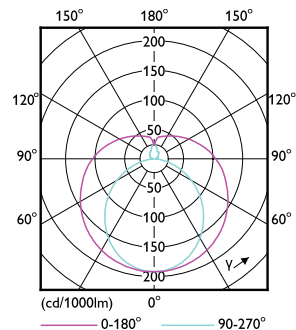

Måttskiss

MasValUni 4ft 15.5W 2500lm 4000K

Product	D1	D2	A1	A2	A3
MAS LEDtube VLE UN 1200mm	26 mm	28 mm	1199 mm	1205 mm	1213 mm
UO 15.5W840 T8					

Fotometriska data

LEDtube MAS 1 15,5W G13 2500lm 840-POC