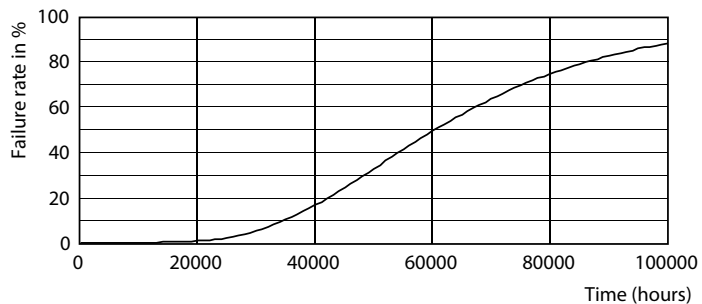

LEDtube MAS 1 15,5W 60K FailureRate-LED

LEDtube MAS 1 15,5W 60K LifetimeVsTc-LED

LEDtube_60K

Master Value LEDtube Universal T8

Livslängd

LEDtube_60K