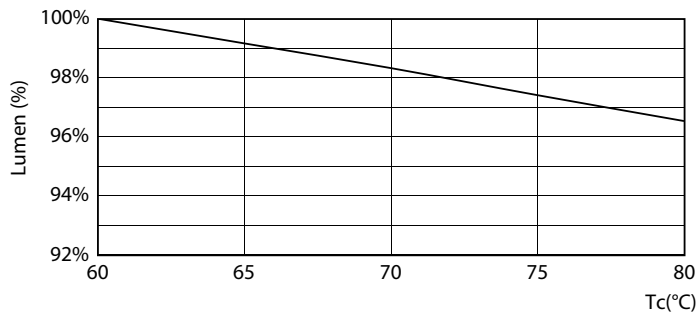

MASTER Value LEDtube Universal T8

Fotometriska data

LEDtube MAS 1 15,5W G13 2500lm 840-GUL

Livslängd

LEDtube MAS 1 15,5W 60K LumenVsTc-LMP