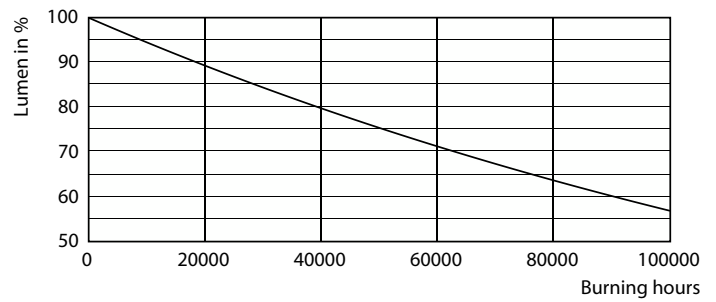

LEDtube MAS 1 15,5W 60K FailureRate-LED

Lumen Maintenance Diagram