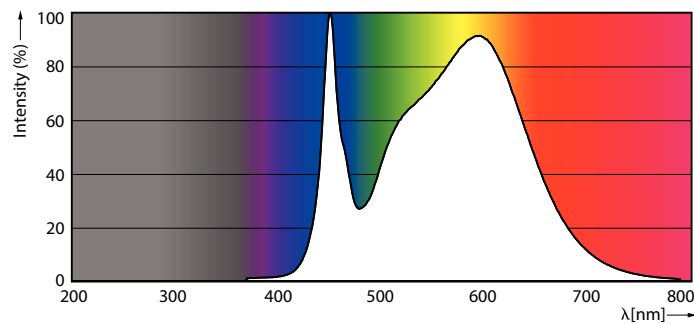

Fotometriska data

LEDtube MAS 1 15,5W G13 2500lm 840-POC