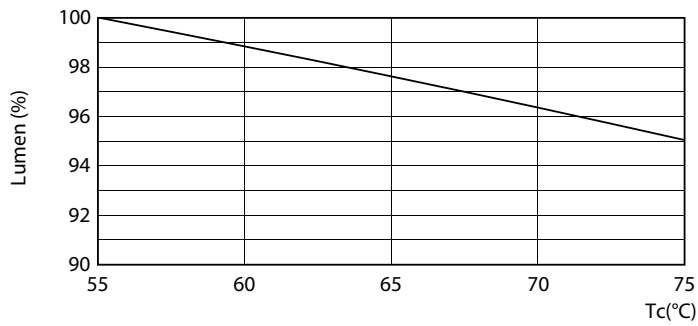

LEDtube MAS HF 14W G13 1000lm-LDD-LDD

MASTER LEDtube InstantFit HF

Fotometriska data

LEDtube MAS HF 14W G13 1000lm 833-POC-POC

Livslängd

LEDtube MAS HF 14W 60K LumenVsTc-LMP-LMP

LEDtube MAS HF 14W 60K FailureRate-LED-LED