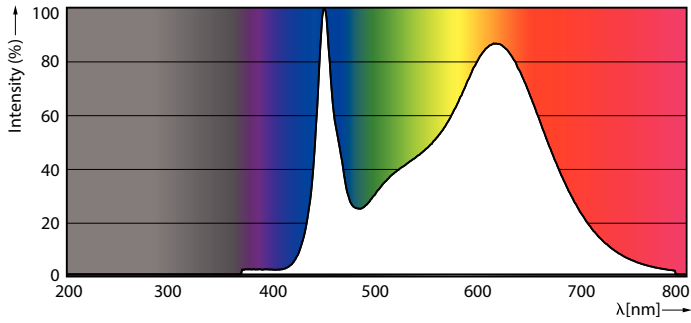

MASTER LEDtube InstantFit HF

Fotometriska data

LEDtube MAS HF 14W G13 1000lm 833-POC-POC