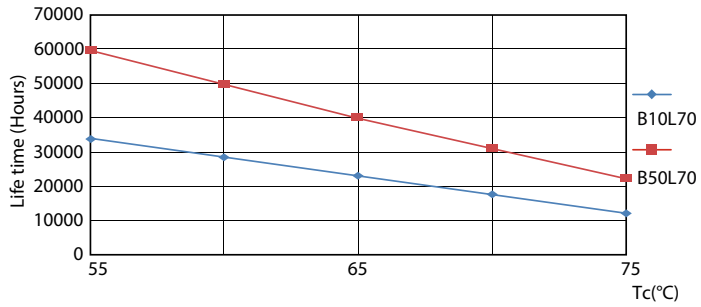

MASTER LEDtube InstantFit HF

Livslängd

LEDtube MAS HF 14W 60K LifetimeVsTc-LED-LED