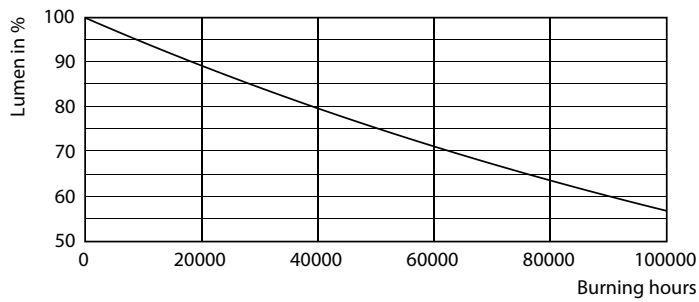

Varning och Säkerhet

• OBS! Den totala energieffektiviteten och ljusfördelningen i installationer med de här ljuskällorna varierar beroende på utförande.

Produktdata

Allmän information		LLMF vid slutet av nominell livslängd (nom) 70 %	
Socket	G13 [Medium Bi-Pin Fluorescent]		
EU RoHS-kompatibel	Ja		
Nominell livslängd (nom)	60000 h		
Driftcykel	50000X		
Ljusteknik		Drift och elektricitet	
Färgkod	833 [CCT av 3 300 K]	Ingångsfrekvens	20000-75000 Hz
Spridningsvinkel (nom)	160 °	Power (Rated) (Nom)	14 W
Ljusflöde (nom)	1000 lm	Lampström (max)	750 mA
Färgbeteckning	Vit (WH)	Lampström (min)	300 mA
Korrelerad färgtemperatur (nom)	3300 K	Tändningstid (nom)	0,5 s
Ljusutbyte (märkvärde) (nom)	71,00 lm/W	Uppvärmningstid till 60 % ljus (nom)	0,5 s
Färgbeständighet	<6	Effektfaktor (nom)	0,9
Färgåtergivningindex (nom)	80	Spänning (nom)	30-80 V
		Temperatur	
		T-ambient (max)	45 °C
		T-ambient (min)	-20 °C
		T-förvaring (max)	65 °C

LEDtube MAS HF 14W G13 1000lm-LDD-LDD

MASTER LEDtube InstantFit HF

Fotometriska data

LEDtube MAS HF 14W G13 1000lm 833-POC-POC

Livslängd

LEDtube MAS HF 14W 60K LumenVsTc-LMP-LMP

LEDtube MAS HF 14W 60K FailureRate-LED-LED