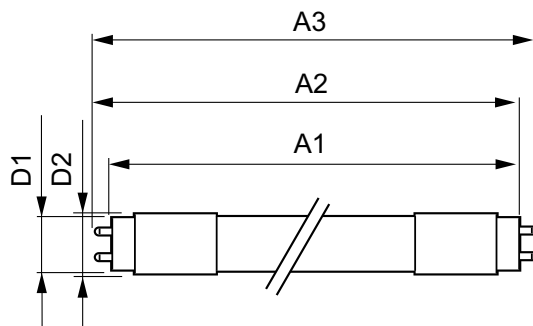

MASTER LEDtube InstantFit HF

T-förvaring (min)	-40 °C
T-Case max. (nom)	55 °C

Styrenheter och dimring

Dimbara	Nej

Mekanik och armaturhus

Lampans ytbehandling	Frostad
Material i lampan	Plast
Produktlängd	1200 mm
Lampform	Lysrör, dubbel fattning

Användning och godkännande

Energieffektivitetsklass	n/a
Energisparande produkt	Yes
Godkännandemärkningar	RoHS compliance CE-märkning KEMA Keur certificate

Energiförbrukning kWh/1 000 tim	14 kWh

Produktdata

Fullständig produktkod	871951429616900
Beställningsproduktnamn	MASTER LEDtube HF 1200mm 14W 833 T8 FOOD
EAN/UPC – Produkt	8719514296169
Beställningsnummer	29616900
SAP-Räknare – Antal per förpackning	1
Räknare – antal förpackningar per kartong	10
Materialnummer (12NC)	929002479402
Nettovikt (stycke)	0,360 kg

Måttskiss

TLED 4ft 230V 14W 1000lm 3300K G13

Product	D1	D2	A1	A2	A3
MASTER LEDtube HF 1200mm 14W 833 T8 FOOD	25,6 mm	28 mm	1198,1 mm	1205,2 mm	1212,3 mm

Fotometriska data