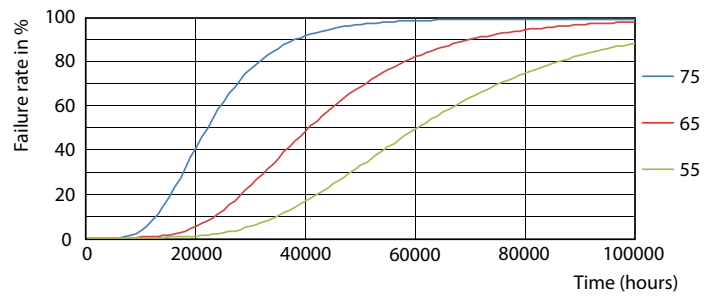

LEDtube MAS HF 14W G13 1000lm-LDD-LDD

MASTER LEDtube InstantFit HF

Fotometriska data

LEDtube MAS HF 14W G13 1000lm 833-POC-POC

Livslängd

LEDtube MAS HF 14W 60K LumenVsTc-LMP-LMP

LEDtube MAS HF 14W 60K FailureRate-LED-LED