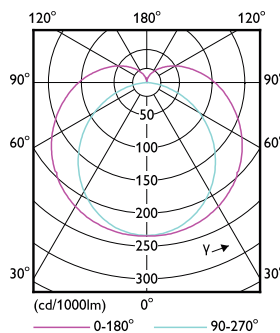

Måttskiss

TLED 4ft 230V 14W 1000lm 3300K G13

Product	D1	D2	A1	A2	A3
MASTER LEDtube HF 1200mm 14W 833 T8 FOOD	25,6 mm	28 mm	1198,1 mm	1205,2 mm	1212,3 mm

Fotometriska data

LEDtube MAS HF 14W G13 1000lm 833-GUL-GUL