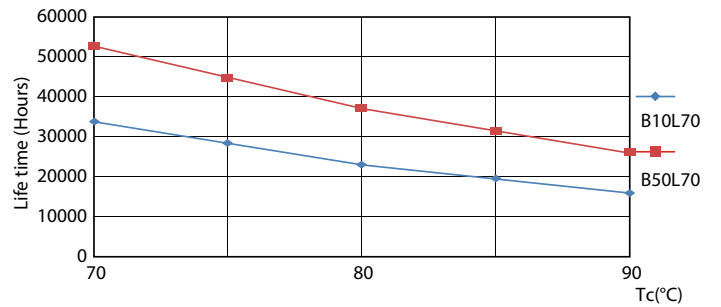

Mekanik och armaturhus

Lampans ytbehandling	Frostad
Material i lampan	Glass
Produktlängd	1500 mm
Lampform	Lysrör, dubbel fattning

Användning och godkännande

Energy Efficiency Class	D
Energisparande produkt	Yes
Godkännandemärkningar	RoHS compliance CE-märkning KEMA Keur certificate
Energiförbrukning kWh/1 000 tim	20 kWh

MASTER LEDtube Mains T5

Fotometriska data

© 2021 Philips Lighting B.V. Page 11

LEDtube MAS 20W G5 3000lm 840

Livslängd

LEDtube 50K-LED

LEDtube MAS 1 26W 50K LifetimeVsTc-LED

LEDtube MAS 1 26W 50K FailureRate-LED