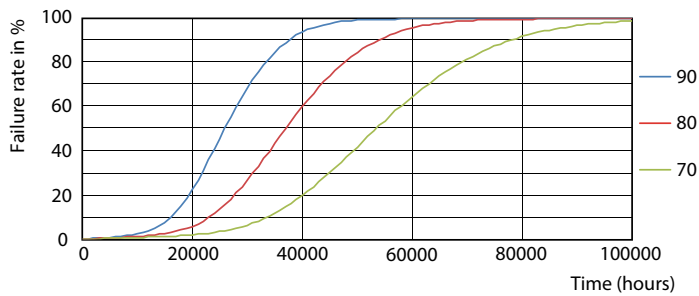

MASTER LEDtube Mains T5

Fotometriska data

© 2021 Philips Lighting B.V. Page 11

LEDtube MAS 20W G5 3000lm 840

Livslängd

LEDtube 50K-LED

LEDtube MAS 1 26W 50K LifetimeVsTc-LED

LEDtube MAS 1 26W 50K FailureRate-LED