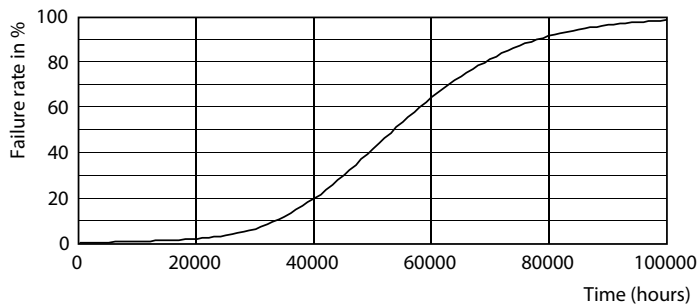

MASTER LEDtube Mains T5

Fotometriska data

© 2021 Philips Lighting B.V. Page 11

LEDtube MAS 20W G5 3000lm 840

Livslängd

LEDtube 50K-LED

LEDtube MAS 1 26W 50K LifetimeVsTc-LED

LEDtube MAS 1 26W 50K FailureRate-LED