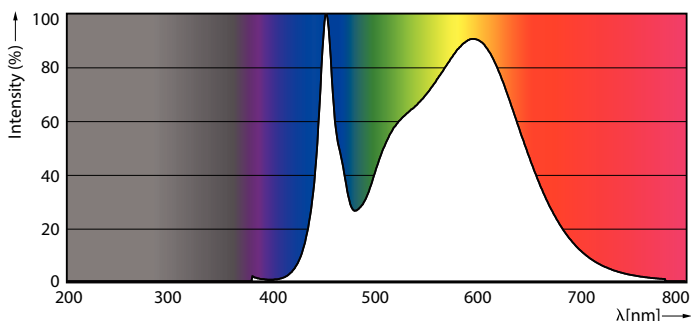

Fotometriska data

LEDtube MAS 16,5W G5 2500lm 840