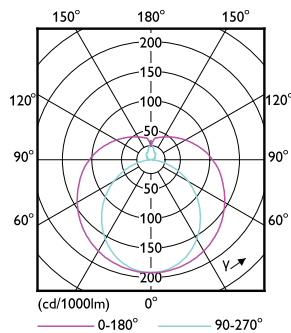

Mekanik och armaturhus

Lampans ytbehandling	Frostad
Material i lampan	Glass
Produktlängd	1500 mm
Lampform	Lysrör, dubbel fattning

Användning och godkännande

Energy Efficiency Class	D
Energisparande produkt	Yes
Godkännandemärkningar	RoHS compliance CE-märkning KEMA Keur certificate
Energiförbrukning kWh/1 000 tim	20 kWh

Måttskiss

Master LEDtube 1500mm 20W840 G5 EU

Product	D1	D2	A1	A2	A3
MASTER LEDtube 1500mm HE 20W 840 T5 EU	15,8 mm	19 mm	1449 mm	1454,9 mm	1463,2 mm

Fotometriska data

LEDtube MAS 16,5W G5 2500lm 840

LEDtube MAS 8W G5 1000lm

MASTER LEDtube Mains T5

Fotometriska data

© 2021 Philips Lighting B.V. Page 11

LEDtube MAS 20W G5 3000lm 840

Livslängd

LEDtube 50K-LED

LEDtube MAS 1 26W 50K LifetimeVsTc-LED

LEDtube MAS 1 26W 50K FailureRate-LED