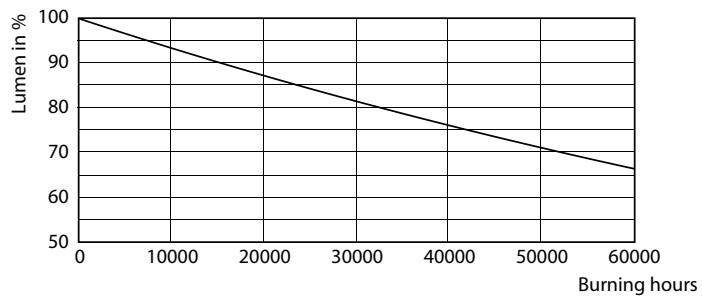

MASTER LEDtube Mains T5

Livslängd

LEDtube 50K-LMP