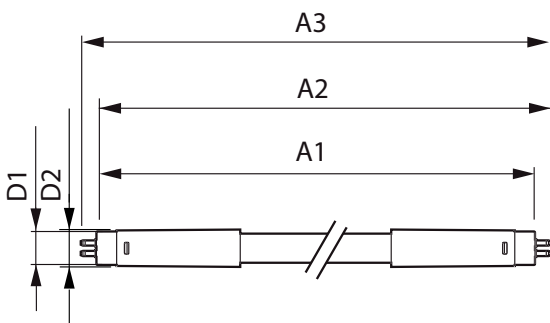

MASTER LEDtube Mains T5

Styrenheter och dimring

Dimbara	Nej

Mekanik och armaturhus

Lampans ytbehandling	Frostad
Material i lampan	Glass
Produktlängd	1500 mm
Lampform	Lysrör, dubbel fattning

Användning och godkännande

Energy Efficiency Class	D
Energisparande produkt	Yes
Godkännandemärkningar	RoHS compliance CE-märkning KEMA Keur certificate
Energiförbrukning kWh/1 000 tim	20 kWh

467355

Produktdata

Fullständig produktkod	871951433439700
Beställningsproduktnamn	MASTER LEDtube 1500mm HE 20W 840 T5 EU
EAN/UPC – Produkt	8719514334397
Beställningsnummer	33439700
SAP-Räknare – Antal per förpackning	1
Räknare - antal förpackningar per kartong	10
Materialnummer (12NC)	929002421302
Nettovikt (stycke)	0,176 kg

Måttskiss

Master LEDtube 1500mm 20W840 G5 EU

Product	D1	D2	A1	A2	A3
MASTER LEDtube 1500mm HE 20W 840 T5 EU	15,8 mm	19 mm	1449 mm	1454,9 mm	1463,2 mm