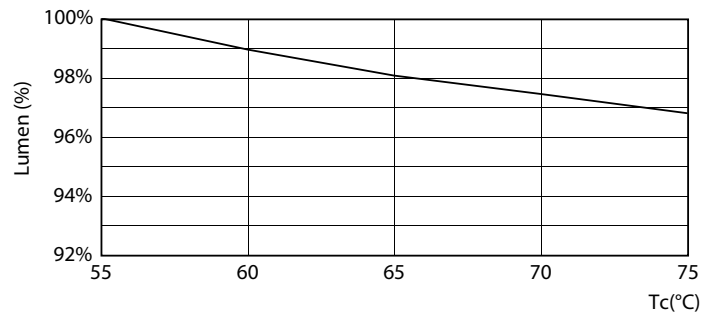

Mekanik och armaturhus

Lampans ytbehandling	Frostad
Material i lampan	Glass
Produktlängd	1500 mm
Lampform	Lysrör, dubbel fattning

Användning och godkännande

Energy Efficiency Class	D
Energisparande produkt	Yes
Godkännandemärkningar	RoHS compliance CE-märkning KEMA Keur certificate
Energiförbrukning kWh/1 000 tim	20 kWh

MASTER LEDtube Mains T5

Fotometriska data

© 2021 Philips Lighting B.V. Page 11

LEDtube MAS 20W G5 3000lm 840

Livslängd

LEDtube 50K-LED

LEDtube MAS 1 26W 50K LifetimeVsTc-LED

LEDtube MAS 1 26W 50K FailureRate-LED