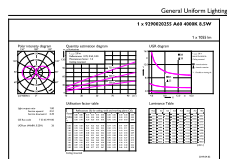

CLA LEDBulb ND E27

CLA LEDBulb ND E27