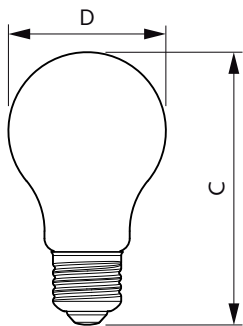

Klassiska LED-lampor med glödtråd

	387424
Produktdata	
Fullständig produktkod	871951434708300
Beställningsproduktnamn	CorePro LEDBulbND 8.5-75W E27 A60 840CLG
EAN/UPC – Produkt	8719514347083

Beställningsnummer	34708300
SAP-Räknare – Antal per förpackning	1
Räknare - antal förpackningar per kartong	10
Materialnummer (12NC)	929002025592
Nettovikt (stycke)	0,028 kg

Måttskiss

Bulb A60 75W 1055lm 4000K E27 ND Clear

Product	D	C
CorePro LEDBulbND 8.5-75W E27 A60 840CLG	60 mm	104 mm