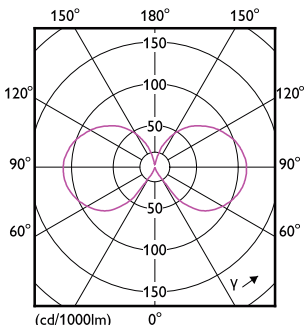

CLA LEDBulb ND E27

CLA LEDBulb ND E27

CLA LEDBulb ND E27