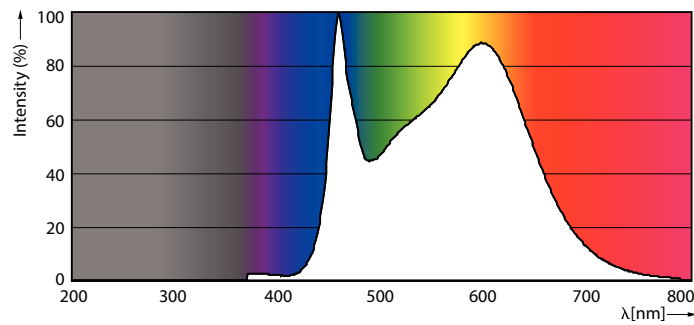

Fotometriska data

CLA LEDBulb ND E27