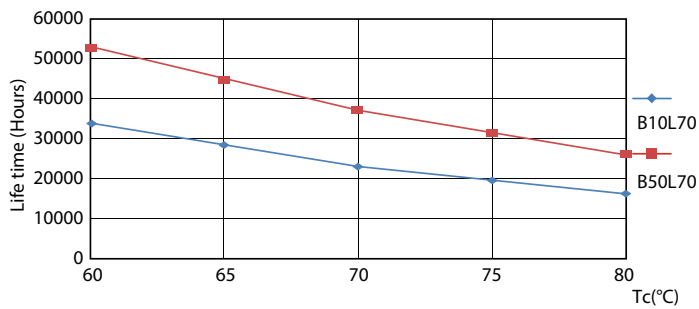

Livslängd

Life Expectancy Diagram - MAS LEDtube HF 600mm HO 8W840 T8