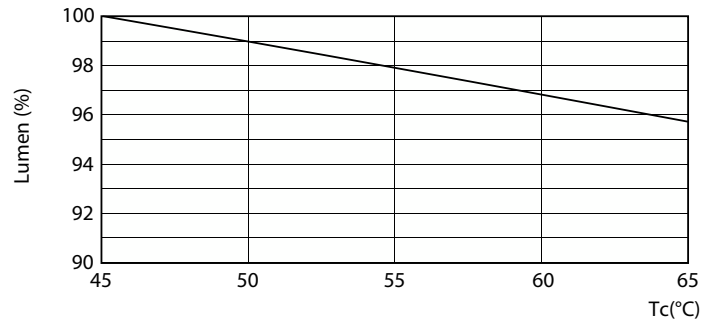

Life Expectancy Diagram - MAS LEDtube HF 600mm HO 8W840 T8

Lumen Maintenance Diagram - MAS LEDtube HF 600mm HO 8W840 T8