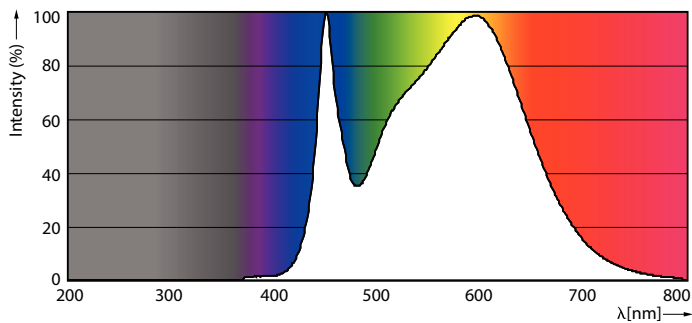

Fotometriska data

Spectral Power Distribution Colour - MAS LEDtube HF 600mm HO 8W840 T8

General uniform lighting - MAS LEDtube HF 600mm HO 8W840 T8