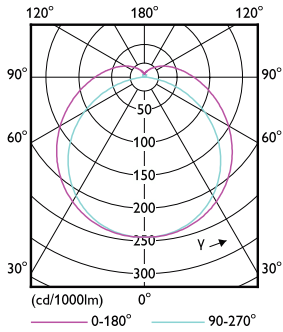

Måttskiss

Product	D1	D2	A1	A2	A3
MAS LEDtube HF 600mm HO 8W840 T8	25,8 mm	28 mm	588,6 mm	595,7 mm	602,8 mm

Fotometriska data

Spectral Power Distribution Colour - MAS LEDtube HF 600mm HO 8W840 T8

General uniform lighting - MAS LEDtube HF 600mm HO 8W840 T8

MASTER LEDtube InstantFit HF T8

Fotometriska data

Light Distribution Diagram - MAS LEDtube HF 600mm HO 8W840 T8

Livslängd

Life Expectancy Diagram - MAS LEDtube HF 600mm HO 8W840 T8

Life Expectancy Diagram - MAS LEDtube HF 600mm HO 8W840 T8