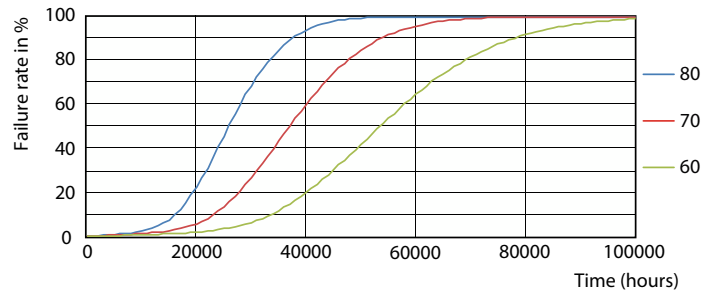

MASTER LEDtube InstantFit HF T8

Fotometriska data

Light Distribution Diagram - MAS LEDtube HF 600mm HO 8W840 T8

Livslängd

Life Expectancy Diagram - MAS LEDtube HF 600mm HO 8W840 T8

Life Expectancy Diagram - MAS LEDtube HF 600mm HO 8W840 T8