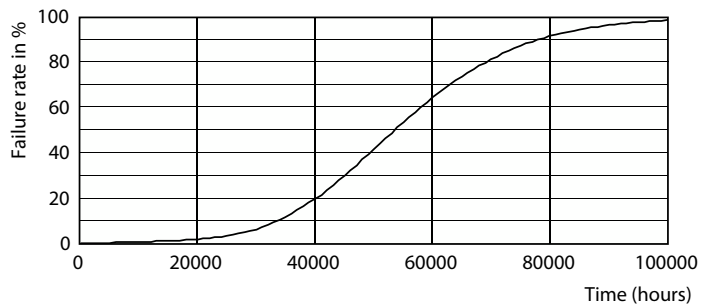

MASTER LEDtube InstantFit HF T8

Livslängd

Life Expectancy Diagram - MAS LEDtube HF 600mm HO 8W840 T8