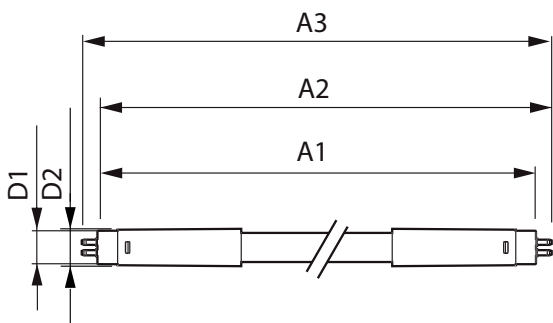

MASTER LEDtube InstantFit HF T8

LED alternative to fluorescent lamp power	18 W
Temperatur	
Omgivningstemperatur	-20 °C till +45 °C
T-Case max. (nom)	55 °C
Styrenheter och dimring	
Dimbar	Nej
Mekanik och armaturhus	
Ljuskällans ytbehandling	Frostad
Material i lampan	Plast
Lampform	Lysrör, dubbel fattning
Användning och godkännande	
Energieffektivitetsklass	E
Energisparande produkt	Ja
Godkännandemärkningar	Uppfyller RoHS TUV CE-märkning KEMA Keur-certifikat

Energiförbrukning kWh/1 000 tim	8 kWh
EPREL-registreringsnummer	1251110
Produktdata	
Full EOC	871951446642500
Beställningsproduktnamn	MAS LEDtube HF 600mm HO 8W840 T8
Beställningsnummer	46642500
Lokal kod	8298157
SAP-Räknare – Antal per förpackning	1
Räknare - antal förpackningar per kartong	20
Materialnummer (12NC)	929001393232
Fullständigt produktnamn	MASTER LEDtube HF 600mm HO 8W840 T8
EAN/UPC - Hölje	8719514466432
Beskrivning av lokal kod	8298157
EAN/UPC - Product/Case	8719514466425

Måttskiss

Product	D1	D2	A1	A2	A3
MAS LEDtube HF 600mm HO 8W840 T8	25,8 mm	28 mm	588,6 mm	595,7 mm	602,8 mm