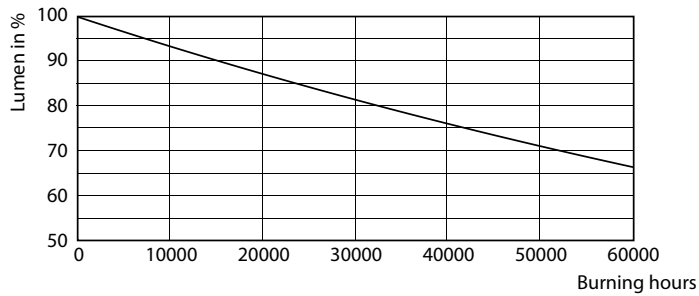

MASTER LEDtube InstantFit HF T8

Fotometriska data

Light Distribution Diagram - MAS LEDtube HF 600mm HO 8W840 T8

Livslängd

Life Expectancy Diagram - MAS LEDtube HF 600mm HO 8W840 T8

Life Expectancy Diagram - MAS LEDtube HF 600mm HO 8W840 T8