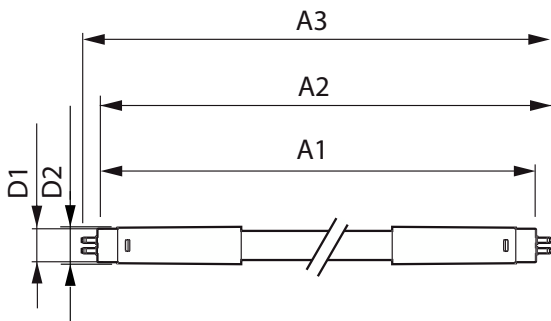

MASTER LEDtube InstantFit HF T8

LED alternative to fluorescent lamp power	18 W
Temperatur	
Omgivningstemperatur	-20 °C till +45 °C
T-Case max. (nom)	55 °C
Styrenheter och dimring	
Dimbar	Nej
Mekanik och armaturhus	
Ljuskällans ytbehandling	Frostad
Material i lampan	Plast
Lampform	Lysrör, dubbel fattning
Användning och godkännande	
Energieffektivitetsklass	E
Energisparande produkt	Ja
Godkännandemärkningar	Uppfyller RoHS TUV CE-märkning KEMA Keur-certifikat

Energiförbrukning kWh/1 000 tim	8 kWh
EPREL-registreringsnummer	1251109
Produktdata	
Full EOC	871951446640100
Beställningsproduktnamn	MAS LEDtube HF 600mm HO 8W830 T8
Beställningsnummer	46640100
Lokal kod	8298156
SAP-Räknare – Antal per förpackning	1
Räknare - antal förpackningar per kartong	20
Materialnummer (12NC)	929001393132
Fullständigt produktnamn	MASTER LEDtube HF 600mm HO 8W830 T8
EAN/UPC - Hölje	8719514466418
Beskrivning av lokal kod	8298156
EAN/UPC - Product/Case	8719514466401

Måttskiss

Product	D1	D2	A1	A2	A3
MAS LEDtube HF 600mm HO 8W830 T8	25,8 mm	28 mm	588,6 mm	595,7 mm	602,8 mm

Fotometriska data