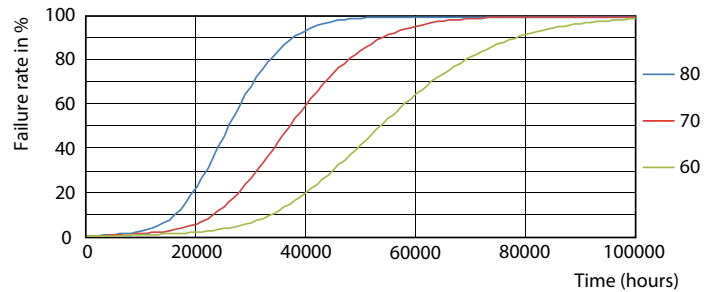

MASTER LEDtube InstantFit HF T8

Fotometriska data

Livslängd

Lumen Maintenance Diagram - MAS LEDtube HF 600mm HO 8W830 T8