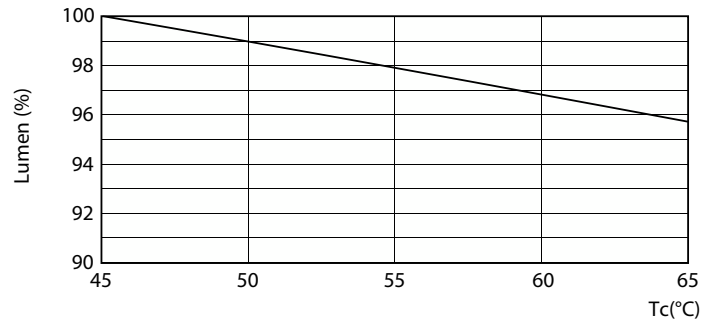

## Livslängd

Life Expectancy Diagram - MAS LEDtube HF 600mm HO 8W830 T8

Life Expectancy Diagram - MAS LEDtube HF 600mm HO 8W830 T8

Lumen Maintenance Diagram - MAS LEDtube HF 600mm HO 8W830 T8

Lumen Maintenance Diagram - MAS LEDtube HF 600mm HO 8W830 T8