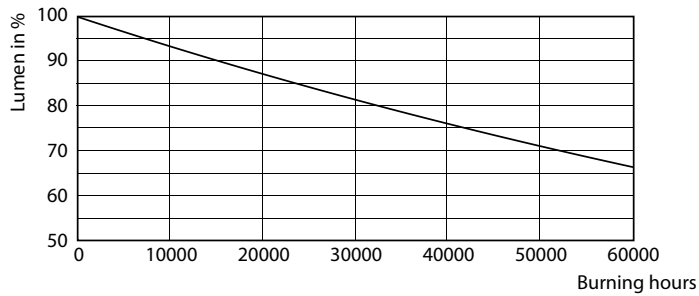

Lumen Maintenance Diagram - MAS LEDtube HF 600mm HO 8W830 T8