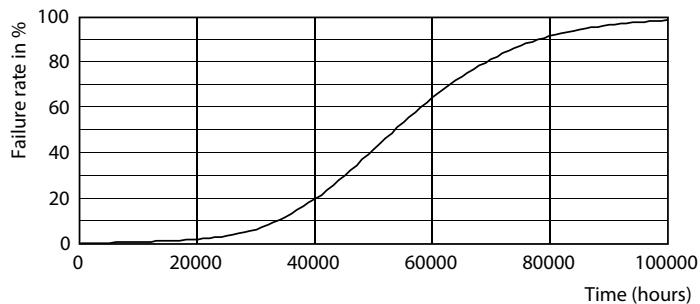

MASTER LEDtube InstantFit HF T8

Livslängd

Life Expectancy Diagram - MAS LEDtube HF 600mm HO 8W830 T8