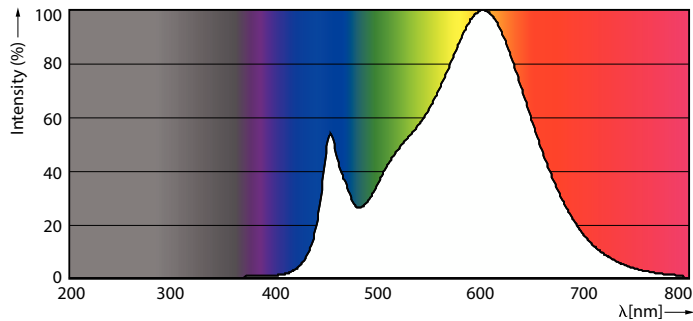

General uniform lighting - MAS LEDtube HF 600mm HO 8W830 T8

Spectral Power Distribution Colour - MAS LEDtube HF 600mm HO 8W830 T8