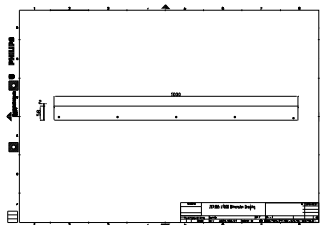

UniStrip G4

Måttskiss

ZCP385 L100 glare shield (16 pcs)