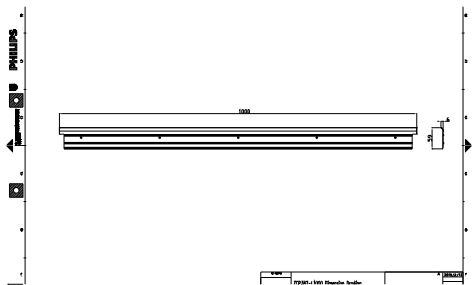

UniStrip G4

Måttskiss

ZCP382 L100 glare shield (10 pcs)