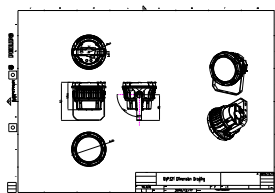

UniFlood C

Färg	Mörkgrå
Användning och godkännande	
Kod för kapslingsklass	IP66 [Dammtät, strålskyddad]
Skyddskod för mekanisk påverkan	IK08 [5 J vandalskyddad]
Ursprunglig prestanda (IEC-kompatibel)	
Initialt ljusflöde	1500 lm
Tolerans för ljusflöde	+/-10%
Initialt LED-ljusutbyte	56 lm/W
Init. Corr. färgtemperatur	-
Initialt färgåtergivningsindex	-
Initial kromaticitet	-
Initial ineffekt	27 W
Tolerans för energiförbrukning	+/-10%

Användningsförhållanden	
Omgivningstemperatur	-40 till +50 °C
Produktdata	
Fullständig produktkod	871951453840599
Beställningsproduktnamn	BVP321 12LED RGBWW 220V 30 DMX D2
EAN/UPC – Produkt	8719514538405
Beställningsnummer	53840599
SAP-Räknare – Antal per förpackning	1
Räknare - antal förpackningar per kartong	6
Materialnummer (12NC)	911401730733
Net Weight (Piece)	2,366 kg

Måttskiss

BVP321 12LED RGBWW 220V 30 DMX D2