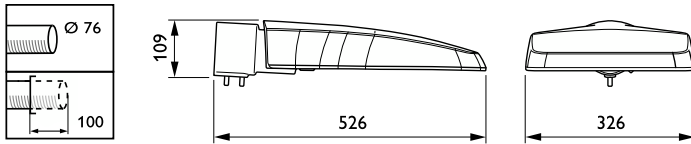

ClearWay gen2

Måttskiss

BGP307 LED45-4S/740 II DM12 CLL CLO 48/6