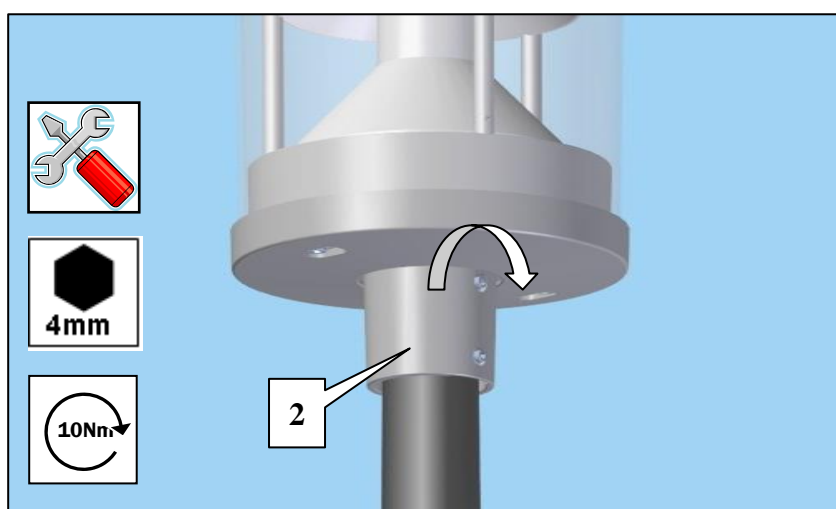

Grande Ville BPS962

Mounting instruction

Instructions de montage
Montageanleitung
Montage instruktie
Istruzioni di montaggio

Instrucciones de montaje
Instrucões de montagem
Monteringsinstruktioner
Monteringsvejledning

Kokoonpano- ja kiinnitysohjeet
Montaj yönergesi
Οδηγίες συναρμολόγησης
Instrukcja montażu

Szerelési utasítások
Návod k montáži
Монтажная инструкция

EB

IP65

LEDs

W

16-24

20-47

(•)

•

7

+25°C -30°C

0,09m²

PHILIPS