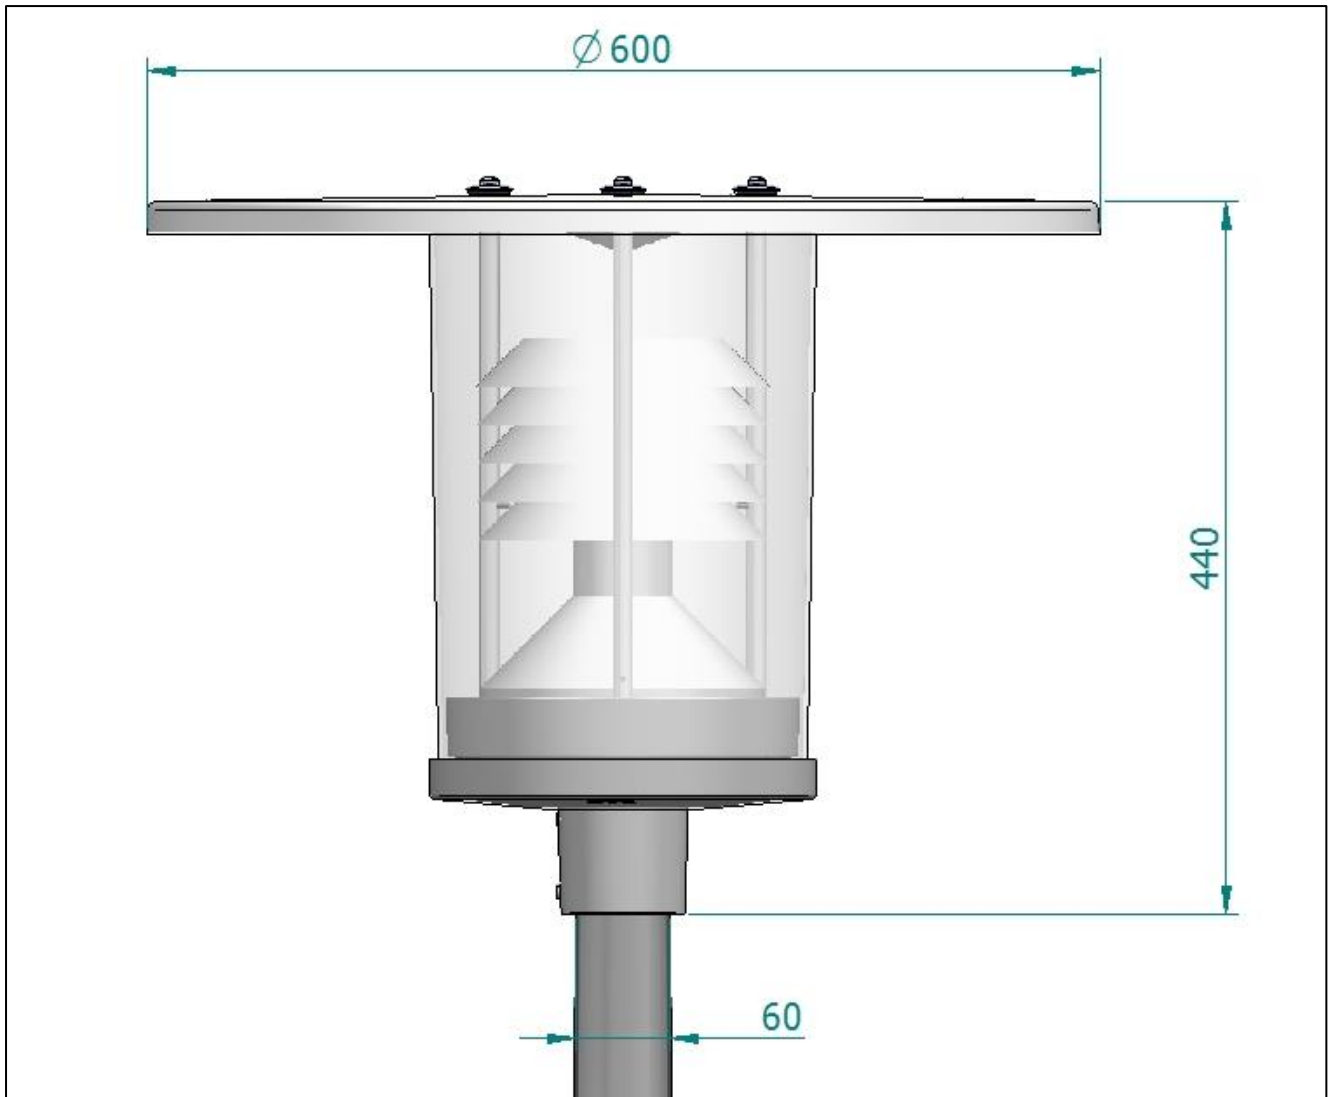

440812000624
10/2018

Signify Denmark A/S

Frederikskaj 6

2450 København SV

Danmark

Telefon: +45 33 29 33 33

Telefax: +45 33 29 39 31

PHILIPS