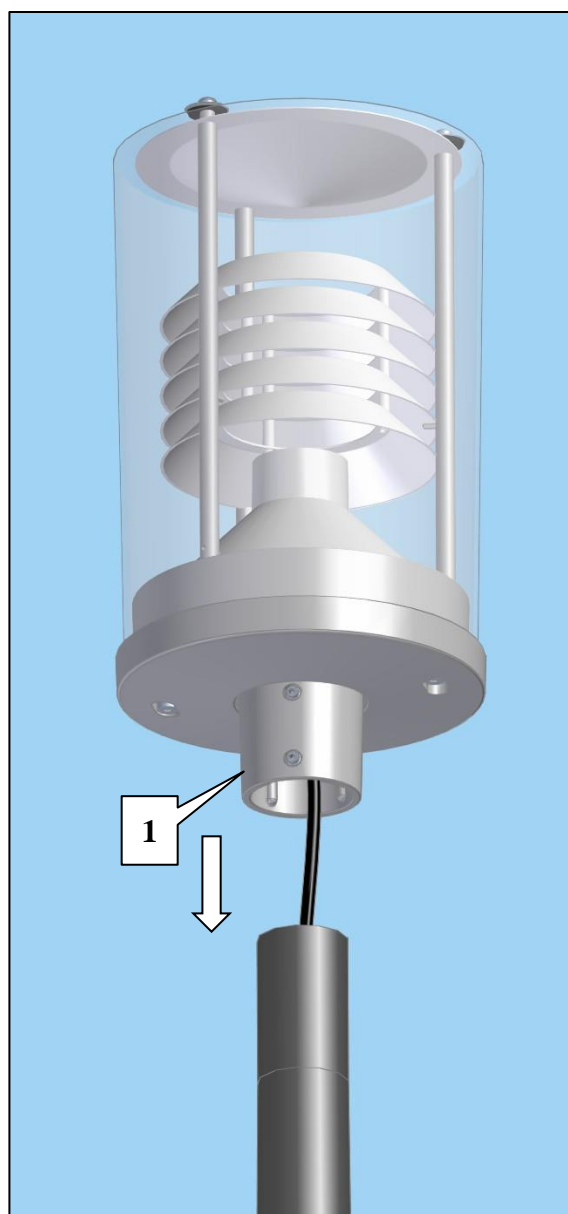

Grande Ville BPS962

Mounting instruction

Instructions de montage
Montageanleitung
Montage instruktie
Istruzioni di montaggio

Instrucciones de montaje
Instrucões de montagem
Monteringsinstruktioner
Monteringsvejledning

Kokoonpano- ja kiinnitysohjeet
Montaj yönergesi
Οδηγίες συναρμολόγησης
Instrukcja montażu

Szerelési utasítások
Návod k montáži
Монтажная инструкция

EB

IP65

LEDs

W

16-24

20-47

(•)

•

7

+25°C -30°C

0,09m²

PHILIPS