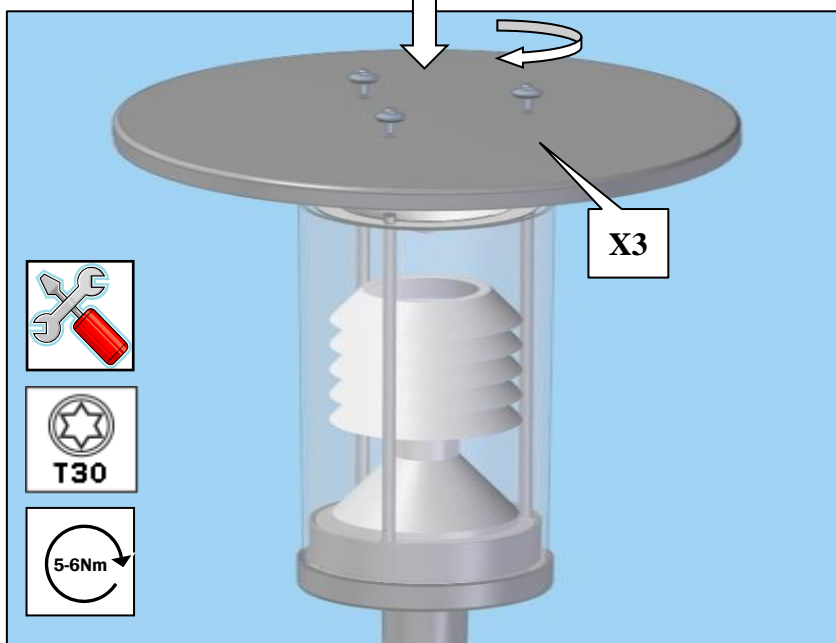

Grande Ville BPS962

Mounting instruction

Instructions de montage
Montageanleitung
Montage instruktie
Istruzioni di montaggio

Instrucciones de montaje
Instrucões de montagem
Monteringsinstruktioner
Monteringsvejledning

Kokoonpano- ja kiinnitysohjeet
Montaj yönergesi
Οδηγίες συναρμολόγησης
Instrukcja montażu

Szerelési utasítások
Návod k montáži
Монтажная инструкция

EB

IP65

LEDs

W

16-24

20-47

(•)

•

7

+25°C -30°C

0,09m²

PHILIPS