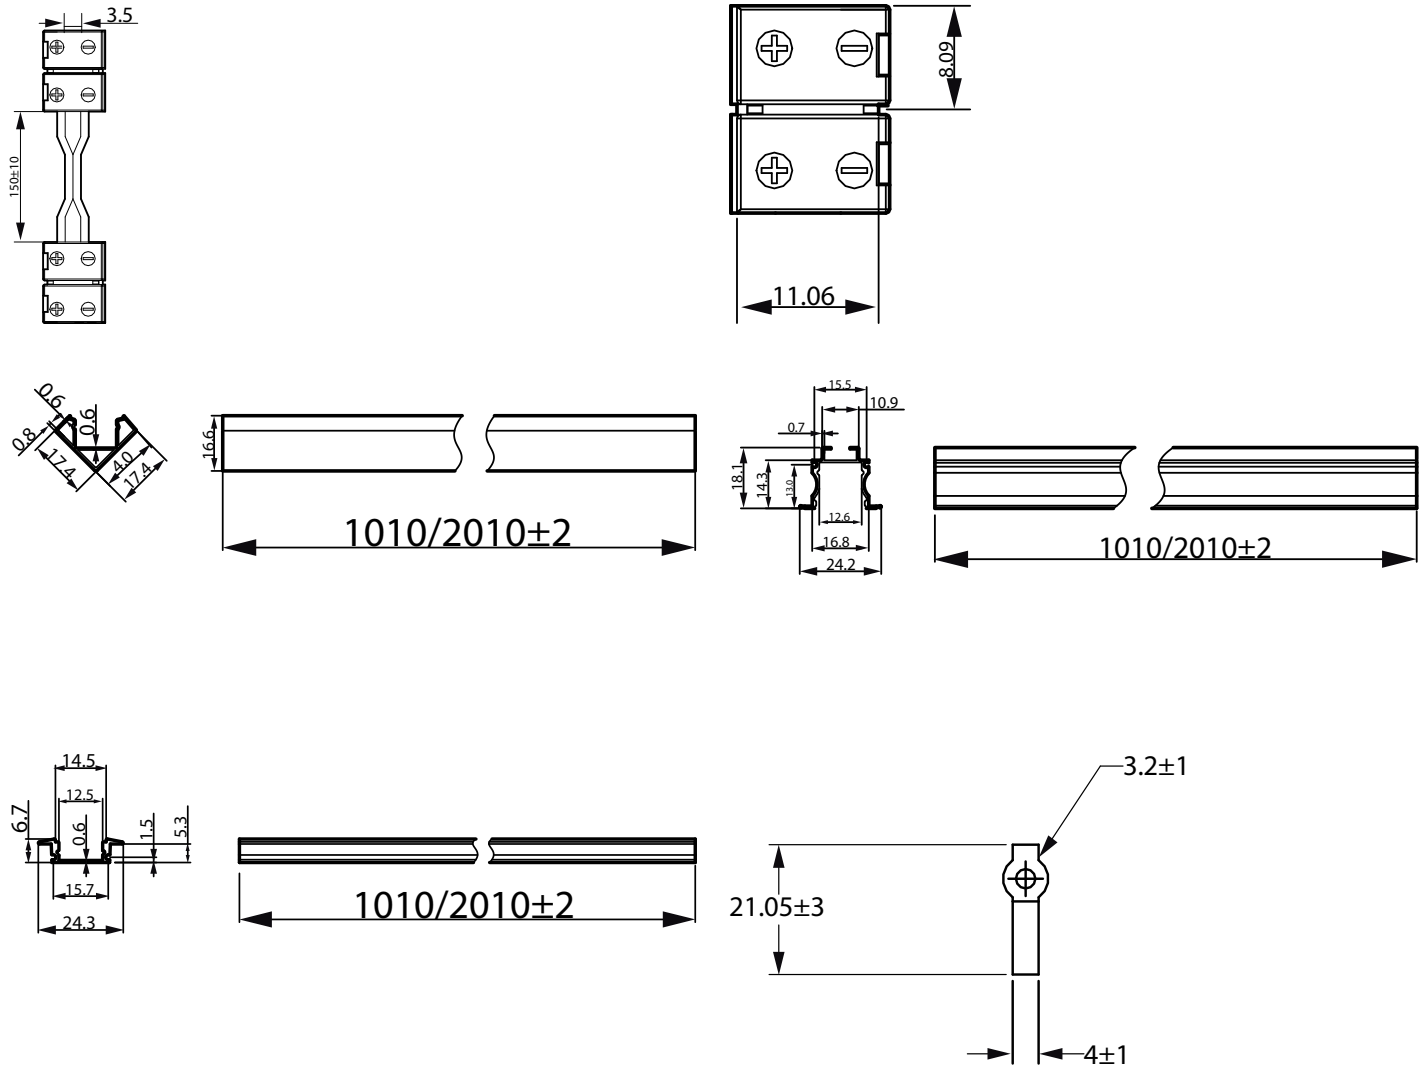

MASTER LED Strip

Måttskiss

Ljusteknik

Order Code	Full Product Name	Korrelerad färgtemperatur (nom)	Färgåtergivningsindex	Ljusflöde
35503300	LS tape-to-wire connector IP20 50pcs EU	-	-	-
45039400	V profile 1M accessory kit 60pcs	-	-	-
45041700	V profile 2M accessory kit 30pcs	-	-	-

Order Code	Full Product Name	Korrelerad färgtemperatur (nom)	Färgåtergivningsindex	Ljusflöde
35501900	LS tape-to-tape connector IP20 50pcs EU	-	-	-
45035600	U profile 1M accessory kit 60pcs	-	-	-
45037000	U profile 2M accessory kit 30pcs	-	-	-
45043100	H profile 1M accessory kit 60pcs	-	-	-