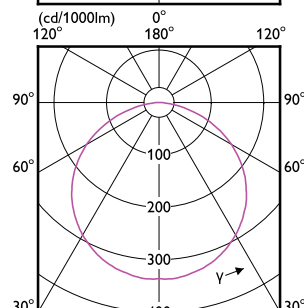

Order Code	Full Product Name	Kod för kapstingsklass
35503300	LS tape-to-wire connector IP20 50pcs EU	-
45039400	V profile 1M accessory kit 60pcs	-
45041700	V profile 2M accessory kit 30pcs	-
35501900	LS tape-to-tape connector IP20 50pcs EU	-
45035600	U profile 1M accessory kit 60pcs	-
45037000	U profile 2M accessory kit 30pcs	-
45043100	H profile 1M accessory kit 60pcs	-
45045500	H profile 2M accessory kit 30pcs	-
34432700	Master LEDstrip 4.3W927 475LM/M 5M	IP20
34434100	Master LEDstrip 4.3W930 475LM/M 5M	IP20
34436500	Master LEDstrip 4.3W940 500LM/M 5M	IP20
34438900	Master LEDstrip 4.3W965 500LM/M 5M	IP20
34440200	Master LEDstrip 8.3W927 920LM/M 5M	IP20
34442600	Master LEDstrip 8.3W930 920LM/M 5M	IP20
34444000	Master LEDstrip 8.3W940 1000LM/M 5M	IP20
34446400	Master LEDstrip 8.3W965 950LM/M 5M	IP20
34448800	Master LEDstrip 12.5W927 1380LM/M 5M	IP20
34450100	Master LEDstrip 12.5W930 1380LM/M 5M	IP20
34452500	Master LEDstrip 12.5W940 1500LM/M 5M	IP20
34454900	Master LEDstrip 12.5W965 1450LM/M 5M	IP20
34456300	Master LEDstrip 16.6W927 1830LM/M 5M	IP20
34458700	Master LEDstrip 16.6W930 1830LM/M 5M	IP20
34460000	Master LEDstrip 16.6W940 2000LM/M 5M	IP20
34462400	Master LEDstrip 16.6W965 2000LM/M 5M	IP20
34464800	Master LEDstrip 21.3W927 2400LM/M 5M	IP20
34466200	Master LEDstrip 21.3W930 2400LM/M 5M	IP20
34468600	Master LEDstrip 21.3W940 2500LM/M 5M	IP20
34470900	Master LEDstrip 21.3W965 2450LM/M 5M	IP20
35499900	LS corner connector IP20 50pcs EU	-
35497500	LS mounting clips IP20 50pcs EU	-