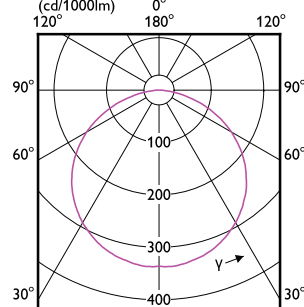

Order Code	Full Product Name	Kod för kapstingsklass
35503300	LS tape-to-wire connector IP20 50pcs EU	-
45039400	V profile 1M accessory kit 60pcs	-
45041700	V profile 2M accessory kit 30pcs	-
35501900	LS tape-to-tape connector IP20 50pcs EU	-
45035600	U profile 1M accessory kit 60pcs	-
45037000	U profile 2M accessory kit 30pcs	-
45043100	H profile 1M accessory kit 60pcs	-
45045500	H profile 2M accessory kit 30pcs	-
34432700	Master LEDstrip 4.3W927 475LM/M 5M	IP20
34434100	Master LEDstrip 4.3W930 475LM/M 5M	IP20
34436500	Master LEDstrip 4.3W940 500LM/M 5M	IP20
34438900	Master LEDstrip 4.3W965 500LM/M 5M	IP20
34440200	Master LEDstrip 8.3W927 920LM/M 5M	IP20
34442600	Master LEDstrip 8.3W930 920LM/M 5M	IP20
34444000	Master LEDstrip 8.3W940 1000LM/M 5M	IP20
34446400	Master LEDstrip 8.3W965 950LM/M 5M	IP20
34448800	Master LEDstrip 12.5W927 1380LM/M 5M	IP20
34450100	Master LEDstrip 12.5W930 1380LM/M 5M	IP20
34452500	Master LEDstrip 12.5W940 1500LM/M 5M	IP20
34454900	Master LEDstrip 12.5W965 1450LM/M 5M	IP20
34456300	Master LEDstrip 16.6W927 1830LM/M 5M	IP20
34458700	Master LEDstrip 16.6W930 1830LM/M 5M	IP20
34460000	Master LEDstrip 16.6W940 2000LM/M 5M	IP20
34462400	Master LEDstrip 16.6W965 2000LM/M 5M	IP20
34464800	Master LEDstrip 21.3W927 2400LM/M 5M	IP20
34466200	Master LEDstrip 21.3W930 2400LM/M 5M	IP20
34468600	Master LEDstrip 21.3W940 2500LM/M 5M	IP20
34470900	Master LEDstrip 21.3W965 2450LM/M 5M	IP20
35499900	LS corner connector IP20 50pcs EU	-
35497500	LS mounting clips IP20 50pcs EU	-