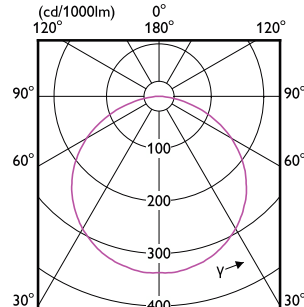

Order Code	Full Product Name	Kod för kapstingsklass
35503300	LS tape-to-wire connector IP20 50pcs EU	-
45039400	V profile 1M accessory kit 60pcs	-
45041700	V profile 2M accessory kit 30pcs	-
35501900	LS tape-to-tape connector IP20 50pcs EU	-
45035600	U profile 1M accessory kit 60pcs	-
45037000	U profile 2M accessory kit 30pcs	-
45043100	H profile 1M accessory kit 60pcs	-
45045500	H profile 2M accessory kit 30pcs	-
34432700	Master LEDstrip 4.3W927 475LM/M 5M	IP20
34434100	Master LEDstrip 4.3W930 475LM/M 5M	IP20
34436500	Master LEDstrip 4.3W940 500LM/M 5M	IP20
34438900	Master LEDstrip 4.3W965 500LM/M 5M	IP20
34440200	Master LEDstrip 8.3W927 920LM/M 5M	IP20
34442600	Master LEDstrip 8.3W930 920LM/M 5M	IP20
34444000	Master LEDstrip 8.3W940 1000LM/M 5M	IP20
34446400	Master LEDstrip 8.3W965 950LM/M 5M	IP20
34448800	Master LEDstrip 12.5W927 1380LM/M 5M	IP20
34450100	Master LEDstrip 12.5W930 1380LM/M 5M	IP20
34452500	Master LEDstrip 12.5W940 1500LM/M 5M	IP20
34454900	Master LEDstrip 12.5W965 1450LM/M 5M	IP20
34456300	Master LEDstrip 16.6W927 1830LM/M 5M	IP20
34458700	Master LEDstrip 16.6W930 1830LM/M 5M	IP20
34460000	Master LEDstrip 16.6W940 2000LM/M 5M	IP20
34462400	Master LEDstrip 16.6W965 2000LM/M 5M	IP20
34464800	Master LEDstrip 21.3W927 2400LM/M 5M	IP20
34466200	Master LEDstrip 21.3W930 2400LM/M 5M	IP20
34468600	Master LEDstrip 21.3W940 2500LM/M 5M	IP20
34470900	Master LEDstrip 21.3W965 2450LM/M 5M	IP20
35499900	LS corner connector IP20 50pcs EU	-
35497500	LS mounting clips IP20 50pcs EU	-