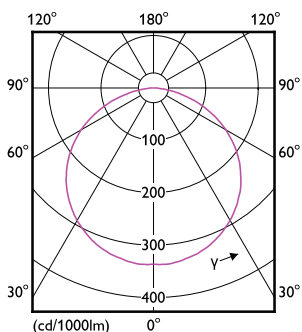

Order Code	Full Product Name	Kod för kapstingsklass
35503300	LS tape-to-wire connector IP20 50pcs EU	-
45039400	V profile 1M accessory kit 60pcs	-
45041700	V profile 2M accessory kit 30pcs	-
35501900	LS tape-to-tape connector IP20 50pcs EU	-
45035600	U profile 1M accessory kit 60pcs	-
45037000	U profile 2M accessory kit 30pcs	-
45043100	H profile 1M accessory kit 60pcs	-
45045500	H profile 2M accessory kit 30pcs	-
34432700	Master LEDstrip 4.3W927 475LM/M 5M	IP20
34434100	Master LEDstrip 4.3W930 475LM/M 5M	IP20
34436500	Master LEDstrip 4.3W940 500LM/M 5M	IP20
34438900	Master LEDstrip 4.3W965 500LM/M 5M	IP20
34440200	Master LEDstrip 8.3W927 920LM/M 5M	IP20
34442600	Master LEDstrip 8.3W930 920LM/M 5M	IP20
34444000	Master LEDstrip 8.3W940 1000LM/M 5M	IP20
34446400	Master LEDstrip 8.3W965 950LM/M 5M	IP20
34448800	Master LEDstrip 12.5W927 1380LM/M 5M	IP20
34450100	Master LEDstrip 12.5W930 1380LM/M 5M	IP20
34452500	Master LEDstrip 12.5W940 1500LM/M 5M	IP20
34454900	Master LEDstrip 12.5W965 1450LM/M 5M	IP20
34456300	Master LEDstrip 16.6W927 1830LM/M 5M	IP20
34458700	Master LEDstrip 16.6W930 1830LM/M 5M	IP20
34460000	Master LEDstrip 16.6W940 2000LM/M 5M	IP20
34462400	Master LEDstrip 16.6W965 2000LM/M 5M	IP20
34464800	Master LEDstrip 21.3W927 2400LM/M 5M	IP20
34466200	Master LEDstrip 21.3W930 2400LM/M 5M	IP20
34468600	Master LEDstrip 21.3W940 2500LM/M 5M	IP20
34470900	Master LEDstrip 21.3W965 2450LM/M 5M	IP20
35499900	LS corner connector IP20 50pcs EU	-
35497500	LS mounting clips IP20 50pcs EU	-