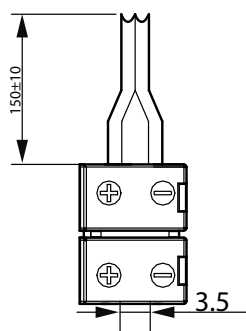

LS mounting clips IP20-EU

Måttskiss

MASTER LED Strip

Måttskiss

Ljusteknik

Order Code	Full Product Name	Korrelerad färgtemperatur (nom)	Färgåtergivningsindex	Ljusflöde
35503300	LS tape-to-wire connector IP20 50pcs EU	-	-	-
45039400	V profile 1M accessory kit 60pcs	-	-	-
45041700	V profile 2M accessory kit 30pcs	-	-	-