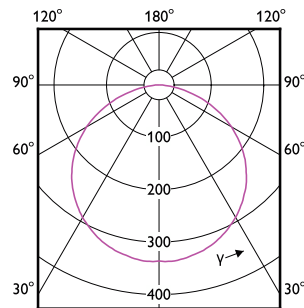

Order Code	Full Product Name	Kod för kapstingsklass
35503300	LS tape-to-wire connector IP20 50pcs EU	-
45039400	V profile 1M accessory kit 60pcs	-
45041700	V profile 2M accessory kit 30pcs	-
35501900	LS tape-to-tape connector IP20 50pcs EU	-
45035600	U profile 1M accessory kit 60pcs	-
45037000	U profile 2M accessory kit 30pcs	-
45043100	H profile 1M accessory kit 60pcs	-
45045500	H profile 2M accessory kit 30pcs	-
34432700	Master LEDstrip 4.3W927 475LM/M 5M	IP20
34434100	Master LEDstrip 4.3W930 475LM/M 5M	IP20
34436500	Master LEDstrip 4.3W940 500LM/M 5M	IP20
34438900	Master LEDstrip 4.3W965 500LM/M 5M	IP20
34440200	Master LEDstrip 8.3W927 920LM/M 5M	IP20
34442600	Master LEDstrip 8.3W930 920LM/M 5M	IP20
34444000	Master LEDstrip 8.3W940 1000LM/M 5M	IP20
34446400	Master LEDstrip 8.3W965 950LM/M 5M	IP20
34448800	Master LEDstrip 12.5W927 1380LM/M 5M	IP20
34450100	Master LEDstrip 12.5W930 1380LM/M 5M	IP20
34452500	Master LEDstrip 12.5W940 1500LM/M 5M	IP20
34454900	Master LEDstrip 12.5W965 1450LM/M 5M	IP20
34456300	Master LEDstrip 16.6W927 1830LM/M 5M	IP20
34458700	Master LEDstrip 16.6W930 1830LM/M 5M	IP20
34460000	Master LEDstrip 16.6W940 2000LM/M 5M	IP20
34462400	Master LEDstrip 16.6W965 2000LM/M 5M	IP20
34464800	Master LEDstrip 21.3W927 2400LM/M 5M	IP20
34466200	Master LEDstrip 21.3W930 2400LM/M 5M	IP20
34468600	Master LEDstrip 21.3W940 2500LM/M 5M	IP20
34470900	Master LEDstrip 21.3W965 2450LM/M 5M	IP20
35499900	LS corner connector IP20 50pcs EU	-
35497500	LS mounting clips IP20 50pcs EU	-