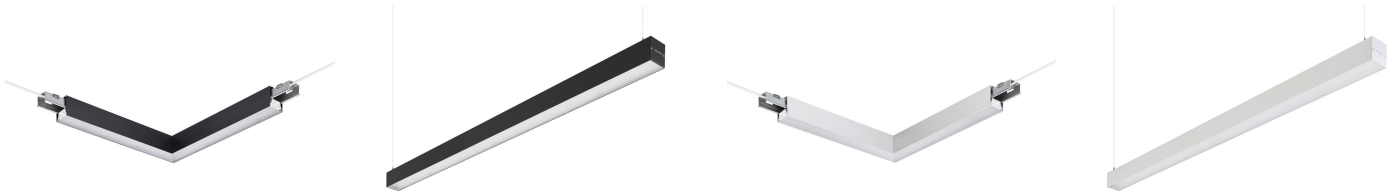

Den flexibla ljusraden

KeyLine, nedpendlad

I dag är ljusrader populära bland många kontorsägare och belysningsdesigners – av en enkel anledning. Ljusrader har inte bara en minimalistisk design utan erbjuder också betydligt större valmöjligheter och flexibilitet. Korta eller långa rader och armaturer, fristående armaturer, olika former och även ett stort färgutbud. Och med KeyLine får du alla dessa fördelar till ett konkurrenskraftigt pris, samtidigt som standarder för kontorsbelysning uppfylls. KeyLine är en fantastisk ljusradsserie med tunn, minimalistisk design och högt ljusflöde som lyser upp kontorsytan ordentligt, men med behagligt låg bländningseffekt som inte irriterar ögat och uppfyller UGR19. Det innebär att KeyLine passar utmärkt till linjära användningsområden, men också fristående pendlade eller ytmonterade armaturer. En serie som erbjuder ultimata flexibilitet och obegränsade möjligheter. KeyLine-serien har en flexibel design och finns med olika längder, färger och ljusflöden – inklusive L-former och raka rader. Allt med en effekt på upp till 130 lm/W och möjlighet att uppgradera till trådlös anslutning och styrning. KeyLine erbjuder utmärkt valuta för pengarna och en enastående total ägandekostnad (TCO).

Versions

KeyLine L-corner, black

KeyLine suspended L1500, bk

KeyLine L-corner, alu

KeyLine suspended L1500, alu

KeyLine suspended L1200, white

KeyLine L-corner, white

KeyLine Asymmetric SM531C SPP

Måttskiss

KeyLine, nedpendlad

Måttskiss

Produktinformation

KeyLine line coupling, alu

KeyLine black with ceiling bracket accessory for surface mounting

KeyLine black with coupling piece accessory for line mounting

KeyLine Asymmetric SM531C detailed

KeyLine_SM350C_WIA_DPP1

KeyLine line configuration, white

KeyLine SM350C, white

KeyLine configuration with L-corner SM350X

KeyLine, nedpendlad

Produktinformation

KeyLine black with end-cap accessory