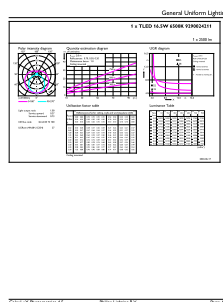

## Fotometriska data

LEDtube MAS 8W G5 1000lm

LEDtube MAS 16,5W G5 2500lm 865