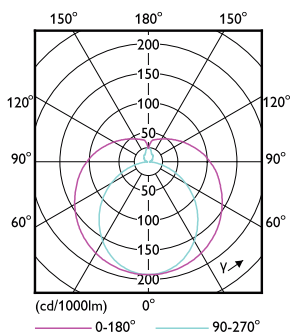

Fotometriska data

LEDtube MAS 8W G5 1000lm