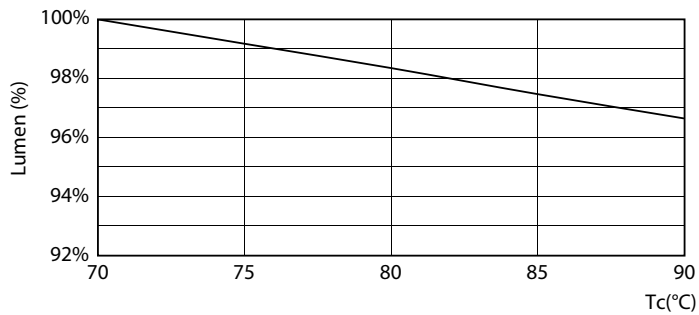

## Livslängd

LEDtube 50K-LED

LEDtube 50K FailureRate-LED

LEDtube 16,5W 50K LumenVsTc

LEDtube 50K-LMP