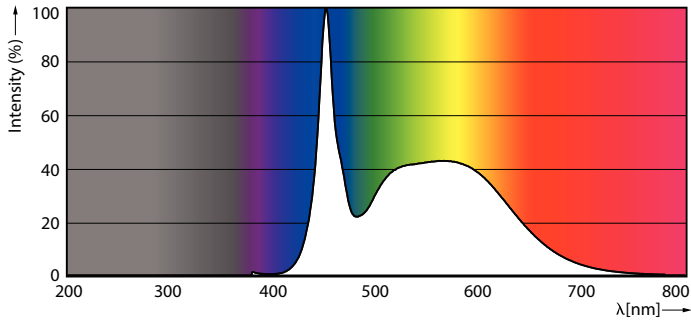

MASTER LEDtube Mains T5

Fotometriska data

LEDtube MAS 16,5W G5 2500lm 865