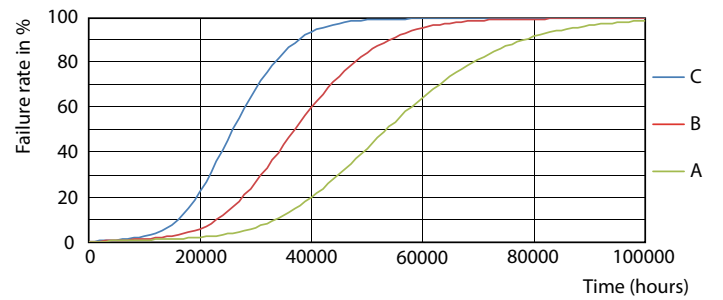

## Livslängd

LEDtube 50K-LED

LEDtube 50K FailureRate-LED

LEDtube 16,5W 50K LumenVsTc

LEDtube 50K-LMP