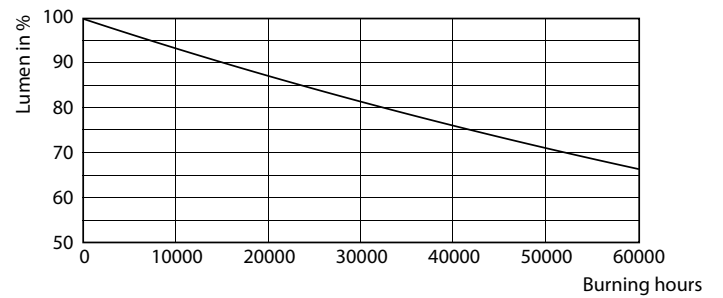

## Livslängd

LEDtube 50K-LED

LEDtube 50K FailureRate-LED

LEDtube 16,5W 50K LumenVsTc

LEDtube 50K-LMP