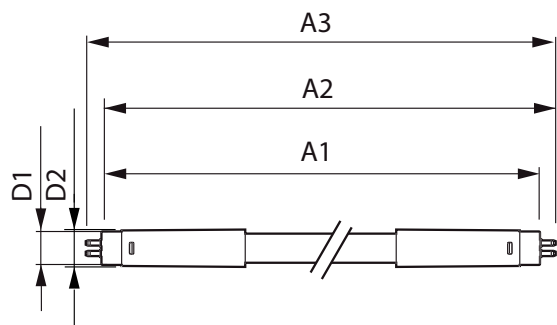

MASTER LEDtube Mains T5

T-Case max. (nom)	70 °C

Styrenheter och dimring

Dimbara	Nej

Mekanik och armaturhus

Lampans ytbehandling	Frostad
Material i lampan	Glass
Produktlängd	1200 mm
Lampform	Lysrör, dubbel fattning

Användning och godkännande

Energisparande produkt	Yes
Godkännandemärkningar	RoHS compliance CE-märkning KEMA Keur certificate

Energiförbrukning kWh/1 000 tim	17 kWh

Produktdata

Fullständig produktkod	871869978353200
Beställningsproduktnamn	MASTER LEDtube 1200mm HE 16.5W 865 T5
EAN/UPC – Produkt	8718699783532
Beställningsnummer	78353200
SAP-Räknare – Antal per förpackning	1
Räknare – antal förpackningar per kartong	10
Materialnummer (12NC)	929002421108
Nettovikt (stycke)	0,215 kg

Måttskiss

Master LEDtube 1200mm 16.5W865 G5 WV

Product	D1	D2	A1	A2	A3
MASTER LEDtube 1200mm HE 16.5W 865 T5	15,8 mm	19 mm	1149 mm	1156,1 mm	1163,2 mm