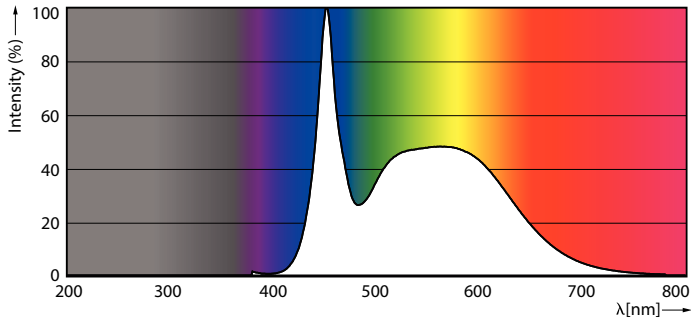

MASTER LEDtube Mains T5

Fotometriska data

LEDtube MAS 8W G5 1050lm 865