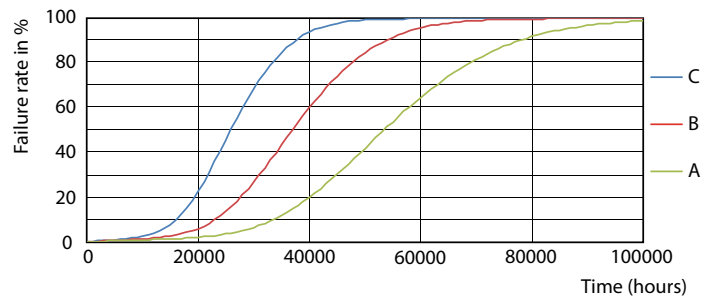

MASTER LEDtube Mains T5

Fotometriska data

Livslängd

LEDtube 50K-LMP