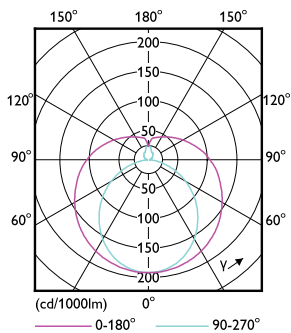

Fotometriska data

LEDtube MAS 8W G5 1000lm

LEDtube MAS 8W G5 1050lm 865