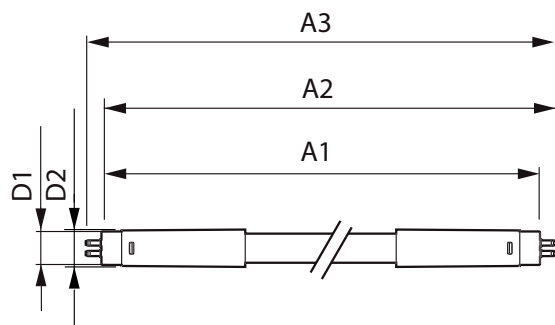

MASTER LEDtube Mains T5

T-Case max. (nom)	60 °C

Styrenheter och dimring

Dimbara	Nej

Mekanik och armaturhus

Lampans ytbehandling	Frostad
Material i lampan	Glass
Produktlängd	600 mm
Lampform	Lysrör, dubbel fattning

Användning och godkännande

Energisparande produkt	Yes
Godkännandemärkningar	RoHS compliance CE-märkning KEMA Keur certificate

Energiförbrukning kWh/1 000 tim	8 kWh

Produktdata

Fullständig produktkod	871869978347100
Beställningsproduktnamn	MASTER LEDtube 600mm HE 8W 865 T5
EAN/UPC – Produkt	8718699783471
Beställningsnummer	78347100
SAP-Räknare – Antal per förpackning	1
Räknare - antal förpackningar per kartong	10
Materialnummer (12NC)	929002420808
Nettovikt (stycke)	0,250 kg

Måttskiss

Master LEDtube 600mm 8W865 G5 WV GMGC

Product	D1	D2	A1	A2	A3
MASTER LEDtube 600mm HE 8W 865 T5	15,8 mm	19 mm	549 mm	556,1 mm	563,2 mm