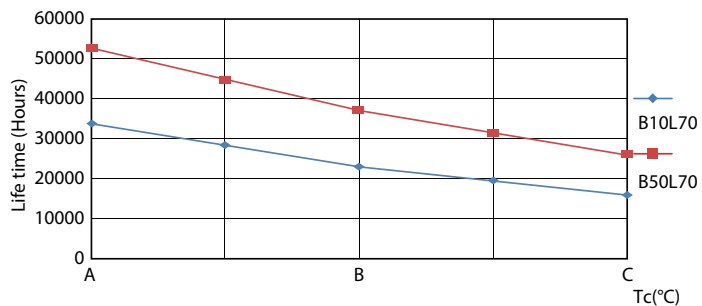

MASTER LEDtube Mains T5

Livslängd

LEDtube 50K LifetimeVsTc-LED