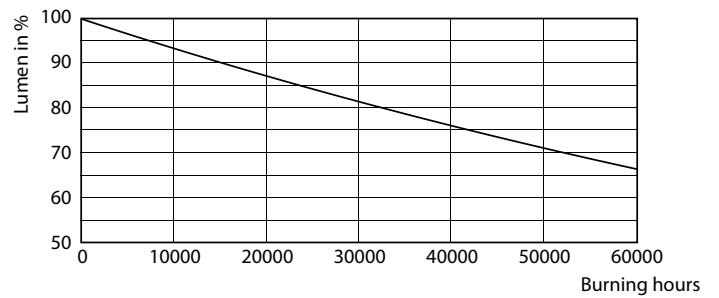

## Livslängd

LEDtube 50K-LED

LEDtube 50K FailureRate-LED

LEDtube 8W 50K LumenVsTc

LEDtube 50K-LMP