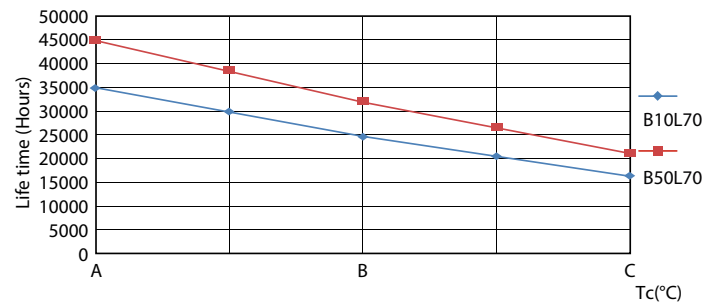

CorePro LEDtube Universal T8

Fotometriska data

LEDtube 8W G13 900lm 865

Livslängd

LEDtube 30K

LEDtube 30K FailureRate

LEDtube 30K LumenVsTc

LEDtube 30K LifetimeVsTc