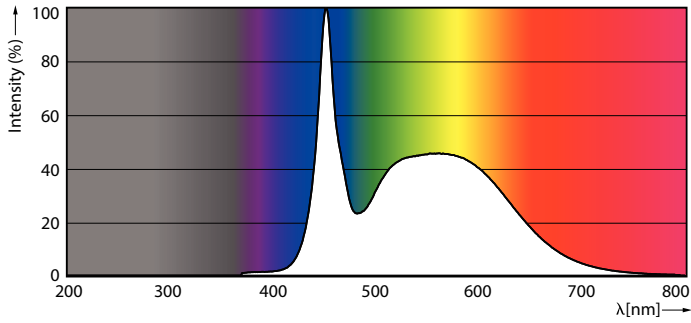

CorePro LEDtube Universal T8

Fotometriska data

LEDtube 8W G13 900lm 865