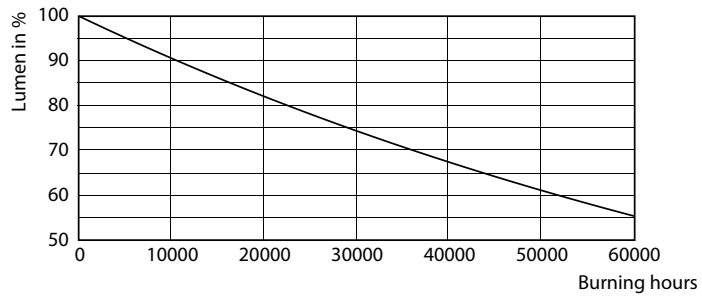

CorePro LEDtube Universal T8

Livslängd

LEDtube 30K