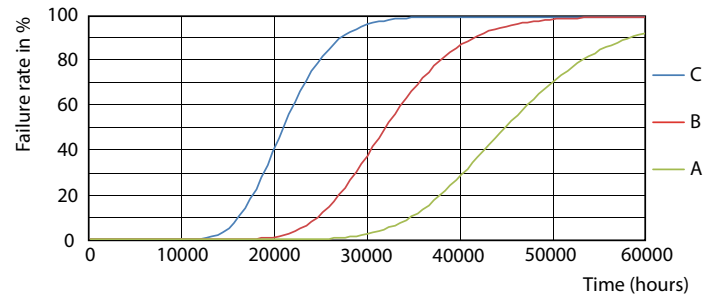

CorePro LEDtube Universal T8

Fotometriska data

LEDtube 8W G13 900lm 865

Livslängd

LEDtube 30K

LEDtube 30K FailureRate

LEDtube 30K LumenVsTc

LEDtube 30K LifetimeVsTc