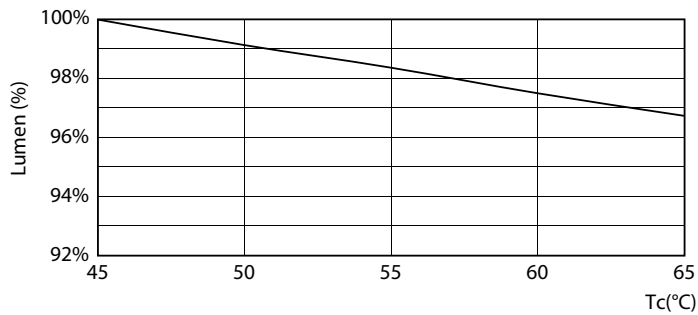

CorePro LEDtube Universal T8

Fotometriska data

LEDtube 8W G13 900lm 865

Livslängd

LEDtube 30K

LEDtube 30K FailureRate

LEDtube 30K LumenVsTc

LEDtube 30K LifetimeVsTc