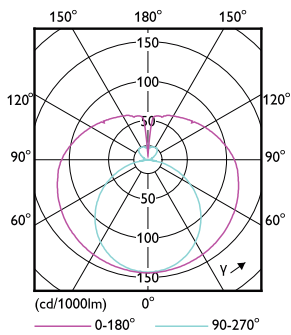

Måttskiss

TLED 2ft 220-240V 8-18W 900lm 6500K G13

Product	D1	D2	A1	A2	A3
CorePro LEDtube UN 600mm HO 8W865 T8	25,7 mm	28 mm	588,6 mm	595,7 mm	602,8 mm

Fotometriska data

LEDtube 8W G13 900lm

LEDtube 8W G13 900lm 865