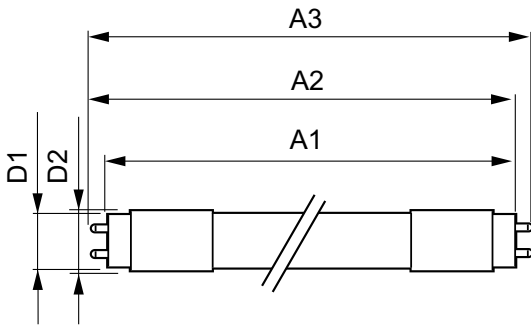

CorePro LEDtube Universal T8

T-Case max. (nom)	65 °C
Styrenheter och dimring	
Dimbara	Nej
Mekanik och armaturhus	
Lampans ytbehandling	Frostad
Material i lampan	Glass
Produktlängd	600 mm
Användning och godkännande	
Energieffektivitetsetikett (EEL)	A+
Energisparande produkt	Yes
Godkännandemärkningar	RoHS compliance CE-märkning KEMA Keur certificate

Energiförbrukning kWh/1 000 tim	8 kWh
Produktdata	
Fullständig produktkod	871869978281800
Beställningsproduktnamn	CorePro LEDtube UN 600mm HO 8W865 T8
EAN/UPC – Produkt	8718699782818
Beställningsnummer	78281800
SAP-Räknare – Antal per förpackning	1
Räknare - antal förpackningar per kartong	10
Materialnummer (12NC)	929002420002
Nettovikt (stycke)	0,121 kg

Måttskiss

TLED 2ft 220-240V 8-18W 900lm 6500K G13

Product	D1	D2	A1	A2	A3
CorePro LEDtube UN 600mm HO 8W865 T8	25,7 mm	28 mm	588,6 mm	595,7 mm	602,8 mm