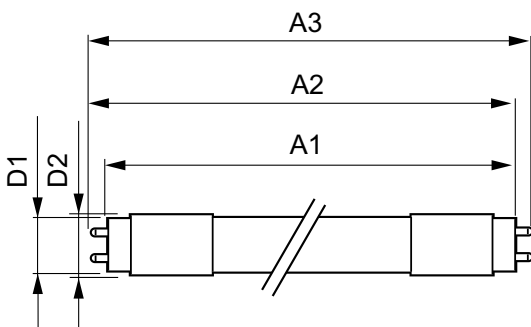

CorePro LEDtube Universal T8

T-Case max. (nom)	45 °C
Styrenheter och dimning	
Dimbara	Nej
Mekanik och armaturhus	
Lampans ytbehandling	Frostad
Material i lampan	Glass
Produktlängd	600 mm
Lampform	Lysrör, dubbel fattning
Användning och godkännande	
Energieffektivitetsklass	E
Energisparande produkt	Yes
Godkännandemärkningar	RoHS compliance CE-märkning KEMA Keur certificate

Energiförbrukning kWh/1 000 tim	8 kWh
EPREL-registreringsnummer	403635
Produktdata	
Fullständig produktkod	871869978279500
Beställningsproduktnamn	CorePro LEDtube UN 600mm HO 8W840 T8
EAN/UPC – Produkt	8718699782795
Beställningsnummer	78279500
SAP-Räknare – Antal per förpackning	1
Räknare - antal förpackningar per kartong	10
Materialnummer (12NC)	929002419902
Nettovikt (stycke)	0,121 kg

Måttskiss

TLED 2ft 220-240V 8-18W 900lm 4000K G13

Product	D1	D2	A1	A2	A3
CorePro LEDtube UN 600mm HO 8W840 T8	25,7 mm	28 mm	588,6 mm	595,7 mm	602,8 mm