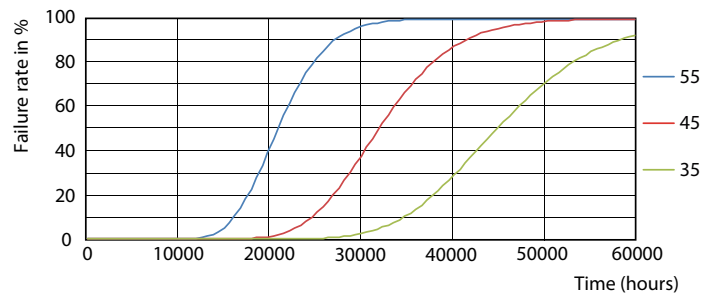

CorePro LEDtube Universal T8

Fotometriska data

LEDtube 8W G13 900lm 840

Livslängd

LEDtube 30K

LEDtube COR SLR 8W 30K LumenVsTc-LMP-LMP

LEDtube COR SLR 8W 30K LifetimeVsTc-LED-LED

LEDtube COR SLR 8W 30K FailureRate-LED-LED