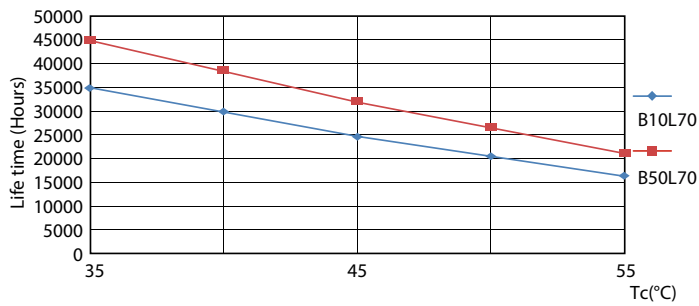

CorePro LEDtube Universal T8

Fotometriska data

LEDtube 8W G13 900lm 840

Livslängd

LEDtube 30K

LEDtube COR SLR 8W 30K LumenVsTc-LMP-LMP

LEDtube COR SLR 8W 30K LifetimeVsTc-LED-LED

LEDtube COR SLR 8W 30K FailureRate-LED-LED