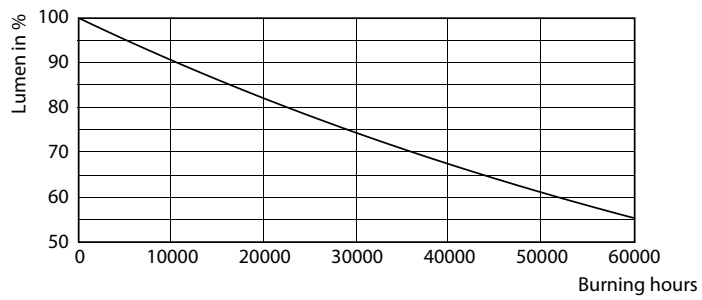

CorePro LEDtube Universal T8

Livslängd

LEDtube 30K