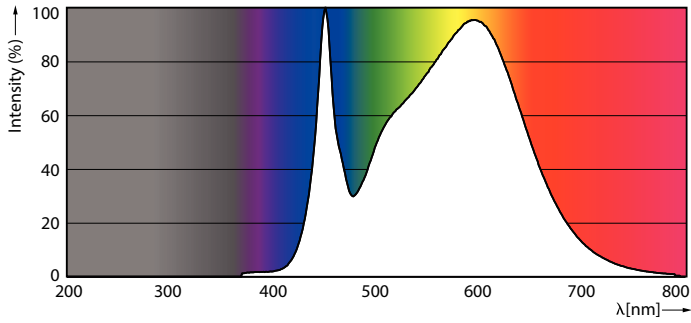

CorePro LEDtube Universal T8

Fotometriska data

LEDtube 8W G13 900lm 840