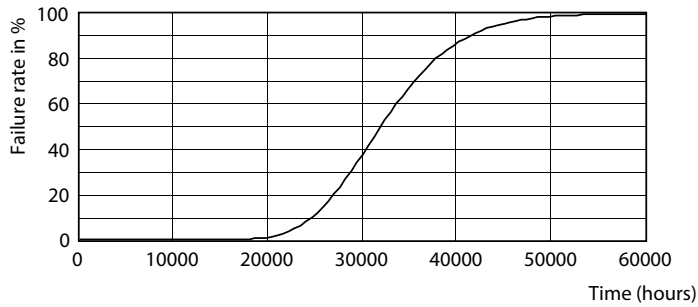

Livslängd

LEDtube 30K