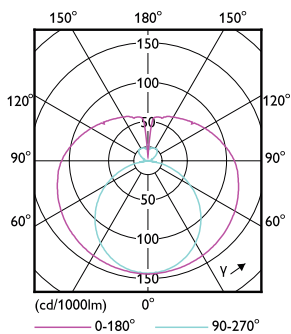

Måttskiss

TLED 2ft 220-240V 8-18W 900lm 4000K G13

Product	D1	D2	A1	A2	A3
CorePro LEDtube UN 600mm HO 8W840 T8	25,7 mm	28 mm	588,6 mm	595,7 mm	602,8 mm

Fotometriska data

LEDtube 8W G13 900lm

LEDtube 8W G13 900lm 840