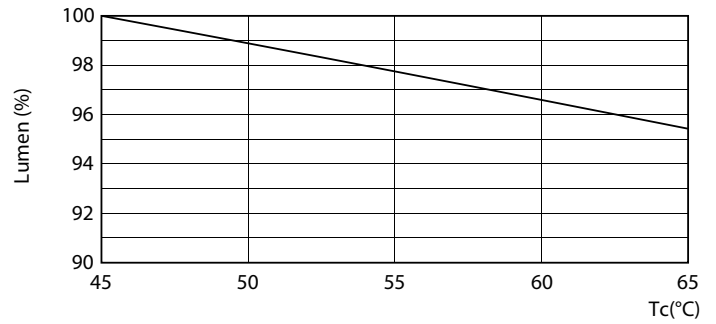

CorePro LEDtube Universal T8

Fotometriska data

LEDtube 8W G13 900lm 840

Livslängd

LEDtube 30K

LEDtube COR SLR 8W 30K LumenVsTc-LMP-LMP

LEDtube COR SLR 8W 30K LifetimeVsTc-LED-LED

LEDtube COR SLR 8W 30K FailureRate-LED-LED