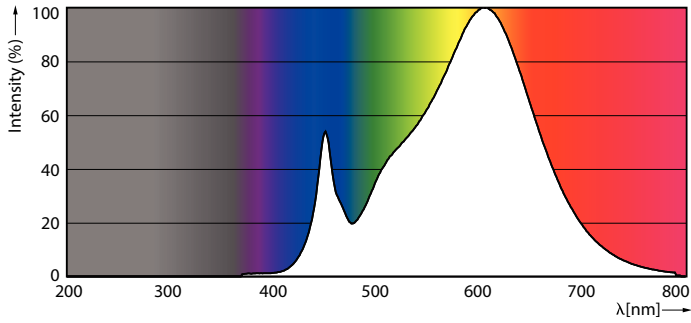

CorePro LEDtube Universal T8

Fotometriska data

LEDtube 8W G13 850lm 830