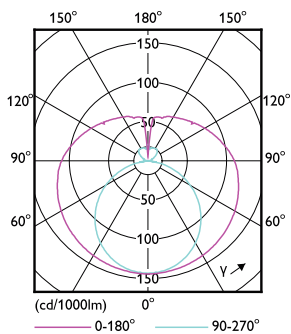

Måttskiss

CorePro LEDtube UN 600mm HO 8W830 T8

Product	D1	D2	A1	A2	A3
CorePro LEDtube UN 600mm HO 8W830 T8	25,7 mm	28 mm	588,6 mm	595,7 mm	602,8 mm

Fotometriska data

LEDtube 8W G13 900lm

LEDtube 8W G13 850lm 830