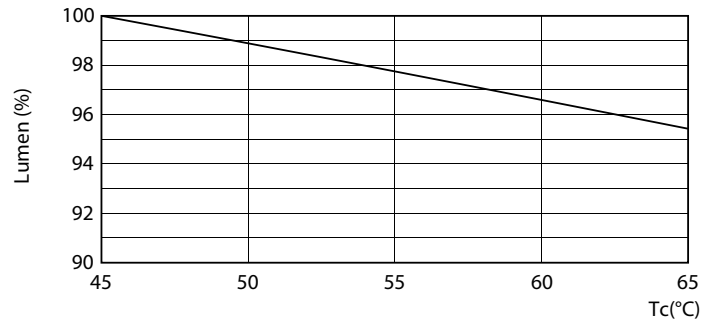

LEDtube COR SLR 8W 30K LumenVsTc-LMP-LMP

Livslängd