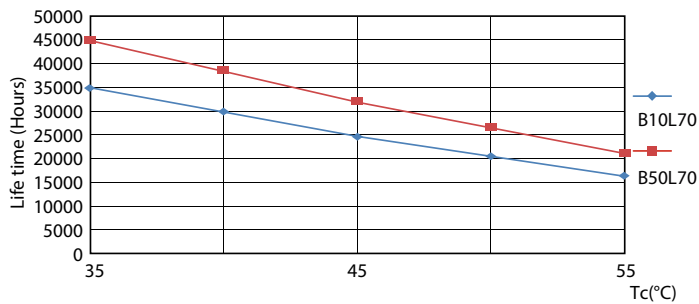

CorePro LEDtube Universal T8

Fotometriska data

LEDtube 8W G13 850lm 830

Livslängd

Life Expectancy Diagram

LEDtube COR SLR 8W 30K LifetimeVsTc-LED-LED

LEDtube COR SLR 8W 30K LumenVsTc-LMP-LMP

LEDtube COR SLR 8W 30K FailureRate-LED-LED