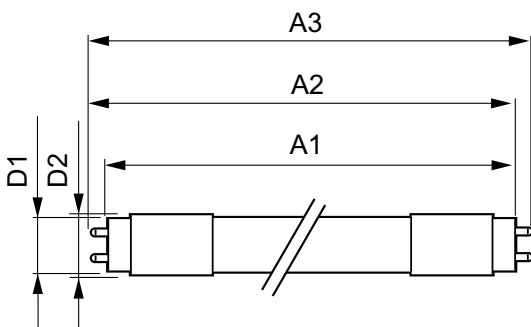

CorePro LEDtube Universal T8

CorePro LEDtube UN 600mm HO 8W830 T8

Den nya Philips CorePro LEDtube Universal T8 förenklar ditt belysningsprojekt. Du behöver inte längre försöka hänga med i teknologins framsteg. Tack vare den unika designen passar Philips CorePro LEDtube Universal T8 perfekt i alla armaturer som har elektromagnetiska driftdon, elektroniskt HF-driftdon eller nätspänningsanslutning. Den är enkel att hantera och du behöver inte ha dubletter på lager. Philips CorePro LEDtube Universal T8 är säker, pålitlig och smidig att installera, en prisvärd investering och det perfekta alternativet till konventionella lysrör för att spara energi och minska investeringskostnaderna.

Produktdata

Allmän information	
Socket	G13 [Medium Bi-Pin Fluorescent]
EU RoHS-kompatibel	Ja
Nominell livslängd (nom)	30000 h
Driftcykel	50000X
Teknisk typ	8-18W
Flödesmättningsreferens	Sphere
Ljusteknik	
Färgkod	830 [CCT av 3 000 K]
Spridningsvinkel (nom)	240 °
Ljusflöde (nom)	850 lm
Färgbeteckning	Vit (WH)
Korrelerad färgtemperatur (nom)	3000 K
Ljusutbyte (märkvärde) (nom)	106,00 lm/W
Färgbeständighet	<6
Färgåtergivningindex (nom)	80

CorePro LEDtube Universal T8

T-Case max. (nom)	45 °C
Styrenheter och dimning	
Dimbara	Nej
Mekanik och armaturhus	
Lampans ytbehandling	Frostad
Material i lampan	Glass
Produktlängd	600 mm
Lampform	Lysrör, dubbel fattning
Användning och godkännande	
Energieffektivitetsklass	F
Energisparande produkt	Yes
Godkännandemärkningar	RoHS compliance TUV CE-märkning KEMA Keur certificate

Måttskiss

CorePro LEDtube UN 600mm HO 8W830 T8

Product	D1	D2	A1	A2	A3
CorePro LEDtube UN 600mm HO 8W830 T8	25,7 mm	28 mm	588,6 mm	595,7 mm	602,8 mm

Fotometriska data

LEDtube 8W G13 900lm

LEDtube 8W G13 850lm 830