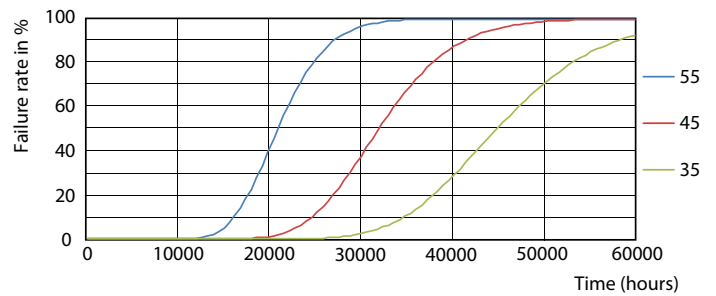

CorePro LEDtube Universal T8

Fotometriska data

LEDtube 8W G13 850lm 830

Livslängd

Life Expectancy Diagram

LEDtube COR SLR 8W 30K LifetimeVsTc-LED-LED

LEDtube COR SLR 8W 30K LumenVsTc-LMP-LMP

LEDtube COR SLR 8W 30K FailureRate-LED-LED