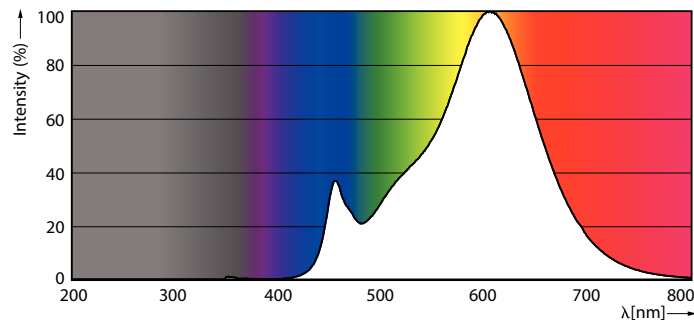

Fotometriska data

LEDbulb CLA 7,2W G125 E27 827 Mirror Crown