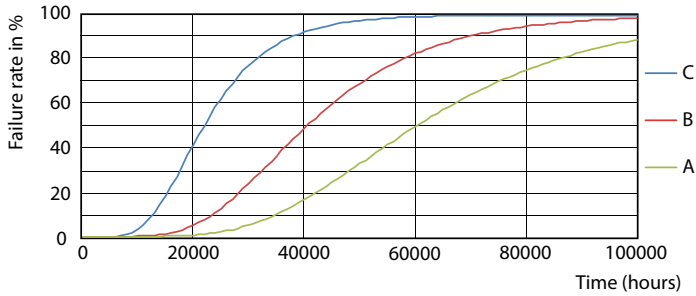

MASTER LEDtube InstantFit HF T5

Fotometriska data

© 2022 Philips Lighting B.V. Page 10/11

LEDtube MAS 26W G5 3900lm 865 1500mm

Livslängd