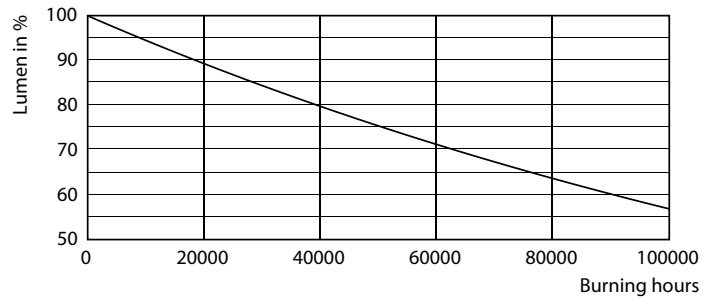

## Livslängd

FailureRate

LEDtube 26W 60K LumenVsTc 2

LifetimeVsTc

Lumen Maintenance Diagram