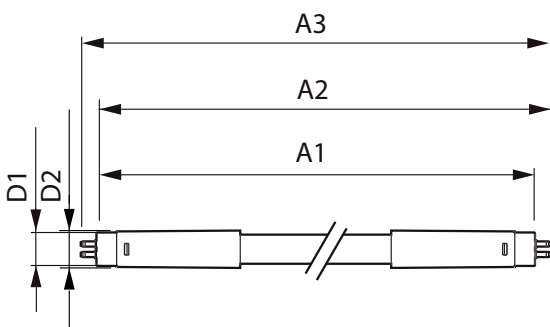

MASTER LEDtube InstantFit HF T5

Styrenheter och dimming

Dimbara	Ja - Kontrollera kompatibiliteten med olika driftdon

Mekanik och armaturhus

Lampans ytbehandling	Frostad
Material i lampan	Glass
Produktlängd	1500 mm
Lampform	Lysrör, dubbel fattning

Användning och godkännande

Energieffektivitetsklass	D
Energisparande produkt	Yes
Godkännandemärkningar	RoHS compliance TUV CE-märkning KEMA Keur certificate
Energiförbrukning kWh/1 000 tim	26 kWh

EPREL-registreringsnummer	406214

Produktdata

Fullständig produktkod	871869974961300
Beställningsproduktnamn	Master LEDtube HF 1500mm HO 26W 865 T5 OE
EAN/UPC – Produkt	8718699749613
Beställningsnummer	74961300
Lokal kod	8295584
SAP-Räknare – Antal per förpackning	1
Räknare - antal förpackningar per kartong	10
Materialnummer (12NC)	929002352502
Nettovikt (stycke)	0,380 kg

Måttskiss

Master LEDtube HF 1500mm HO 26W 865 T5 OE

Product	D1	D2	A1	A2	A3
Master LEDtube HF 1500mm HO 26W 865 T5 OE	15,5 mm	19 mm	1449 mm	1456 mm	1463 mm