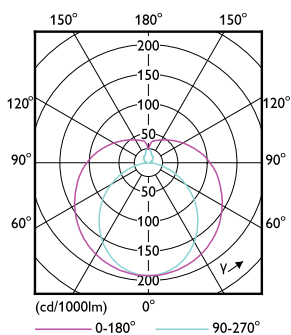

## Fotometriska data

LEDtube MAS 26W G5 3700lm

LEDtube MAS 26W G5 3900lm 865