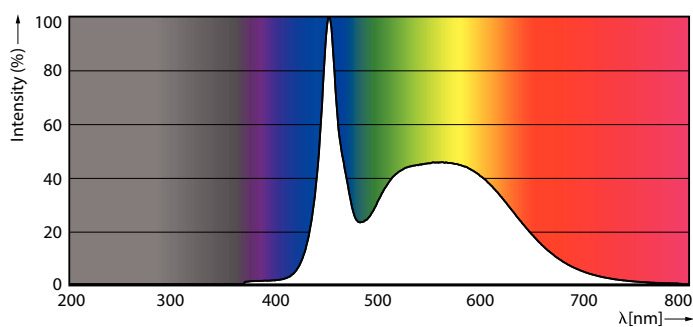

LEDtube MAS 26W G5 3900lm 865