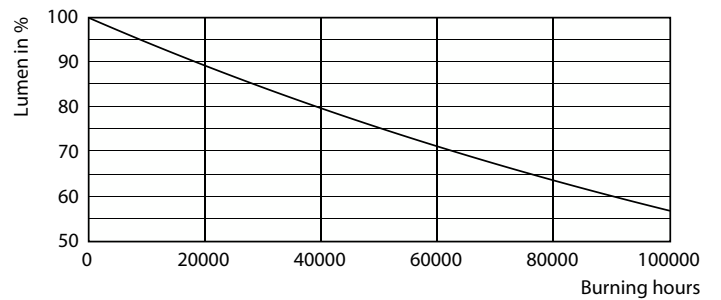

## Livslängd

FailureRate

LEDtube 26W 60K LumenVsTc 2

LifetimeVsTc

Lumen Maintenance Diagram