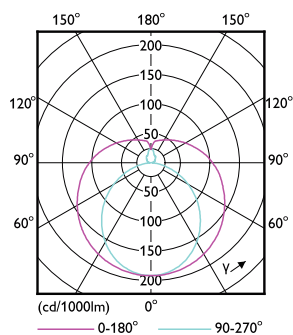

LEDtube MAS 26W G5 3700lm