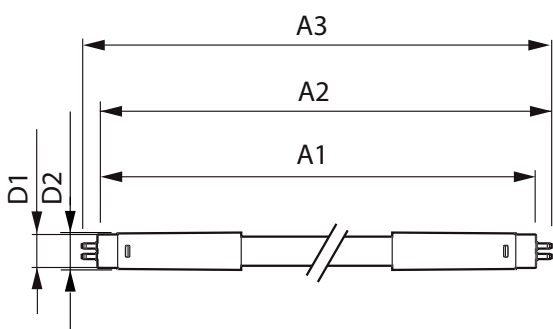

MASTER LEDtube InstantFit HF T5

Styrenheter och dimring

Dimbara	Ja - Kontrollera kompatibiliteten med olika driftdon

Mekanik och armaturhus

Lampans ytbehandling	Frostad
Material i lampan	Glass
Produktlängd	1500 mm
Lampform	Lysrör, dubbel fattning

Användning och godkännande

Energieffektivitetsklass	D
Energisparande produkt	Yes
Godkännandemärkningar	RoHS compliance TUV CE-märkning KEMA Keur certificate
Energiförbrukning kWh/1 000 tim	26 kWh

EPREL-registreringsnummer	406213

Produktdata

Fullständig produktkod	871869974959000
Beställningsproduktnamn	Master LEDtube HF 1500mm HO 26W 840 T5 OE
EAN/UPC – Produkt	8718699749590
Beställningsnummer	74959000
Lokal kod	8295583
SAP-Räknare – Antal per förpackning	1
Räknare - antal förpackningar per kartong	10
Materialnummer (12NC)	929002352402
Nettovikt (stycke)	0,380 kg

Måttskiss

Master LEDtube HF 1500mm HO 26W 840 T5 OE

Product	D1	D2	A1	A2	A3
Master LEDtube HF 1500mm HO 26W 840 T5 OE	15,5 mm	19 mm	1449 mm	1456 mm	1463 mm