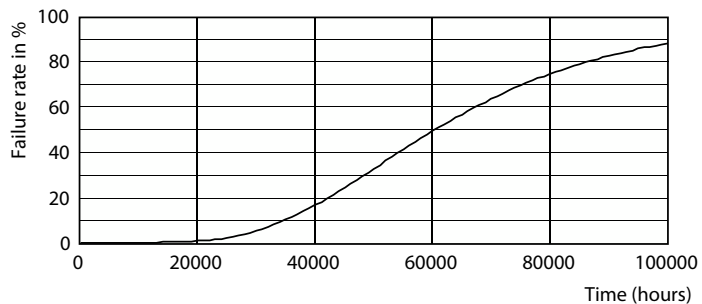

MASTER LEDtube InstantFit HF T5

Livslängd

Life Expectancy Diagram