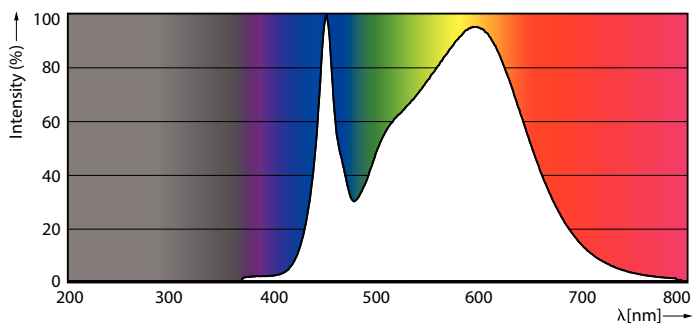

Fotometriska data

LEDtube MAS 26W G5 3900lm 840