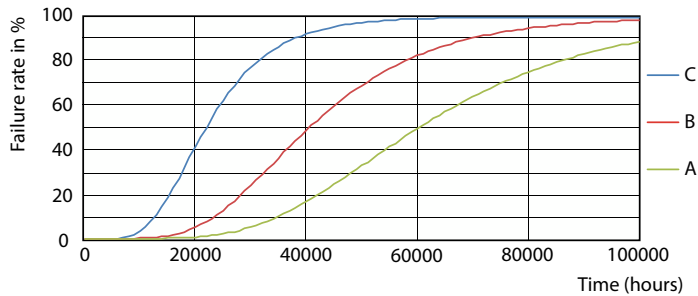

MASTER LEDtube InstantFit HF T5

Fotometriska data

© 2022 Philips Lighting B.V. Page 10

LEDtube MAS 26W G5 3900lm 840 1500mm

Livslängd