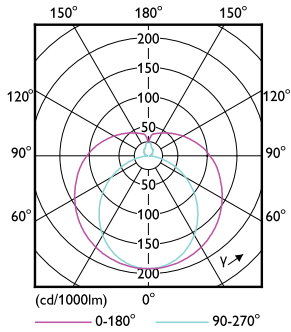

MASTER LEDtube InstantFit HF T5

Fotometriska data

LEDtube MAS 26W G5 3700lm