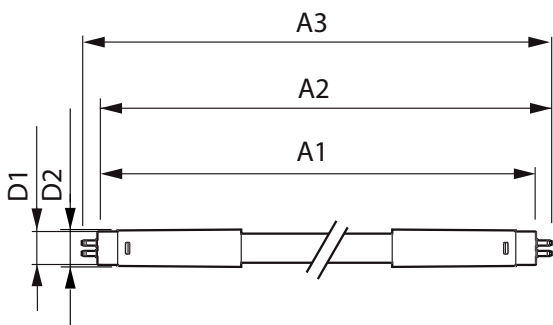

MASTER LEDtube InstantFit HF T5

Styrenheter och dimring	
Dimbara	Endast med särskilda dimrar
Mekanik och armaturhus	
Lampans ytbehandling	Frostad
Material i lampan	Glass
Produktlängd	1500 mm
Lampform	Lysrör, dubbel fattning
Användning och godkännande	
Energieffektivitetsklass	E
Energisparande produkt	Yes
Godkännandemärkningar	RoHS compliance CE-märkning KEMA Keur certificate
Energiförbrukning kWh/1 000 tim	26 kWh

EPREL-registreringsnummer	406212
Produktdata	
Fullständig produktkod	871869974957600
Beställningsproduktnamn	Master LEDtube HF 1500mm HO 26W 830 T5 OE
EAN/UPC – Produkt	8718699749576
Beställningsnummer	74957600
Lokal kod	8295582
SAP-Räknare – Antal per förpackning	1
Räknare - antal förpackningar per kartong	10
Materialnummer (12NC)	929002352302
Nettovikt (stycke)	0,380 kg

Måttskiss

TLED 1500mm HF 26W 3900lm 3000K G5

Product	D1	D2	A1	A2	A3
Master LEDtube HF 1500mm HO 26W 830 T5 OE	15,5 mm	19 mm	1449 mm	1456 mm	1463 mm