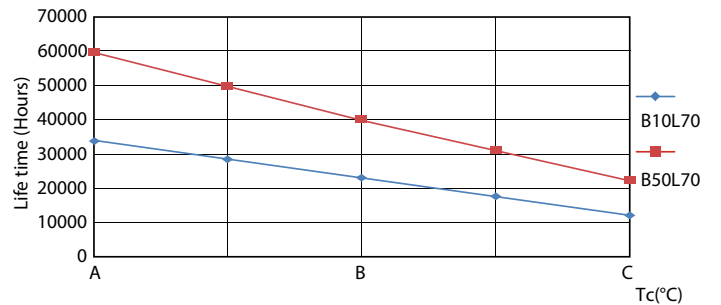

MASTER LEDtube InstantFit HF T5

Fotometriska data

LEDtube MAS 26W G5 3700lm

Livslängd

LEDtube_60K_FailureRate

LEDtube_60K_LifetimeVsTc

LEDtube 26W 60K LumenVsTc 2

LEDtube_60K