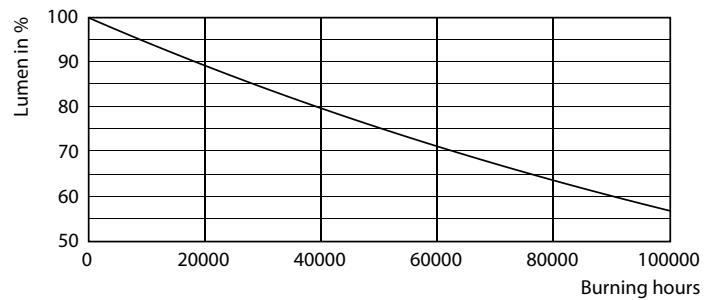

MASTER LEDtube InstantFit HF T5

Fotometriska data

LEDtube MAS 26W G5 3700lm

Livslängd

LEDtube_60K_FailureRate

LEDtube_60K_LifetimeVsTc

LEDtube 26W 60K LumenVsTc 2

LEDtube_60K