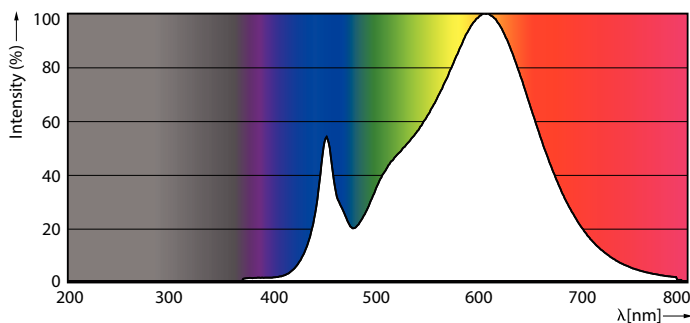

Fotometriska data

LEDtube MAS 26W G5 3700lm 830