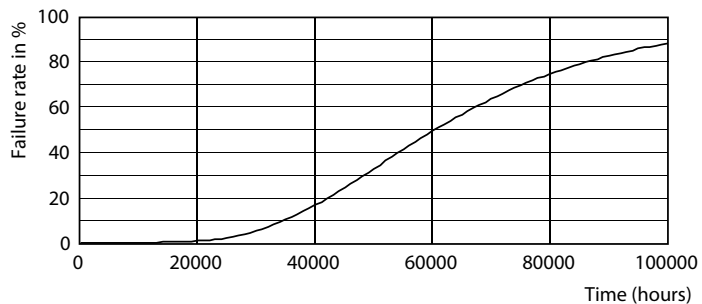

MASTER LEDtube InstantFit HF T5

Livslängd

LEDtube_60K