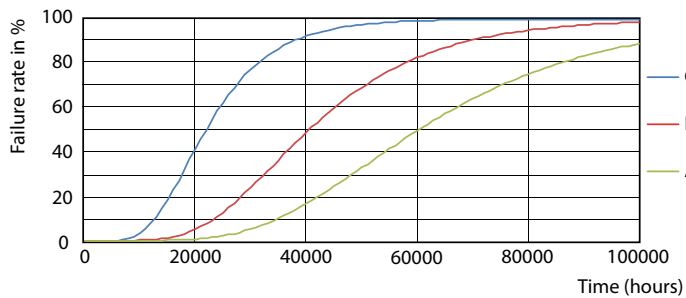

MASTER LEDtube InstantFit HF T5

Fotometriska data

LEDtube MAS 26W G5 3700lm

Livslängd

LEDtube_60K_FailureRate

LEDtube_60K_LifetimeVsTc

LEDtube 26W 60K LumenVsTc 2

LEDtube_60K