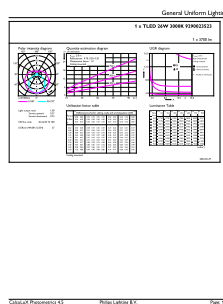

Måttskiss

TLED 1500mm HF 26W 3900lm 3000K G5

Product	D1	D2	A1	A2	A3
Master LEDtube HF 1500mm HO 26W 830 T5 OE	15,5 mm	19 mm	1449 mm	1456 mm	1463 mm

Fotometriska data

LEDtube MAS 26W G5 3700lm 830

LEDtube MAS 26W G5 3700lm 830 1500mm