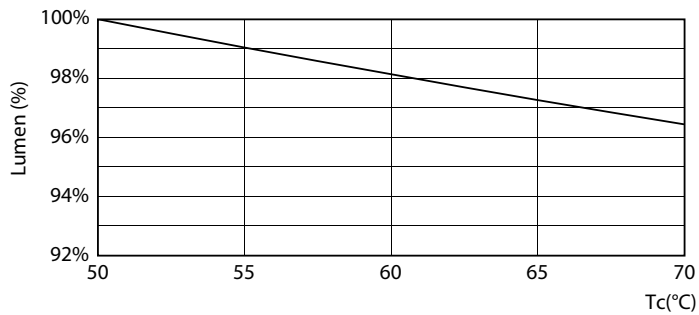

MASTER LEDtube InstantFit HF T5

Fotometriska data

LEDtube MAS 26W G5 3700lm

Livslängd

LEDtube_60K_FailureRate

LEDtube_60K_LifetimeVsTc

LEDtube 26W 60K LumenVsTc 2

LEDtube_60K