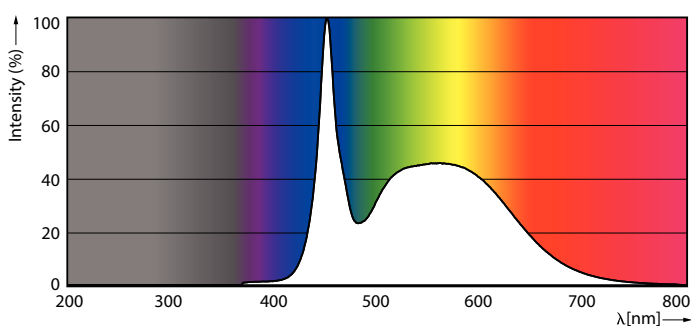

LEDtube MAS 26W G5 3900lm 865