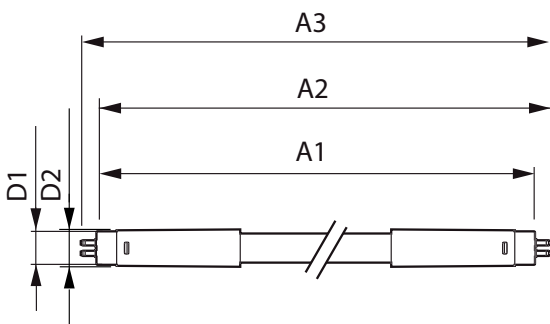

MASTER LEDtube InstantFit HF T5

Styrenheter och dimring

Dimbara	Ja - Kontrollera kompatibiliteten med olika driftdon

Mekanik och armaturhus

Lampans ytbehandling	Frostad
Material i lampan	Glass
Produktlängd	1200 mm

Användning och godkännande

Energieffektivitetsetikett (EEL)	A++
Energisparande produkt	Yes
Godkännandemärkningar	RoHS compliance CE-märkning KEMA Keur certificate

Energiförbrukning kWh/1 000 tim	31 kWh

Produktdata

Fullständig produktkod	871869974955200
Beställningsproduktnamn	Master LEDtube HF 1200mm HO 26W 865 T5 OE
EAN/UPC – Produkt	8718699749552
Beställningsnummer	74955200
SAP-Räknare – Antal per förpackning	1
Räknare – antal förpackningar per kartong	10
Materialnummer (12NC)	929002352202
Nettovikt (stycke)	0,240 kg

Måttskiss

TLED 1200mm HF 26W 3900lm 6500K G5

Product	D1	D2	A1	A2	A3
Master LEDtube HF 1200mm HO 26W 865 T5 OE	15,5 mm	19 mm	1149 mm	1156 mm	1163 mm