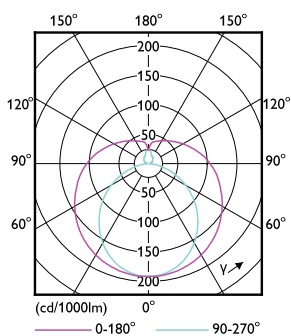

Måttskiss

TLED 1200mm HF 26W 3900lm 6500K G5

Product	D1	D2	A1	A2	A3
Master LEDtube HF 1200mm HO 26W 865 T5 OE	15,5 mm	19 mm	1149 mm	1156 mm	1163 mm

Fotometriska data

LEDtube MAS 26W G5 3700lm

LEDtube MAS 26W G5 3900lm 865