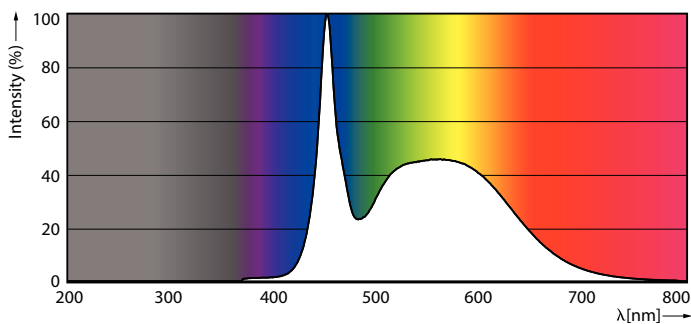

LEDtube MAS 26W G5 3900lm 865