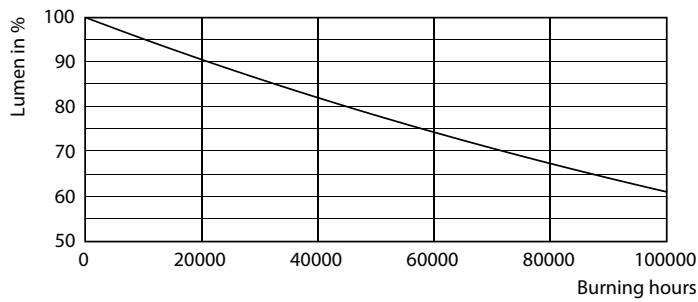

MASTER LEDtube InstantFit HF T5

Fotometriska data

LEDtube MAS 26W G5 3900lm 865 1200mm

Livslängd

LEDtube_60K_FailureRate

LEDtube_60K

LEDtube_60K_LifetimeVsTc

LEDtube_60K