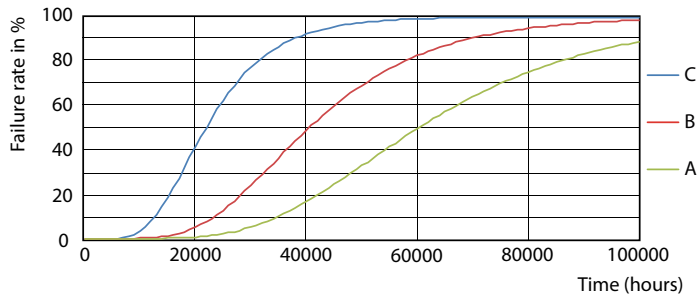

MASTER LEDtube InstantFit HF T5

Fotometriska data

LEDtube MAS 26W G5 3900lm 865 1200mm

Livslängd

LEDtube_60K_FailureRate

LEDtube_60K

LEDtube_60K_LifetimeVsTc

LEDtube_60K