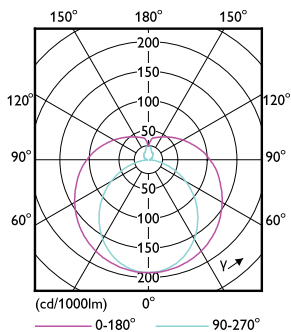

Fotometriska data

LEDtube MAS 26W G5 3700lm