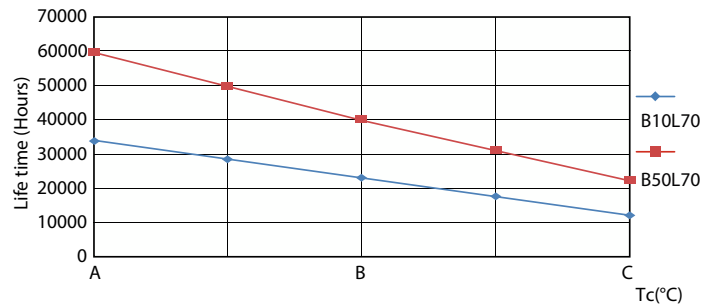

LifetimeVsTc

MASTER LEDtube InstantFit HF T5

Fotometriska data

© 2022 Philips Lighting B.V. Page 11

LEDtube MAS 26W G5 3900lm 865 1200mm

Livslängd