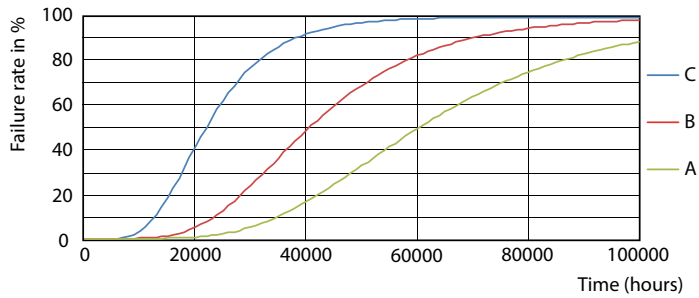

MASTER LEDtube InstantFit HF T5

Fotometriska data

© 2022 Philips Lighting B.V. Page 11

LEDtube MAS 26W G5 3900lm 865 1200mm

Livslängd