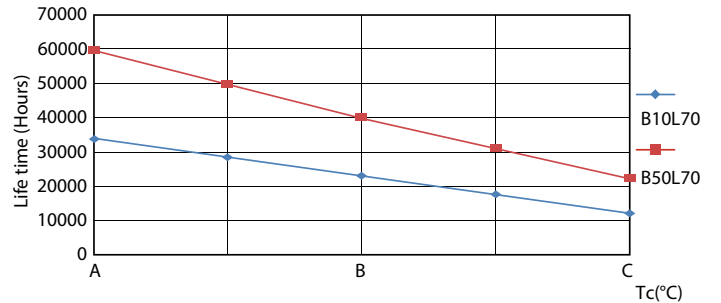

MASTER LEDtube InstantFit HF T5

Fotometriska data

LEDtube MAS 26W G5 3900lm 865 1200mm

Livslängd

LEDtube_60K_FailureRate

LEDtube_60K

LEDtube_60K_LifetimeVsTc

LEDtube_60K