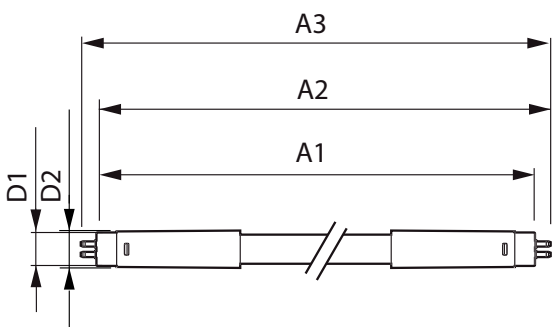

MASTER LEDtube InstantFit HF T5

Styrenheter och dimming

Dimbara	Ja - Kontrollera kompatibiliteten med olika driftdon

Mekanik och armaturhus

Lampans ytbehandling	Frostad
Material i lampan	Glass
Produktlängd	1200 mm
Lampform	Lysrör, dubbel fattning

Användning och godkännande

Energieffektivitetsklass	D
Energisparande produkt	Yes
Godkännandemärkningar	RoHS compliance TUV CE-märkning KEMA Keur certificate
Energiförbrukning kWh/1 000 tim	26 kWh

EPREL-registreringsnummer	406211
Produktdata	
Fullständig produktkod	871869974955200
Beställningsproduktnamn	Master LEDtube HF 1200mm HO 26W 865 T5 OE
EAN/UPC - Produkt	8718699749552
Beställningsnummer	74955200
Lokal kod	8295581
SAP-Räknare - Antal per förpackning	1
Räknare - antal förpackningar per kartong	10
Materialnummer (12NC)	929002352202
Net Weight (Piece)	0,240 kg

Måttskiss

Master LEDtube HF 1200mm HO 26W 865 T5 OE

Product	D1	D2	A1	A2	A3
Master LEDtube HF 1200mm HO 26W 865 T5 OE	15,5 mm	19 mm	1149 mm	1156 mm	1163 mm