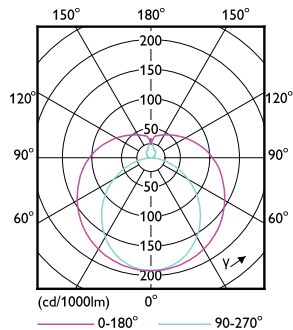

Måttskiss

Master LEDtube HF 1200mm HO 26W 840 T5 OE

Product	D1	D2	A1	A2	A3
Master LEDtube HF 1200mm HO 26W 840 T5 OE	15,5 mm	19 mm	1149 mm	1156 mm	1163 mm

Fotometriska data

LEDtube MAS 26W G5 3900lm 840

LEDtube MAS 26W G5 3700lm

MASTER LEDtube InstantFit HF T5

Fotometriska data

© 2022 Philips Lighting B.V. Page 1/11

LEDtube MAS 26W G5 3900lm 840 1200mm

Livslängd

FailureRate

LifetimeVsTc

Lumen Maintenance Diagram