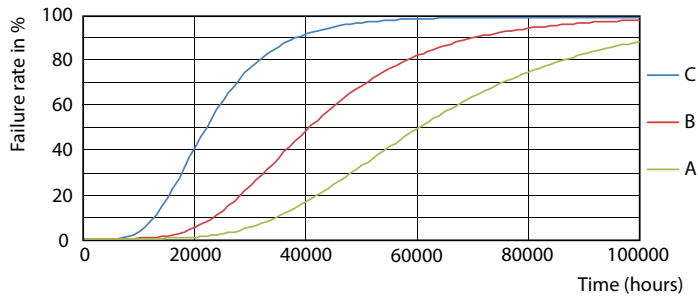

MASTER LEDtube InstantFit HF T5

Fotometriska data

LEDtube MAS 26W G5 3900lm 840 1200mm

Livslängd

LEDtube_60K_FailureRate

LEDtube_60K

LEDtube_60K_LifetimeVsTc

LEDtube_60K