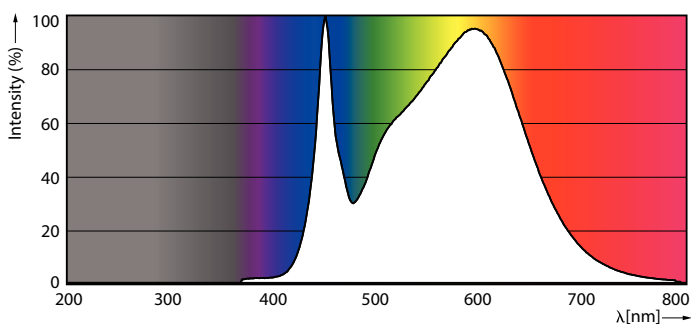

Fotometriska data

LEDtube MAS 26W G5 3900lm 840