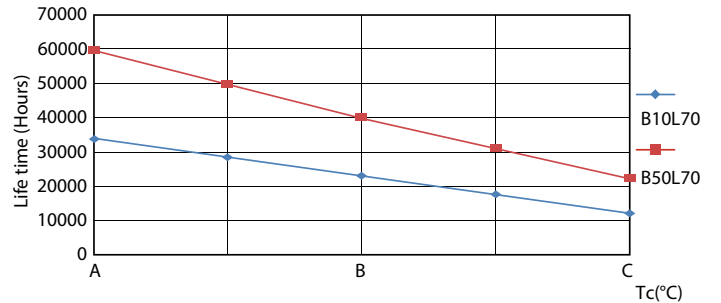

MASTER LEDtube InstantFit HF T5

Fotometriska data

LEDtube MAS 26W G5 3900lm 840 1200mm

Livslängd

LEDtube_60K_FailureRate

LEDtube_60K

LEDtube_60K_LifetimeVsTc

LEDtube_60K