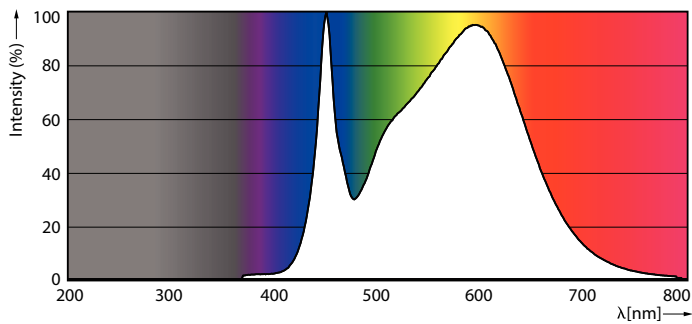

Fotometriska data

LEDtube MAS 26W G5 3900lm 840