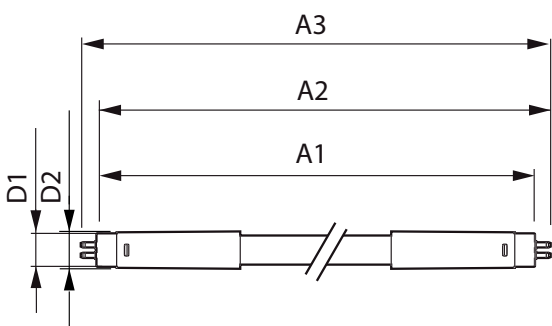

MASTER LEDtube InstantFit HF T5

Styrenheter och dimning

Dimbara	Ja - Kontrollera kompatibiliteten med olika driftdon

Mekanik och armaturhus

Lampans ytbehandling	Frostad
Material i lampan	Glass
Produktlängd	1200 mm

Användning och godkännande

Energieffektivitetsetikett (EEL)	A++
Energisparande produkt	Yes
Godkännandemärkningar	RoHS compliance CE-märkning KEMA Keur certificate

Energiförbrukning kWh/1 000 tim	31 kWh

Produktdata

Fullständig produktkod	871869974953800
Beställningsproduktnamn	Master LEDtube HF 1200mm HO 26W 840 T5 OE
EAN/UPC – Produkt	8718699749538
Beställningsnummer	74953800
SAP-Räknare – Antal per förpackning	1
Räknare - antal förpackningar per kartong	10
Materialnummer (12NC)	929002352102
Nettovikt (stycke)	0,240 kg

Måttskiss

TLED 1200mm HF 26W 3900lm 4000K G5

Product	D1	D2	A1	A2	A3
Master LEDtube HF 1200mm HO 26W 840 T5 OE	15,5 mm	19 mm	1149 mm	1156 mm	1163 mm