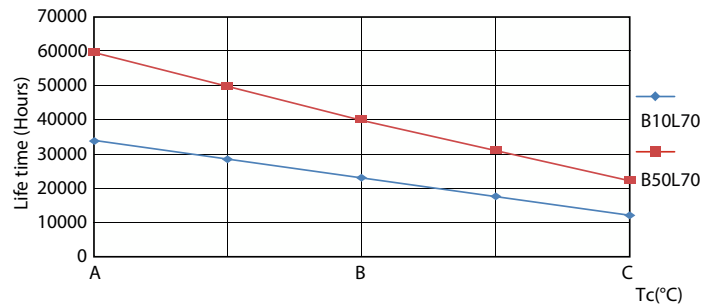

MASTER LEDtube InstantFit HF T5

Fotometriska data

© 2022 Philips Lighting B.V. Page 1/11

LEDtube MAS 26W G5 3900lm 840 1200mm

Livslängd

FailureRate

LifetimeVsTc

Lumen Maintenance Diagram