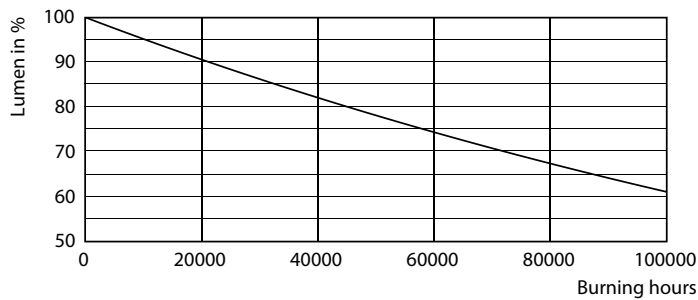

MASTER LEDtube InstantFit HF T5

Fotometriska data

LEDtube MAS 26W G5 3900lm 840 1200mm

Livslängd

LEDtube_60K_FailureRate

LEDtube_60K

LEDtube_60K_LifetimeVsTc

LEDtube_60K