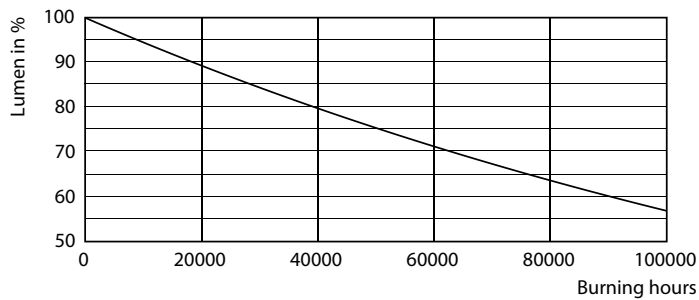

MASTER LEDtube InstantFit HF T5

Fotometriska data

© 2022 Philips Lighting B.V. Page 1/11

LEDtube MAS 26W G5 3900lm 840 1200mm

Livslängd

FailureRate

LifetimeVsTc

Lumen Maintenance Diagram