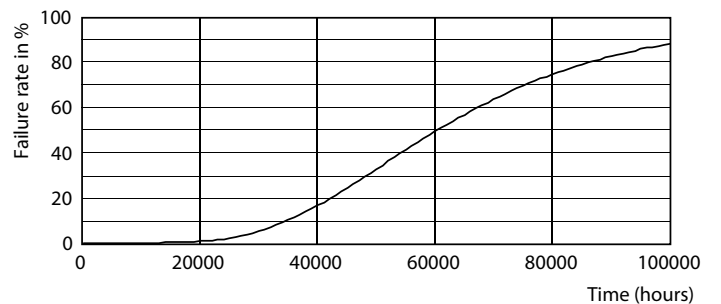

MASTER LEDtube InstantFit HF T5

Fotometriska data

LEDtube MAS 26W G5 3900lm 840 1200mm

Livslängd

LEDtube_60K_FailureRate

LEDtube_60K

LEDtube_60K_LifetimeVsTc

LEDtube_60K