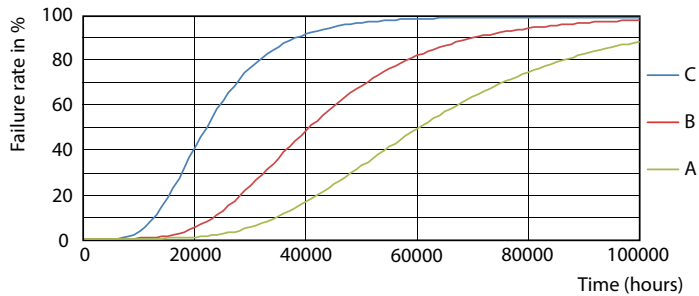

MASTER LEDtube InstantFit HF T5

Fotometriska data

© 2022 Philips Lighting B.V. Page 1/11

LEDtube MAS 26W G5 3900lm 840 1200mm

Livslängd

FailureRate

LifetimeVsTc

Lumen Maintenance Diagram