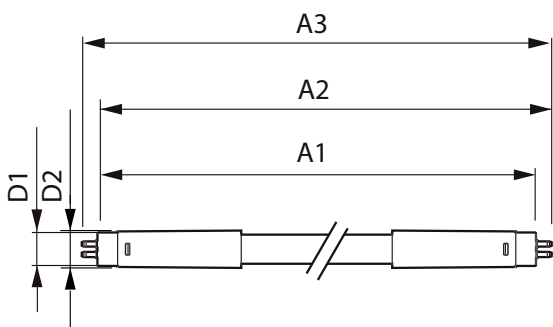

MASTER LEDtube InstantFit HF T5

Styrenheter och dimring

Dimbara	Ja - Kontrollera kompatibiliteten med olika driftdon

Mekanik och armaturhus

Lampans ytbehandling	Frostad
Material i lampan	Glass
Produktlängd	1200 mm
Lampform	Lysrör, dubbel fattning

Användning och godkännande

Energieffektivitetsklass	D
Energisparande produkt	Yes
Godkännandemärkningar	RoHS compliance TUV CE-märkning KEMA Keur certificate
Energiförbrukning kWh/1 000 tim	26 kWh

EPREL-registreringsnummer	406210

Produktdata

Fullständig produktkod	871869974953800
Beställningsproduktnamn	Master LEDtube HF 1200mm HO 26W 840 T5 OE
EAN/UPC – Produkt	8718699749538
Beställningsnummer	74953800
Lokal kod	8295580
SAP-Räknare – Antal per förpackning	1
Räknare - antal förpackningar per kartong	10
Materialnummer (12NC)	929002352102
Net Weight (Piece)	0,240 kg

Måttskiss

Master LEDtube HF 1200mm HO 26W 840 T5 OE

Product	D1	D2	A1	A2	A3
Master LEDtube HF 1200mm HO 26W 840 T5 OE	15,5 mm	19 mm	1149 mm	1156 mm	1163 mm