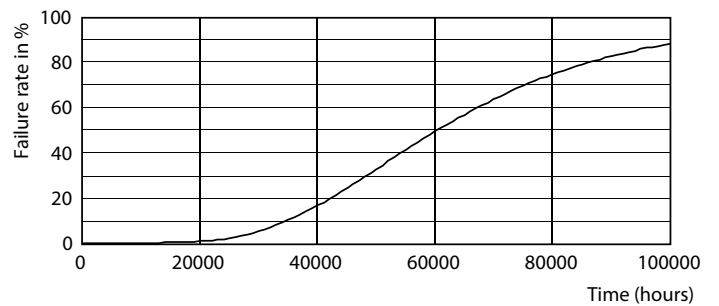

MASTER LEDtube InstantFit HF T5

Fotometriska data

© 2022 Philips Lighting B.V. Page 1/11

LEDtube MAS 26W G5 3900lm 840 1200mm

Livslängd

FailureRate

LifetimeVsTc

Lumen Maintenance Diagram