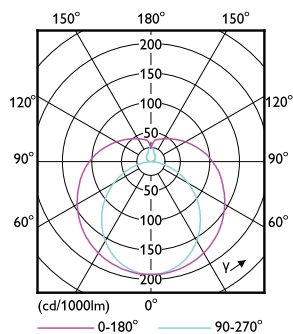

Måttskiss

TLED 1200mm HF 26W 3900lm 4000K G5

Product	D1	D2	A1	A2	A3
Master LEDtube HF 1200mm HO 26W 840 T5 OE	15,5 mm	19 mm	1149 mm	1156 mm	1163 mm

Fotometriska data

LEDtube MAS 26W G5 3900lm 840

LEDtube MAS 26W G5 3700lm

MASTER LEDtube InstantFit HF T5

Fotometriska data

LEDtube MAS 26W G5 3900lm 840 1200mm

Livslängd

LEDtube_60K_FailureRate

LEDtube_60K

LEDtube_60K_LifetimeVsTc

LEDtube_60K