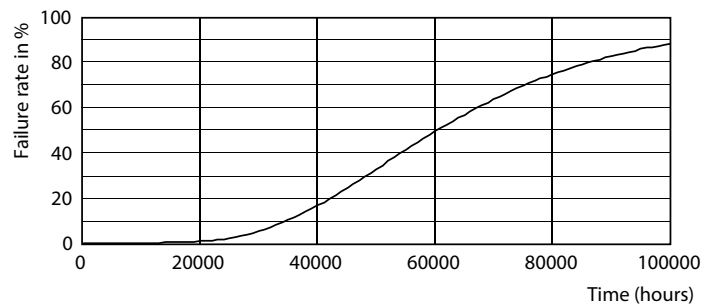

## Livslängd

LEDtube\_60K\_FailureRate

LEDtube\_60K

LEDtube\_60K\_LifetimeVsTc

LEDtube\_60K