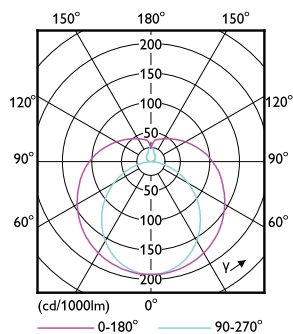

LEDtube MAS 26W G5 3700lm