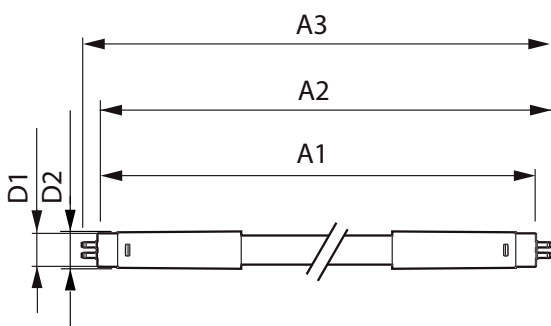

MASTER LEDtube InstantFit HF T5

Styrenheter och dimning

Dimbara	Ja - Kontrollera kompatibiliteten med olika driftdon

Mekanik och armaturhus

Lampans ytbehandling	Frostad
Material i lampan	Glass
Produktlängd	1200 mm

Användning och godkännande

Energieffektivitetsetikett (EEL)	A+
Energisparande produkt	Yes
Godkännandemärkningar	RoHS compliance CE-märkning KEMA Keur certificate

Energiförbrukning kWh/1 000 tim	31 kWh

Produktdata

Fullständig produktkod	871869974951400
Beställningsproduktnamn	Master LEDtube HF 1200mm HO 26W 830 T5 OE
EAN/UPC – Produkt	8718699749514
Beställningsnummer	74951400
SAP-Räknare – Antal per förpackning	1
Räknare - antal förpackningar per kartong	10
Materialnummer (12NC)	929002352002
Nettovikt (stycke)	0,240 kg

Måttskiss

TLED 1200mm HF 26W 3900lm 3000K G5

Product	D1	D2	A1	A2	A3
Master LEDtube HF 1200mm HO 26W 830 T5 OE	15,5 mm	19 mm	1149 mm	1156 mm	1163 mm