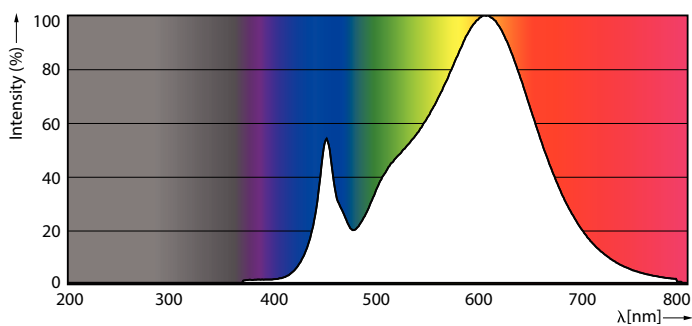

Fotometriska data

LEDtube MAS 26W G5 3700lm 830