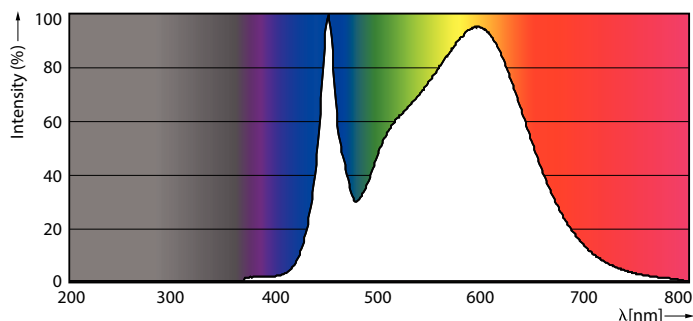

LEDtube 24W G13 3700lm 840