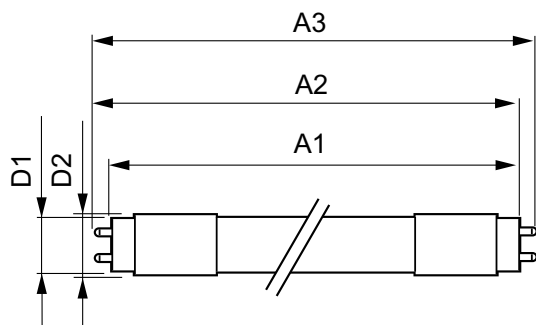

Master Value LEDtube Universal T8

T-Case max. (nom)	50 °C

Styrenheter och dimring

Dimbara	Nej

Mekanik och armaturhus

Lampans ytbehandling	Frostad
Material i lampan	Glass
Produktlängd	1500 mm

Användning och godkännande

Energieffektivitetsetikett (EEL)	A++
Energisparande produkt	Yes
Godkännandemärkningar	RoHS compliance CE-märkning KEMA Keur certificate

Energiförbrukning kWh/1 000 tim	24 kWh

Produktdata

Fullständig produktkod	871869973925600
Beställningsproduktnamn	MAS LEDtube VLE UN 1500mm UO 24W840 T8
EAN/UPC – Produkt	8718699739256
Beställningsnummer	73925600
SAP-Räknare – Antal per förpackning	1
Räknare – antal förpackningar per kartong	10
Materialnummer (12NC)	929002333402
Nettovikt (stycke)	0,270 kg

Måttskiss

TLED5ft 220-240V 24-58W 3700lm 4000K G13

Product	D1	D2	A1	A2	A3
MAS LEDtube VLE UN 1500mm UO 24W840 T8	25,7 mm	28 mm	1500 mm	1505,9 mm	1514,2 mm