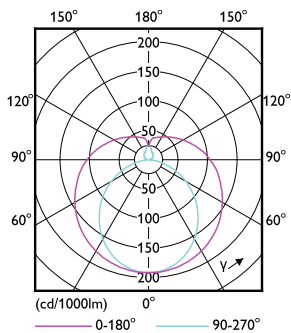

Fotometriska data

LEDtube T8 G13 MAS