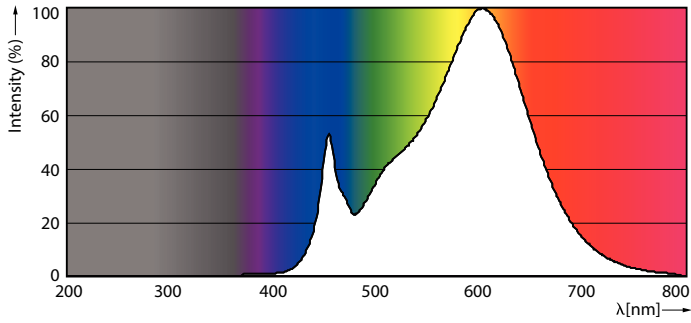

Master Value LEDtube Universal T8

Fotometriska data

LEDtube 16W G13 2300lm 830