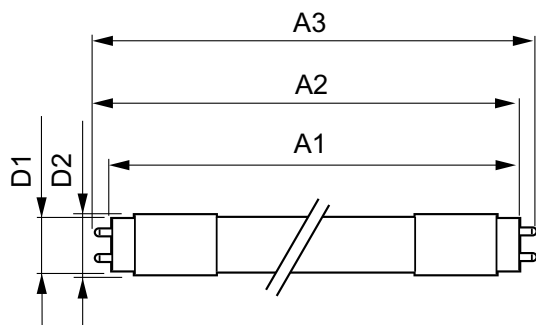

Master Value LEDtube Universal T8

T-Case max. (nom)	50 °C
Styrenheter och dimring	
Dimbara	Nej
Mekanik och armaturhus	
Lampans ytbehandling	Frostad
Material i lampan	Glass
Produktlängd	1200 mm
Användning och godkännande	
Energieffektivitetsetikett (EEL)	A++
Energisparande produkt	Yes
Godkännandemärkningar	RoHS compliance CE-märkning KEMA Keur certificate

Energiförbrukning kWh/1 000 tim	16 kWh
Produktdata	
Fullständig produktkod	871869973917100
Beställningsproduktnamn	MAS LEDtube VLE UN 1200mm UO 16W830 T8
EAN/UPC – Produkt	8718699739171
Beställningsnummer	73917100
SAP-Räknare – Antal per förpackning	1
Räknare - antal förpackningar per kartong	10
Materialnummer (12NC)	929002333002
Nettovikt (stycke)	0,215 kg

Måttskiss

TLED4ft 220-240V 16-36W 2300lm 3000K G13

Product	D1	D2	A1	A2	A3
MAS LEDtube VLE UN 1200mm UO 16W830 T8	25,7 mm	28 mm	1199,4 mm	1205,3 mm	1213,6 mm