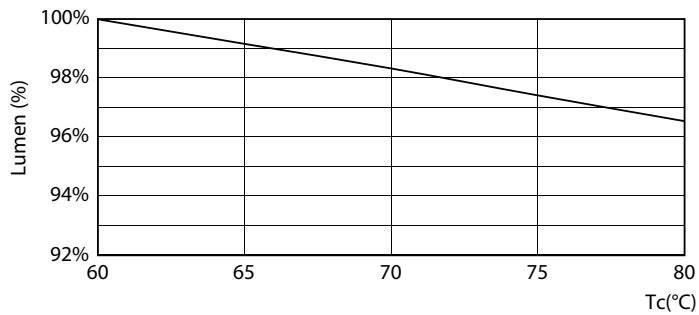

Livslängd

LEDtube 50K MAS LumenVsTc