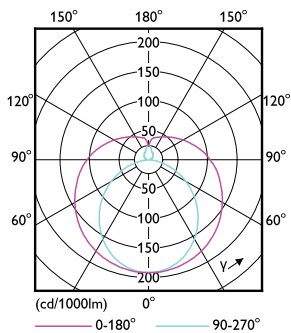

Måttskiss

TLED4ft 220-240V 16-36W 2300lm 3000K G13

Product	D1	D2	A1	A2	A3
MAS LEDtube VLE UN 1200mm UO 16W830 T8	25,7 mm	28 mm	1199,4 mm	1205,3 mm	1213,6 mm

Fotometriska data

LEDtube T8 G13 MAS

LEDtube 16W G13 2300lm 830