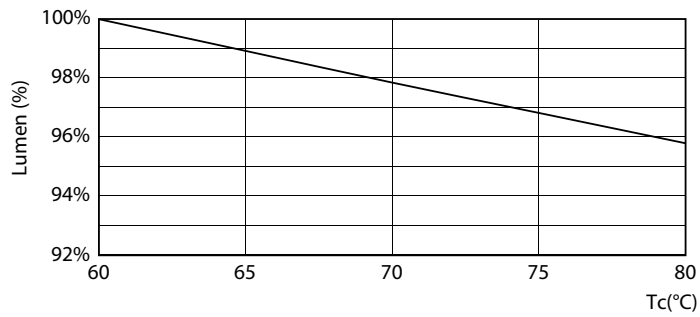

CorePro LEDtube cirkelformad

Livslängd

Circular G10q LumenVsTc