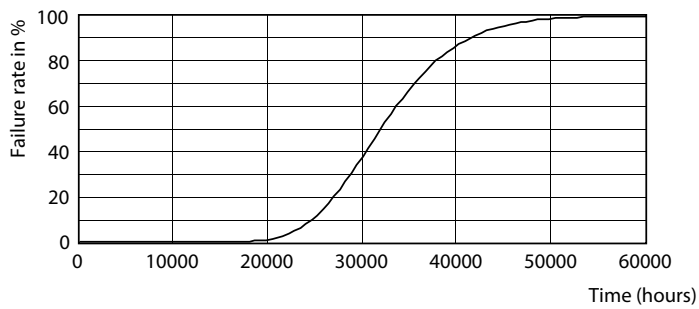

CorePro LEDtube cirkelformad

Fotometriska data

Circular 865 G10q

Livslängd

Circular G10q

Circular G10q LifetimeVsTc

Circular G10q

Circular G10q FailureRate