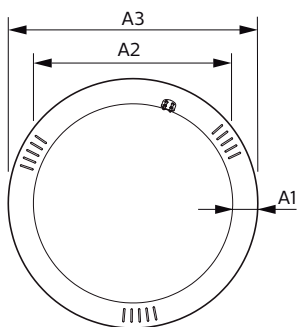

CorePro LEDtube cirkelformad

Användning och godkännande	
Energisparande produkt	Yes
Godkännandemärkningar	RoHS compliance CE-märkning KEMA Keur certificate
Energiförbrukning kWh/1 000 tim	20 kWh
Produktdata	
Fullständig produktkod	871869966044400
Beställningsproduktnamn	CorePro LED Circular 20W 865 G10q

EAN/UPC – Produkt	8718699660444
Beställningsnummer	66044400
SAP-Räknare – Antal per förpackning	1
Räknare - antal förpackningar per kartong	20
Materialnummer (12NC)	929002068102
Nettovikt (stycke)	0,126 kg

Måttskiss

TLED Circular 20-32W 2000lm 6500K G10q

Product	A1	A2	A3
CorePro LED Circular 20W 865 G10q	30 mm	238 mm	298 mm