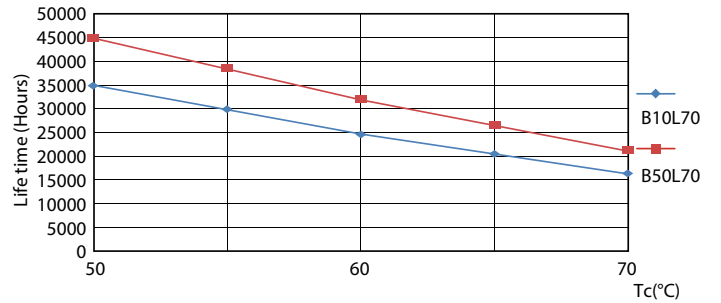

CorePro LEDtube cirkelformad

Fotometriska data

Circular 865 G10q

Livslängd

Circular G10q

Circular G10q LifetimeVsTc

Circular G10q

Circular G10q FailureRate