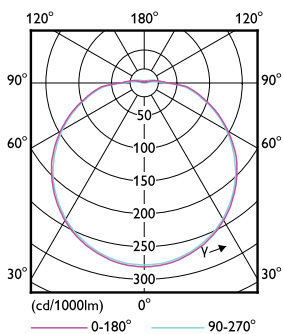

Fotometriska data

Circular G10q

General Uniform Lighting
Circular 865 G10q

Circular 865 G10q