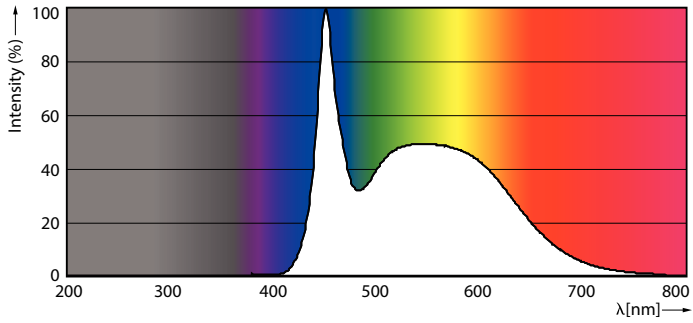

CorePro LEDtube cirkelformad

Fotometriska data

Circular 865 G10q