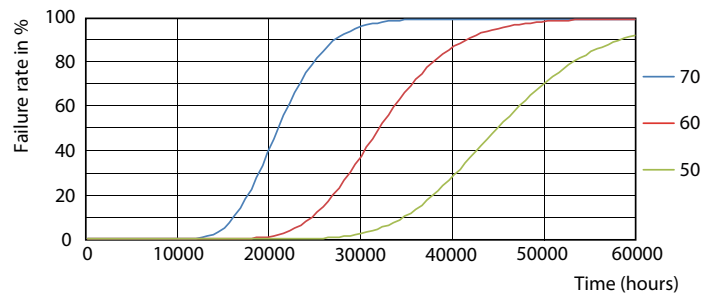

CorePro LEDtube cirkelformad

Fotometriska data

Circular 865 G10q

Livslängd

Circular G10q

Circular G10q LifetimeVsTc

Circular G10q

Circular G10q FailureRate