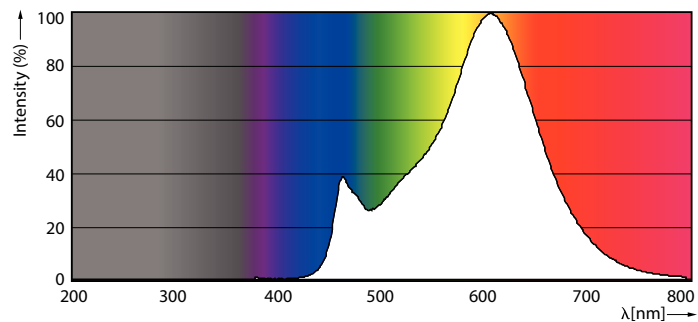

Fotometriska data

LED classic E27 WW A60 SRT4