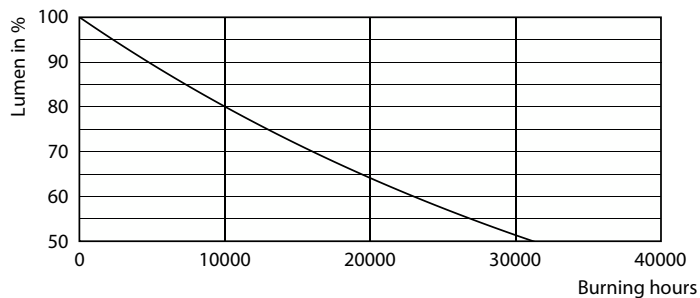

Klassiska LED-lampor med glödtråd

Livslängd

Life Expectancy Diagram

Lumen Maintenance Diagram