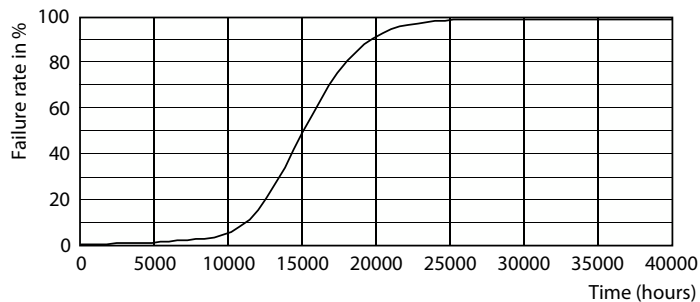

Klassiska LED-lampor med glödtråd

Livslängd

Life Expectancy Diagram

Lumen Maintenance Diagram